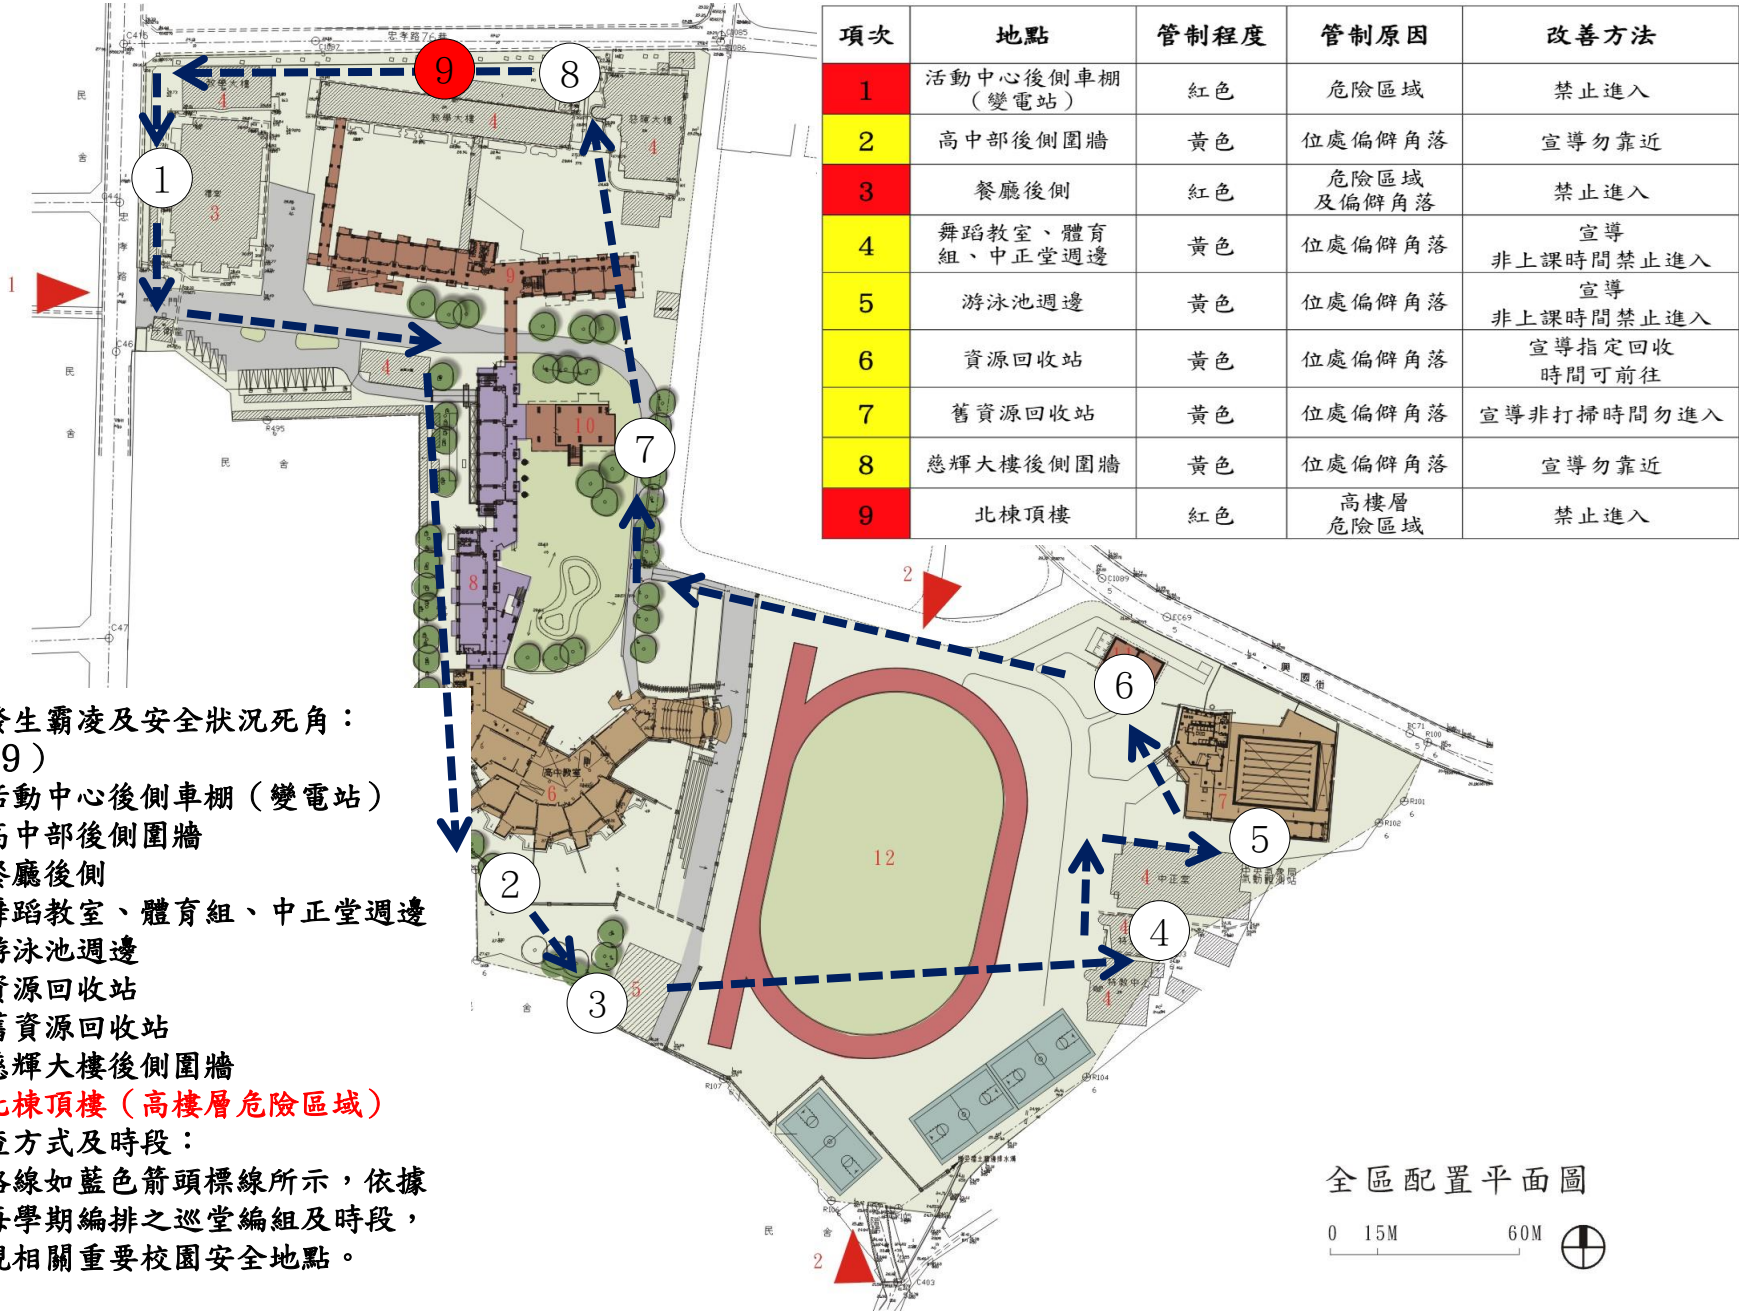

臺南市立永仁高中校園安全地圖暨巡查編組

項次	地點	管制程度	管制原因	改善方法
1	活動中心後側車棚 (變電站)	紅色	危險區域	禁止進入
2	高中部後側圍牆	黃色	位處偏僻角落	宣導勿靠近
3	餐廳後側	紅色	危險區域及偏僻角落	禁止進入
4	舞蹈教室、體育組、中正堂週邊	黃色	位處偏僻角落	宣導 非上課時間禁止進入
5	游泳池週邊	黃色	位處偏僻角落	宣導 非上課時間禁止進入
6	資源回收站	黃色	位處偏僻角落	宣導指定回收 時間可前往
7	舊資源回收站	黃色	位處偏僻角落	宣導非打掃時間勿進入
8	慈輝大樓後側圍牆	黃色	位處偏僻角落	宣導勿靠近
9	北棟頂樓	紅色	高樓層 危險區域	禁止進入

一、易發生霸凌及安全狀況死角：

(圈1-9)

- 1、活動中心後側車棚 (變電站)
- 2、高中部後側圍牆
- 3、餐廳後側
- 4、舞蹈教室、體育組、中正堂週邊
- 5、游泳池週邊
- 6、資源回收站
- 7、舊資源回收站
- 8、慈輝大樓後側圍牆
- 9、北棟頂樓 (高樓層危險區域)

二、巡查方式及時段：

巡查路線如藍色箭頭標線所示，依據教務處每學期編排之巡堂編組及時段，配合巡視相關重要校園安全地點。

全區配置平面圖