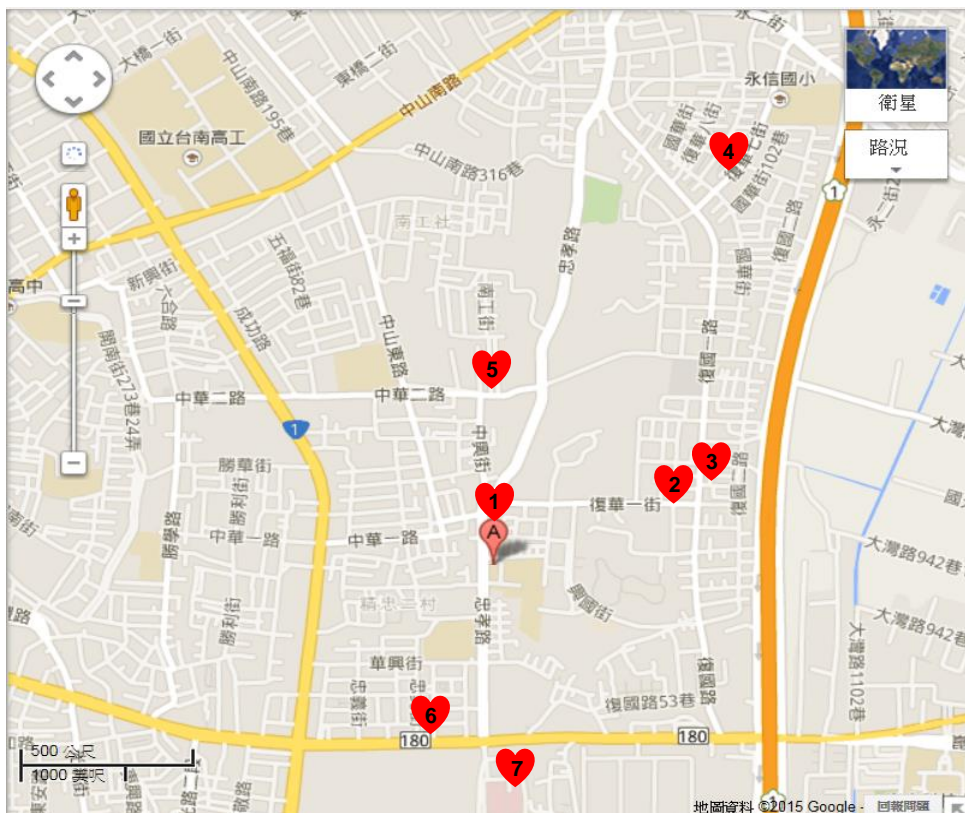

本校愛心商店共有 7 處

編號	商家名稱及地點
1	全家便利商店永康忠孝店--永康區忠孝路 78 號
2	統一超商永復門市-永康區復華里復華一街 2 號
3	十二街寫真攝影館--永康區復國一路 186 號
4	統一超商永信門市--永康區復華七街 68 號
5	統一超商五王門市--永康區中華二路 146 號 1 樓
6	統一超商忠勇門市--永康區小東路 637 號
7	萊爾富便利商店永康榮譽店--永康區復興路 405 號

本校愛心商店分布地圖

臺南市立永仁高中附近交通安全狀況分析圖- (危險路段)

本校附近危險路段共有 7 處

編號	路段(口)	危險因子	因應對策
1	復華一街	大下坡，學生易超速發生危險	加強宣導及巡邏
2	忠孝路	本校大門口，上下學時段流量大，時有民眾闖紅燈情形	上下學期間由教官、導護老師負責協助指揮過馬路
3	忠孝路、中興街、復華一街交叉路口	多叉路口，易肇生交通事故	加強宣導及巡邏
4	復國一路	復華里市區，車流大，車速快	加強宣導及巡邏
5	中山南路、忠孝路交叉路口	T字路口，易肇生交通事故	加強宣導及巡邏
6	忠孝路、小東路交叉路口	十字路口，易肇生交通事故	加強宣導及巡邏
7	中華路、小東路交叉路口	十字路口，易肇生交通事故	加強宣導及巡邏