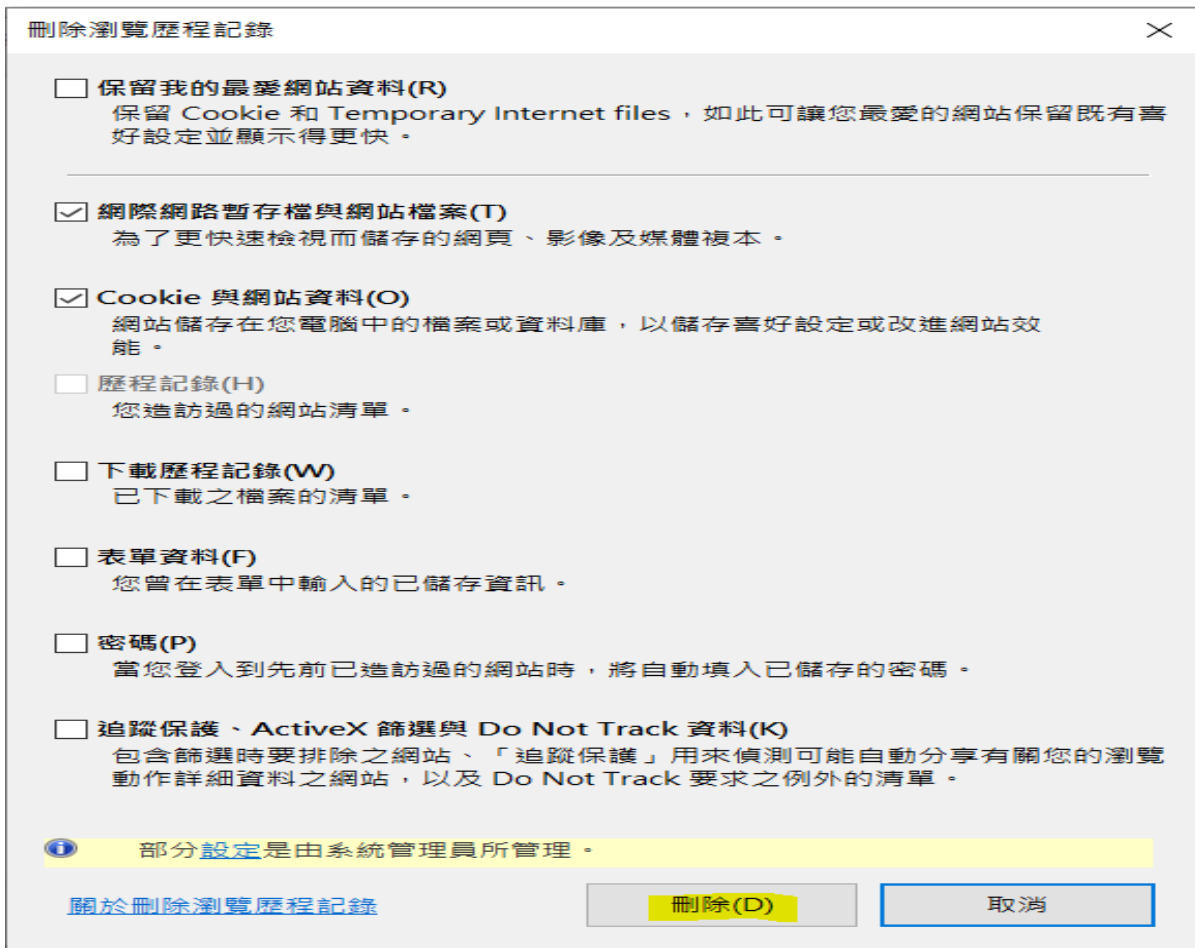

使用目前的網頁(C) 使用預設值(F) 使用新的索引標籤(U)

啟動

啟動時顯示上次工作階段中的索引標籤(B)

啟動時顯示首頁(H)

索引標籤

變更以索引標籤顯示網頁的方式。 索引標籤(T)

瀏覽歷程記錄

刪除暫存檔、歷程記錄、Cookie、儲存的密碼及網頁表單資訊。

結束時刪除瀏覽歷程記錄(W)

刪除(D)... 設定(S)

外觀

色彩(O) 語言(L) 字型(N) 協助工具(E)

部分設定是由系統管理員所管理。

確定 取消 套用(A)

再點選下圖黃色處的“刪除(D)”

刪除後，會顯示下圖黃色資訊，之後再按下套用及確定，最後再關閉瀏覽器，重新開啟。