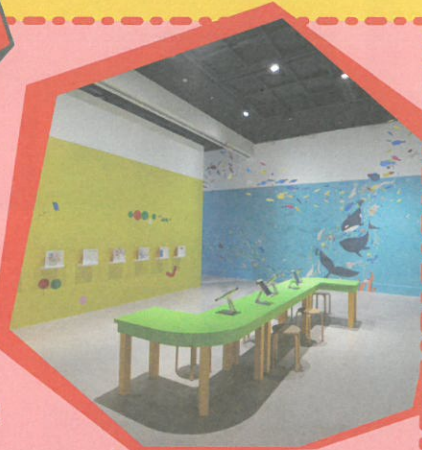

親愛的家長及同學，您好：

顛覆感官、超越想像，邀您體驗紙上奇蹟！

奇美博物館帶領大家探索紙張彈起的各種可能，從局部結構到整體表現、靜態到動態，是一場從平面跳躍立體視覺的驚奇體驗，一同探索紙上迸發與彈起的無限可能！

來到這裡，用最單純的童心去感受各種創意，去好奇、探索、創作，充滿驚喜的一次參觀體驗，啟動大家無限的想像。

走進立體書世界

多本立體書放大呈現
超精彩視覺饗宴

充滿童趣的立體書情境展區，可以跟著魚群游進放大6倍的海洋世界，觀察海面下上的風景；還可以動手翻翻看，究竟立體書會彈出什麼精彩？！

一張紙無限可能

臺灣紙雕大師
躍然紙上的無限創意

展翅的飛魚，自在快活的招潮蟹、準備高飛的獨角仙，透過紙張扣合、摺疊完美現身！充滿生命力的各式作品，要撩起大家的童心。

彈跳摺紙機關

日本紙藝大師-中村開己
帶你體驗超萌彈跳摺紙樂趣

披著狼皮的羊、吃驚的殭屍、企鵝、恐龍，彷彿被施了魔法般，會變身、會咬人、還會翻轉彈跳！保證讓你驚呼連連，眼睛為之一亮！

多元互動體驗

豐富互動區、情境拍照
從頭玩到尾

你可以拿起畫筆、撕捲紙張自由塗鴉創作，或是跟著大師的腳步動手DIY；展廳裡還有定時立體卡教學，人人都可以成為紙藝大師！

親子同遊 超越想像

紙張超厲害！
平面立體變變變

◆ 立體卡定時教學場次

10:30-11:30 14:00-15:00
16:00-17:00

校園推廣票 210元

票券使用期限：2021.1.1-4.30

- 票券超過使用期限需依身份別現場售價補差額
- 現場不販售，不限購票資格，平日假日皆可使用