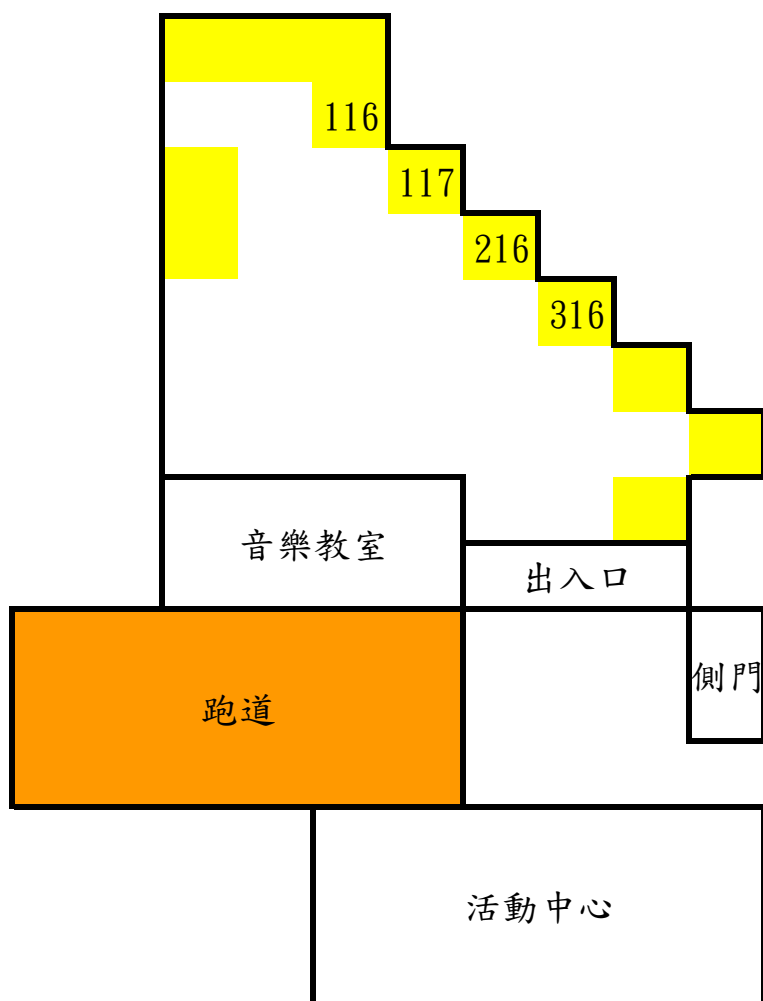

E車棚(活動中心門口)

備註：各停車格若不敷使用，可至學務處申請調整車位，其它班級需配合調整。