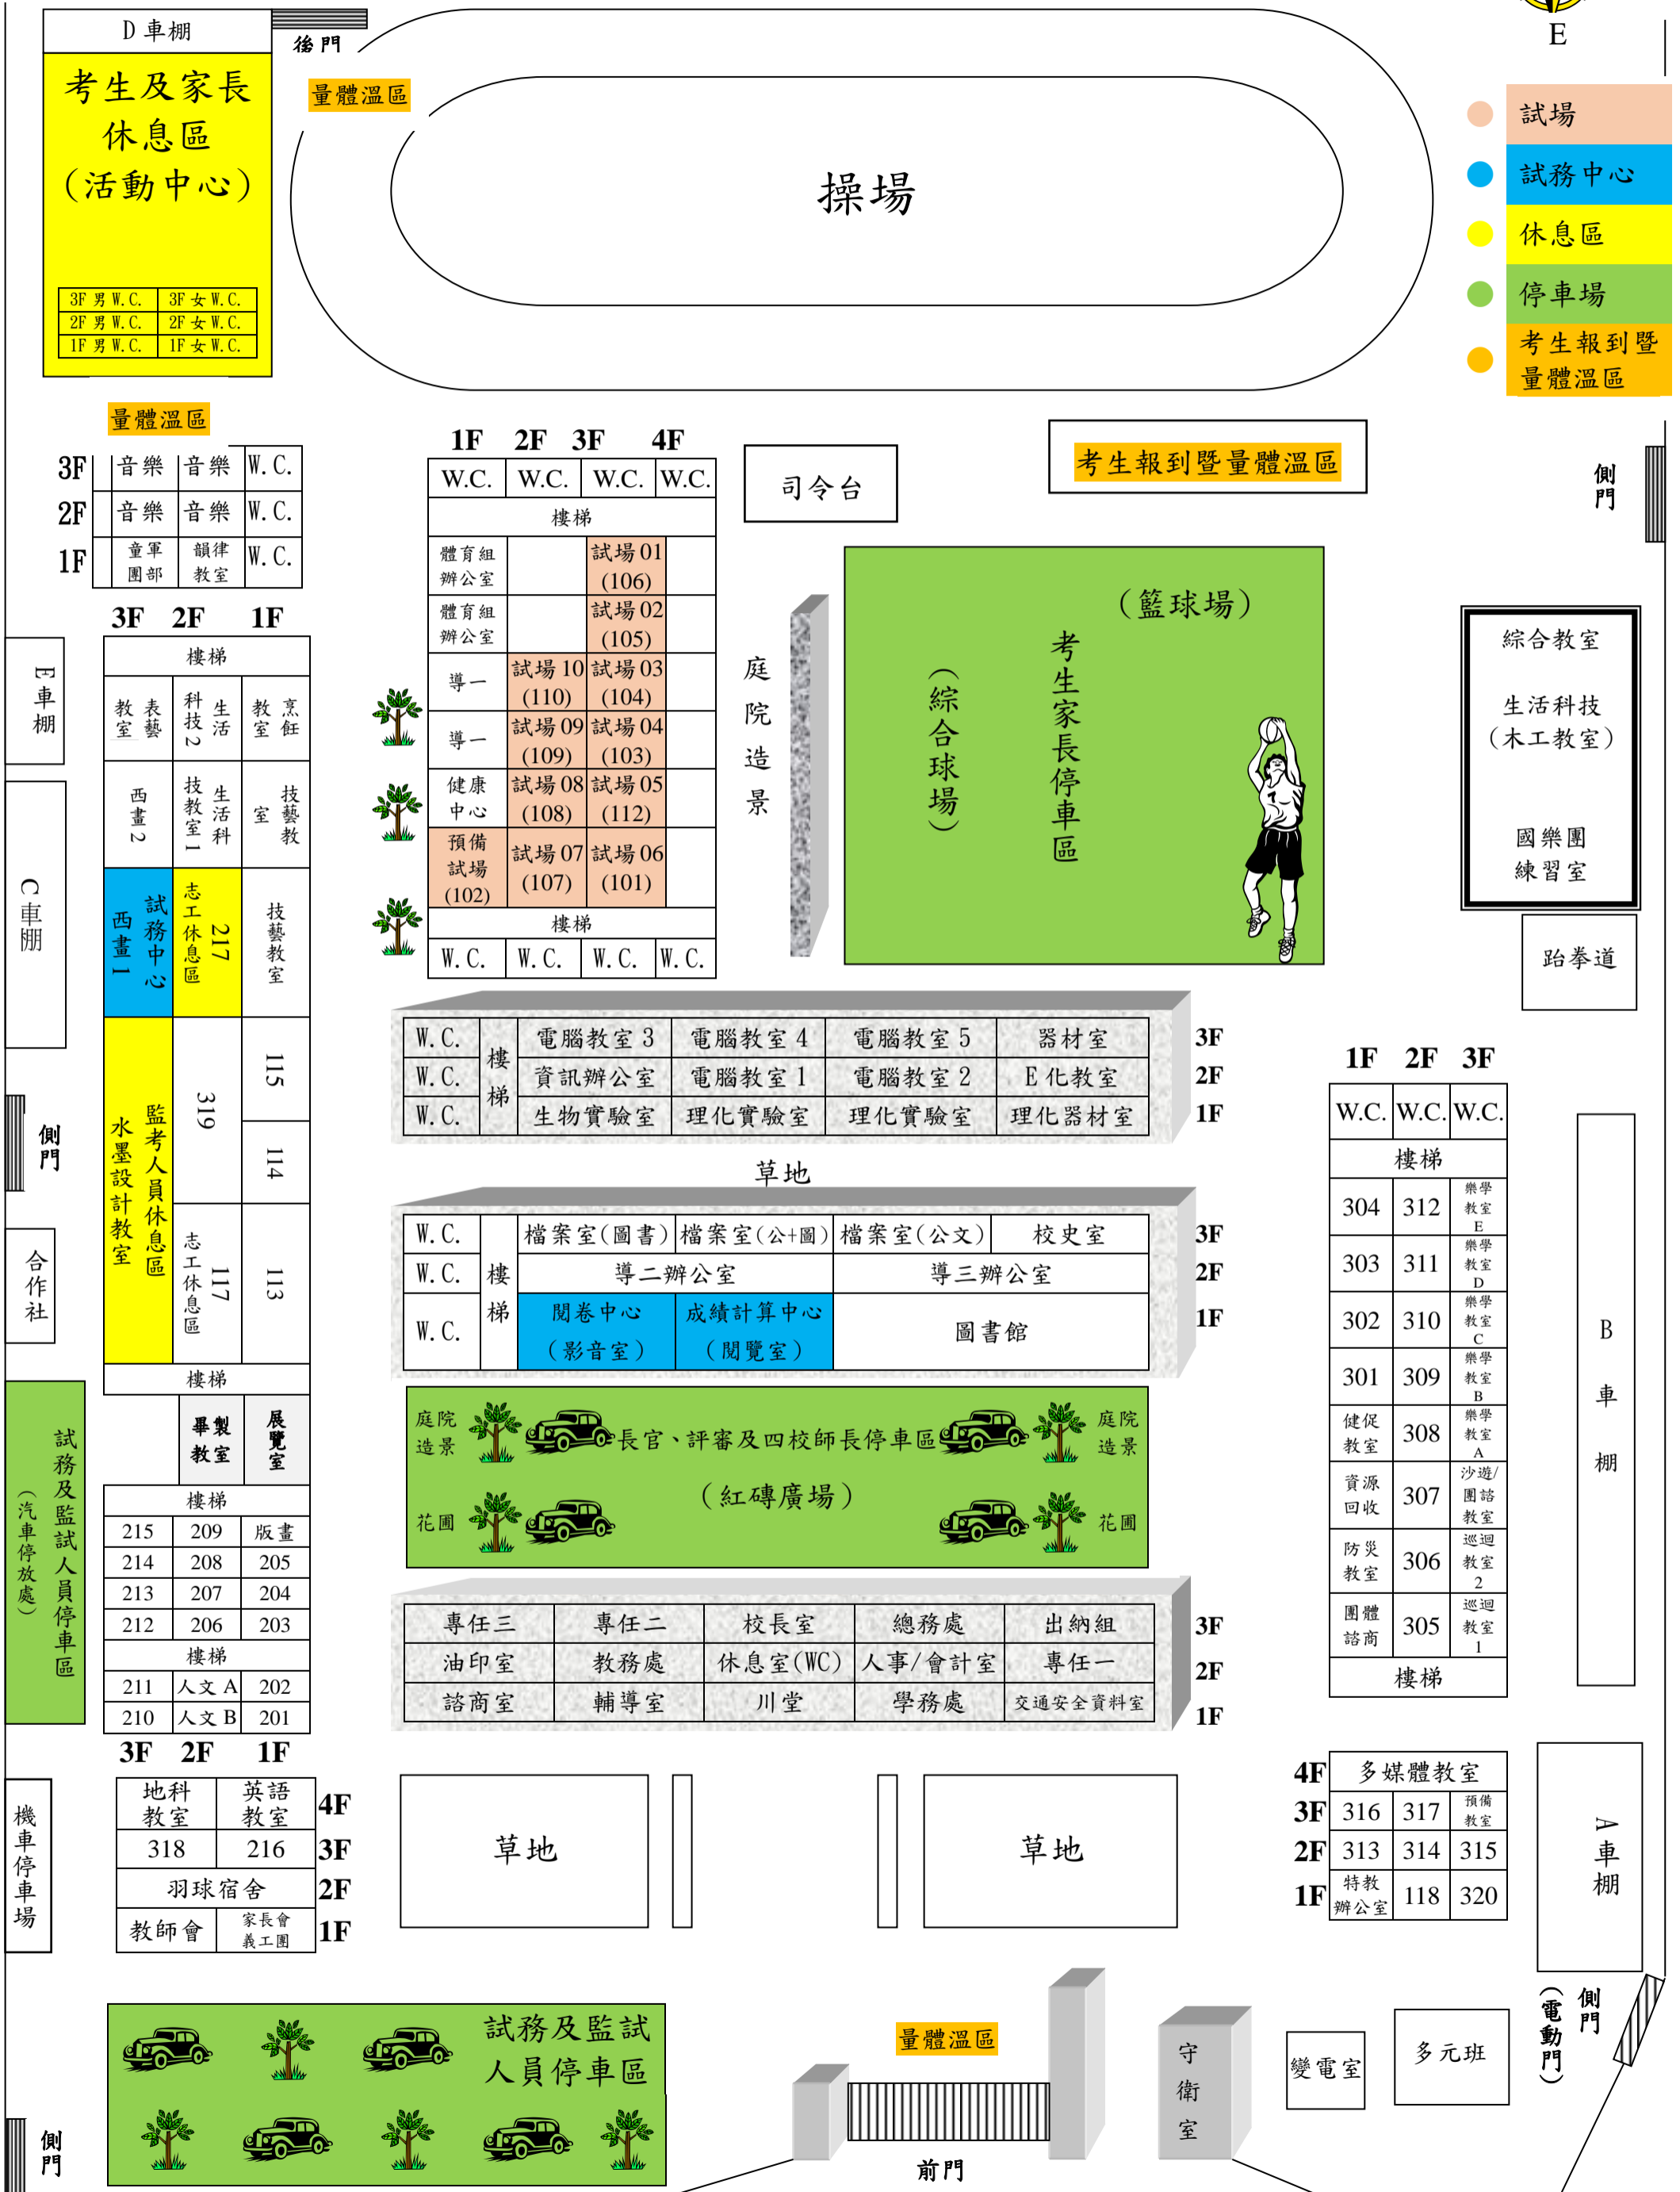

# 臺南市 109 學年度藝術才能班 (美術類) 鑑定考 永康國中試場平面圖(含停車場)

- 試場
- 試務中心
- 休息區
- 停車場
- 考生報到暨量體溫區

D 車棚

後門

量體溫區

考生及家長休息區 (活動中心)

3F 男 W.C.	3F 女 W.C.
2F 男 W.C.	2F 女 W.C.
1F 男 W.C.	1F 女 W.C.

量體溫區

3F	音樂	音樂	W.C.
2F	音樂	音樂	W.C.
1F	童軍團部	韻律教室	W.C.

1F	W.C.	2F	W.C.	3F	W.C.	4F	W.C.
樓梯							
體育組辦公室				試場 01 (106)			
體育組辦公室				試場 02 (105)			
導一	試場 10 (110)	試場 03 (104)					
導一	試場 09 (109)	試場 04 (103)					
健康中心	試場 08 (108)	試場 05 (112)					
預備試場 (102)	試場 07 (107)	試場 06 (101)					
樓梯							
W.C.	W.C.	W.C.	W.C.				

司令台

考生報到暨量體溫區

綜合教室

生活科技 (木工教室)

國樂團練習室

跆拳道

W.C.	樓	電腦教室 3	電腦教室 4	電腦教室 5	器材室	3F
W.C.	梯	資訊辦公室	電腦教室 1	電腦教室 2	E 化教室	2F
W.C.		生物實驗室	理化實驗室	理化實驗室	理化器材室	1F

草地

V 車棚

中山路