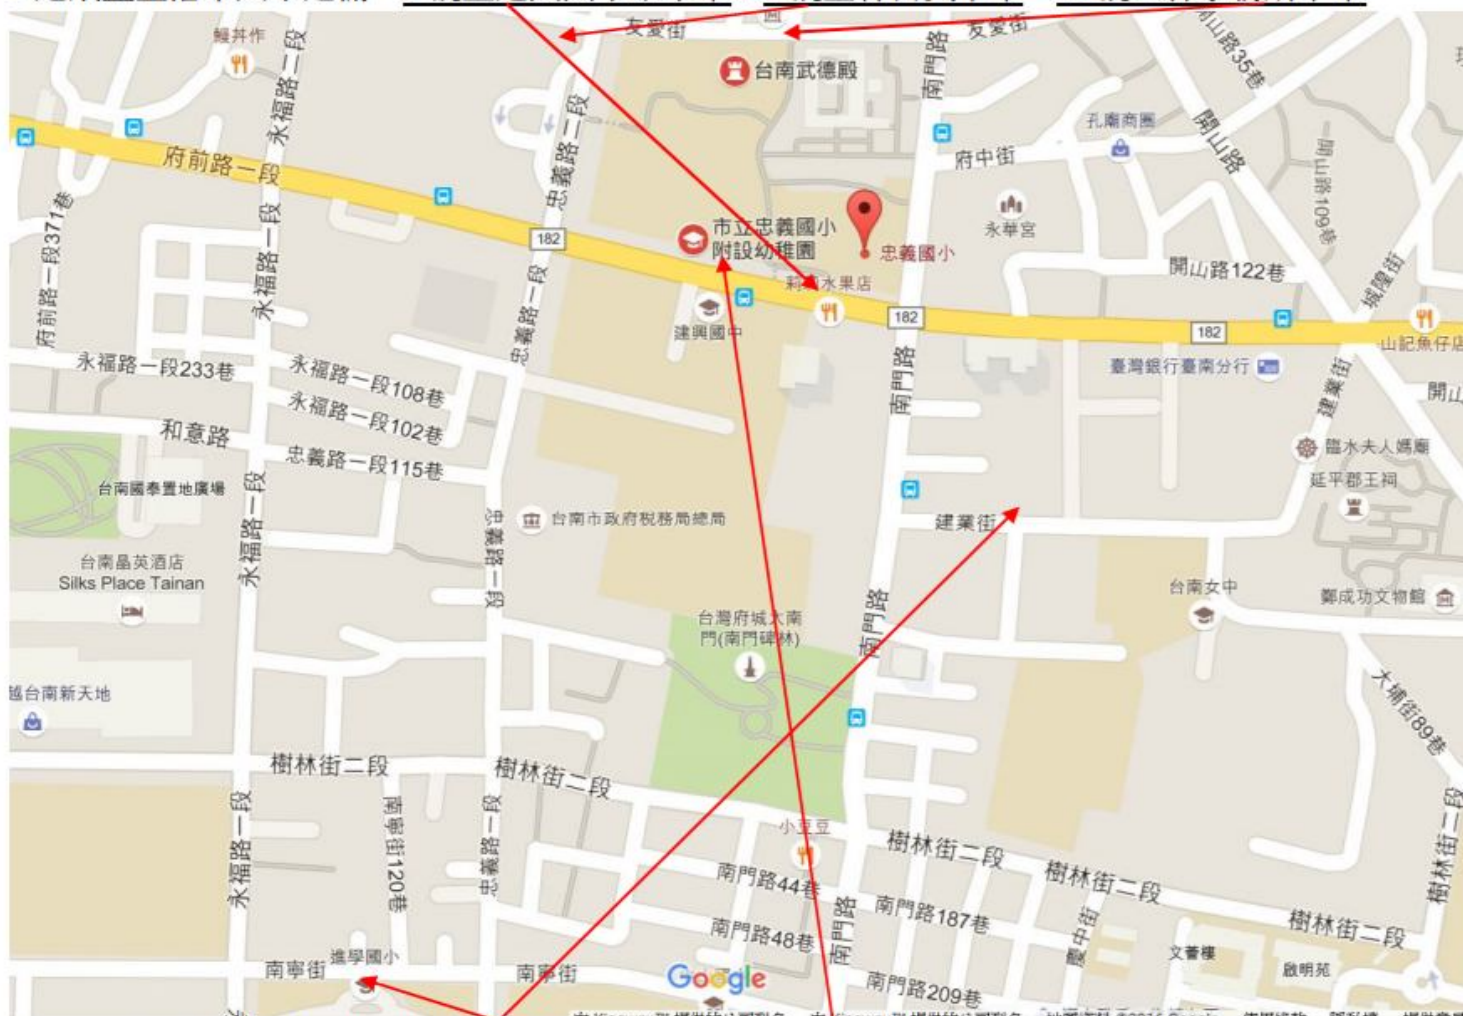

忠義國小武德殿交通注意事項

1. 建議盡量搭乘大眾運輸，6 號至建興國中站下車；7 號至林百貨下車，88 號山林事務所下車。

2. 自行前往請多使用機車或腳踏車，並請由府前路忠義國小大門進入，依現場人員指揮停放。

3. 汽車盡量共乘，離會場稍遠的臺南市進學國小供免費停放至停滿為止。

4. 建業街計時收費停車場，每小時 20 元。

5. 忠義周邊停車資訊：學校周邊路邊收費停車格每小時 20 元、府前路與永福路路邊空地可停車。