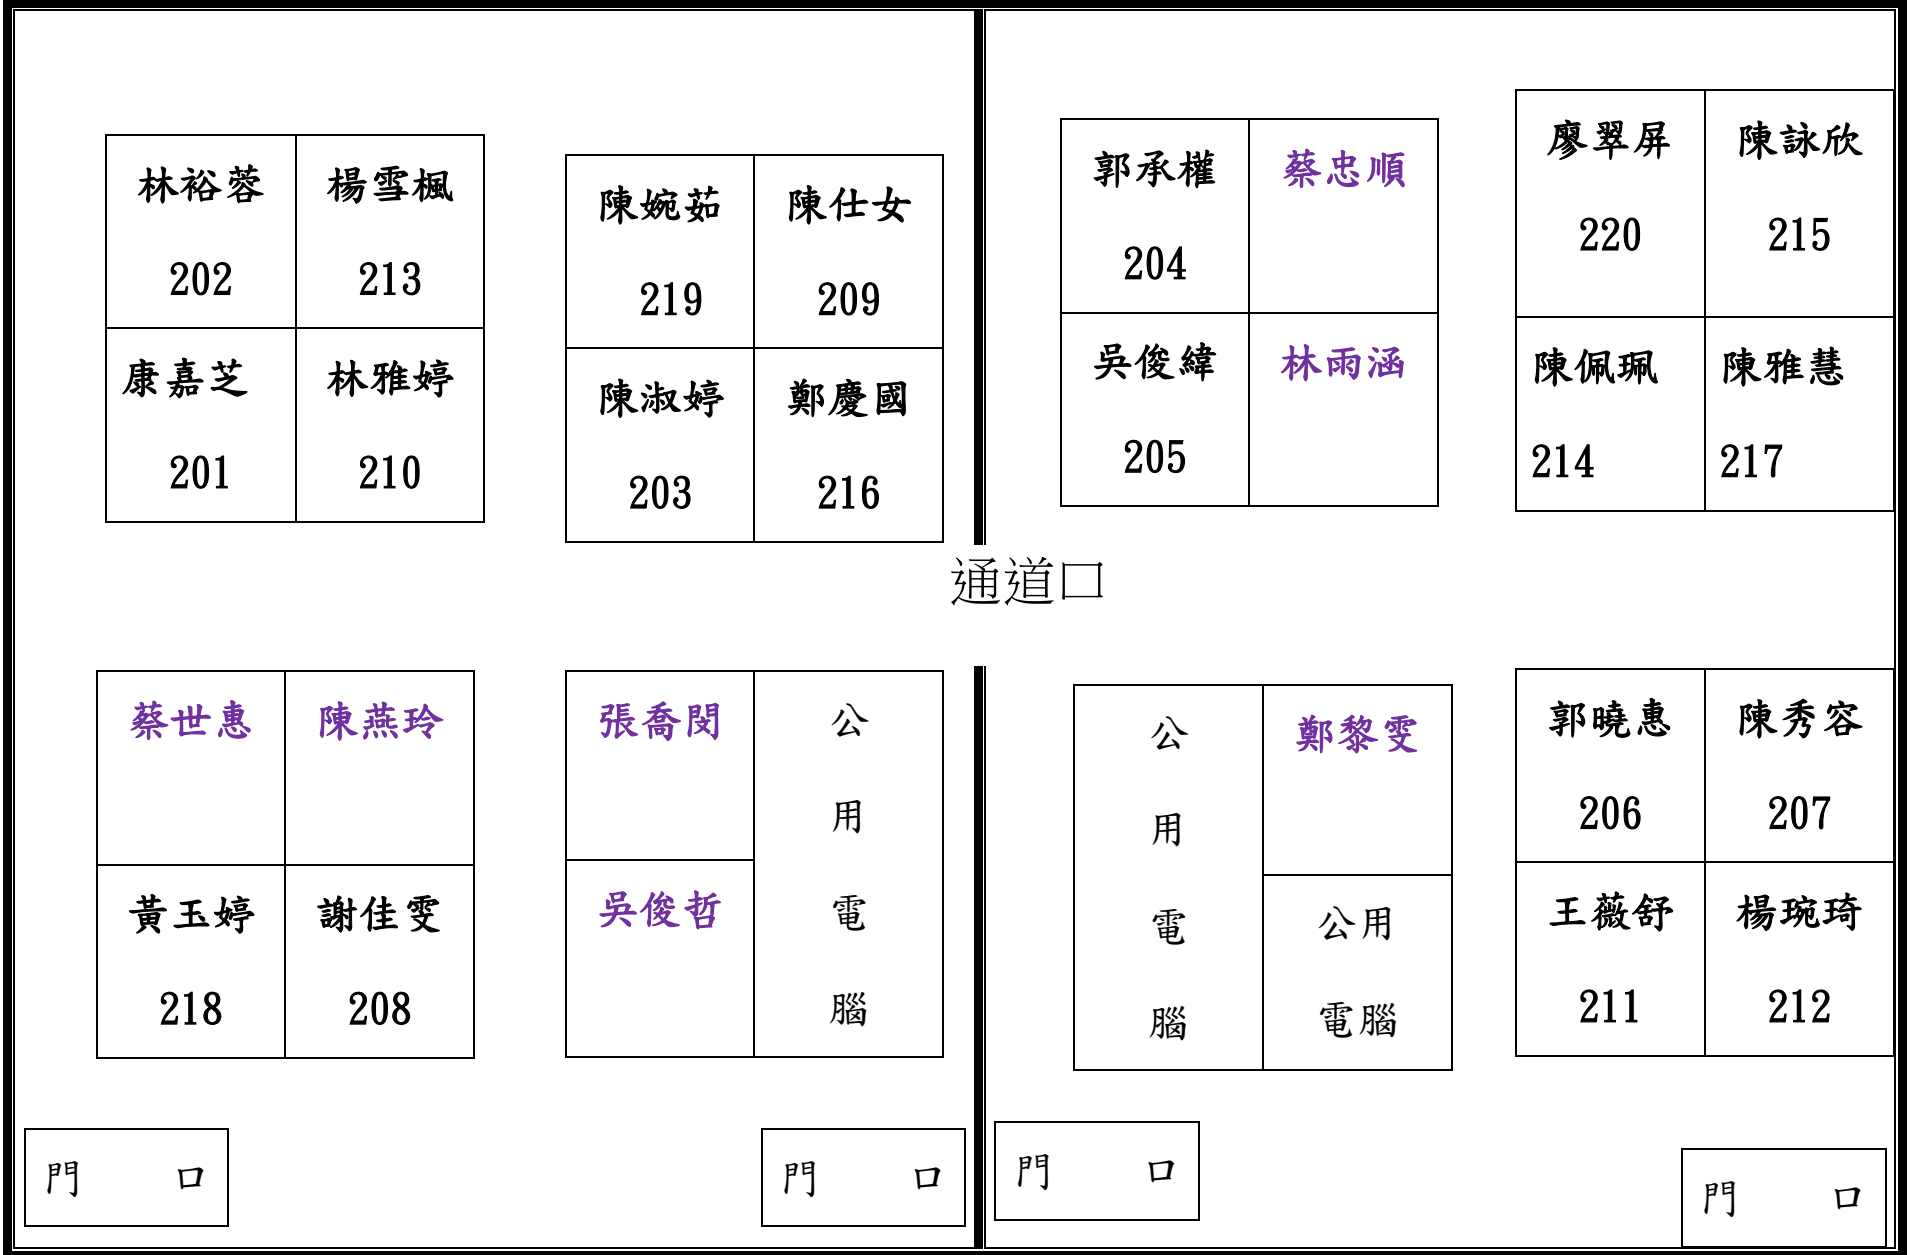

公用 電腦	黃琰琇
	公用 電腦

114 楊蕙萍	梁伊邴
115 蔡敏正	111 尹淑玲

門 口

門 口

門 口

門 口

導二辦公室座位表

導三辦公室座位表