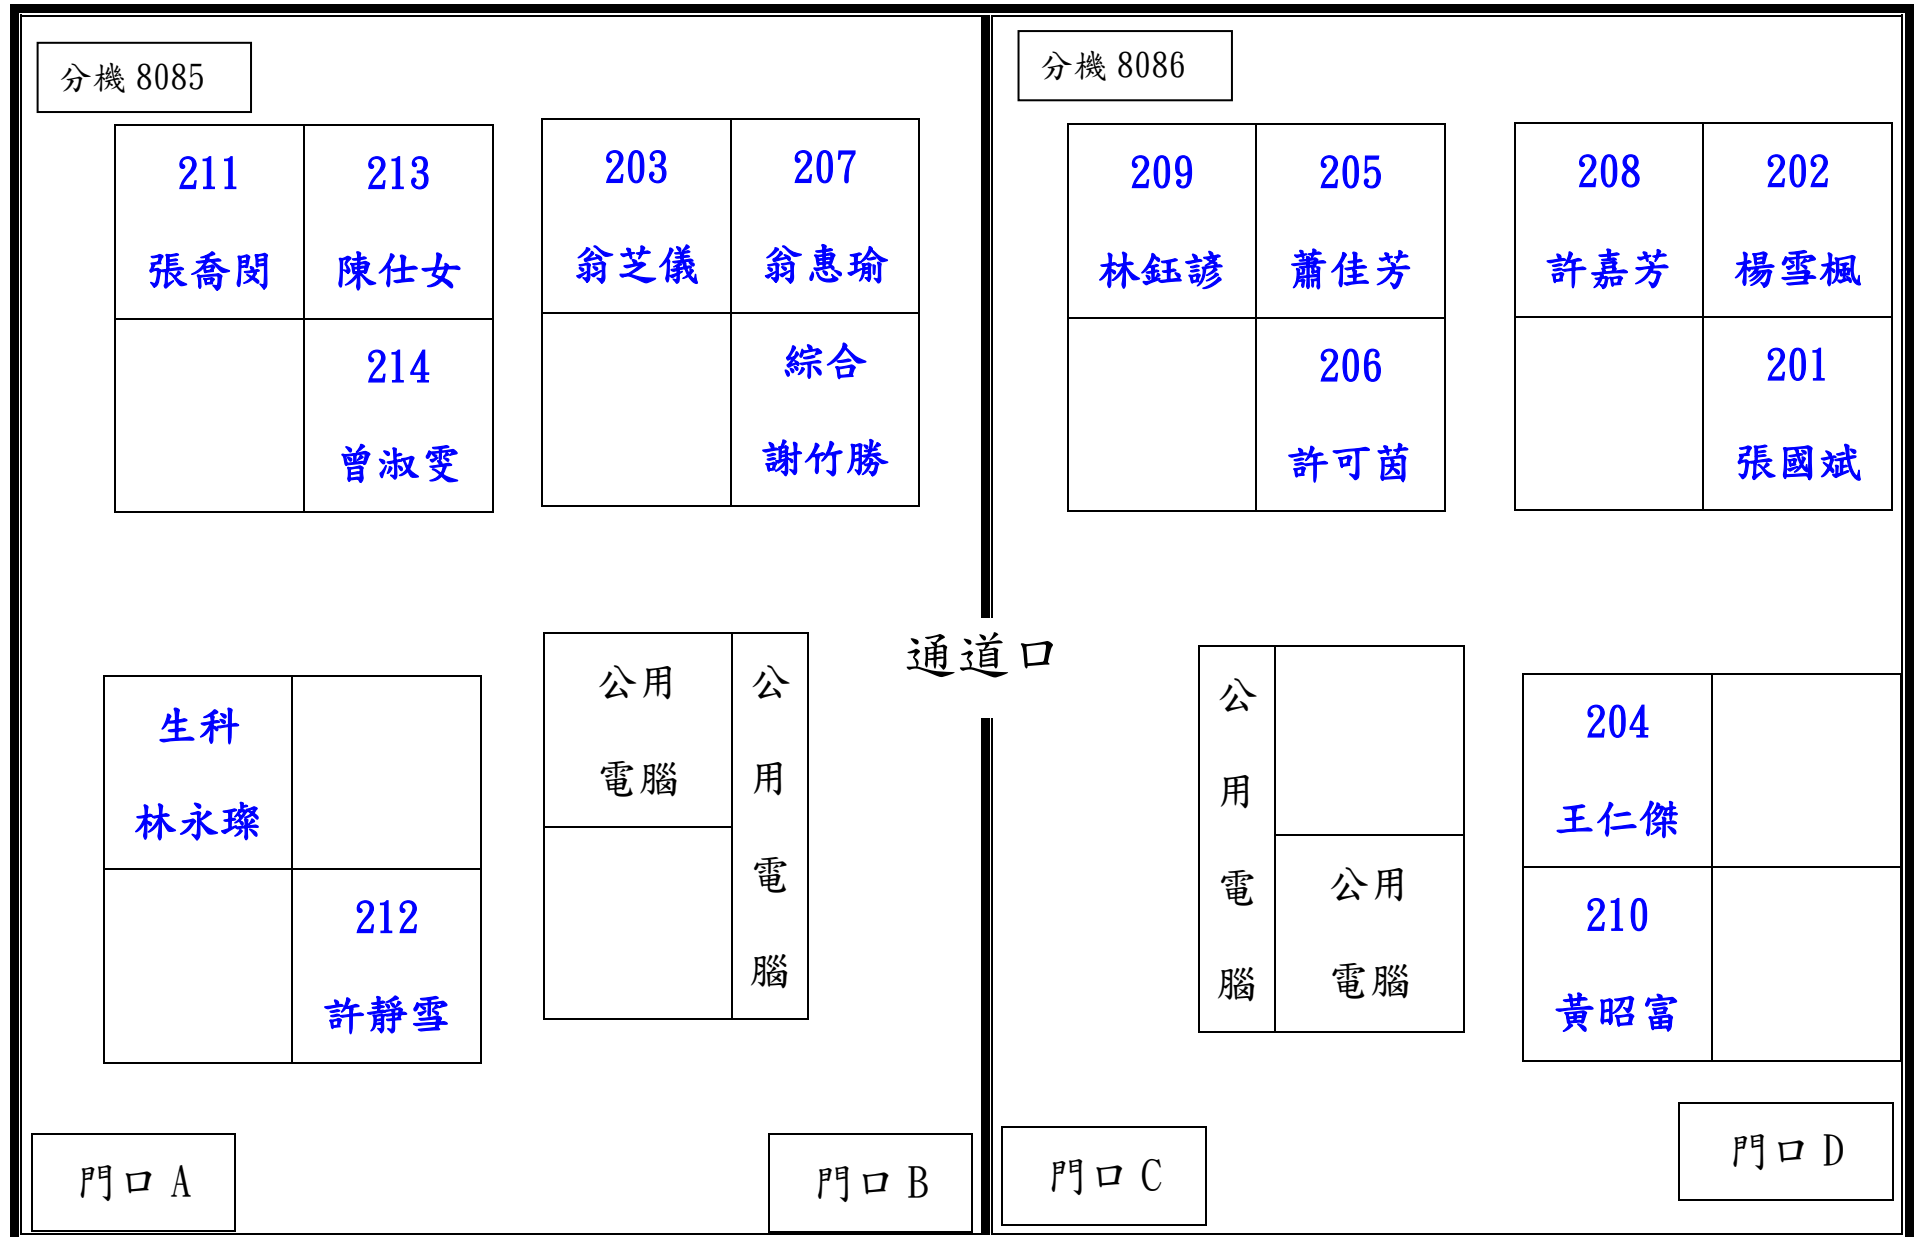

113 學年度導一辦公室座位表

113 學年度導二辦公室座位表

通道口

113 學年度導三辦公室座位表