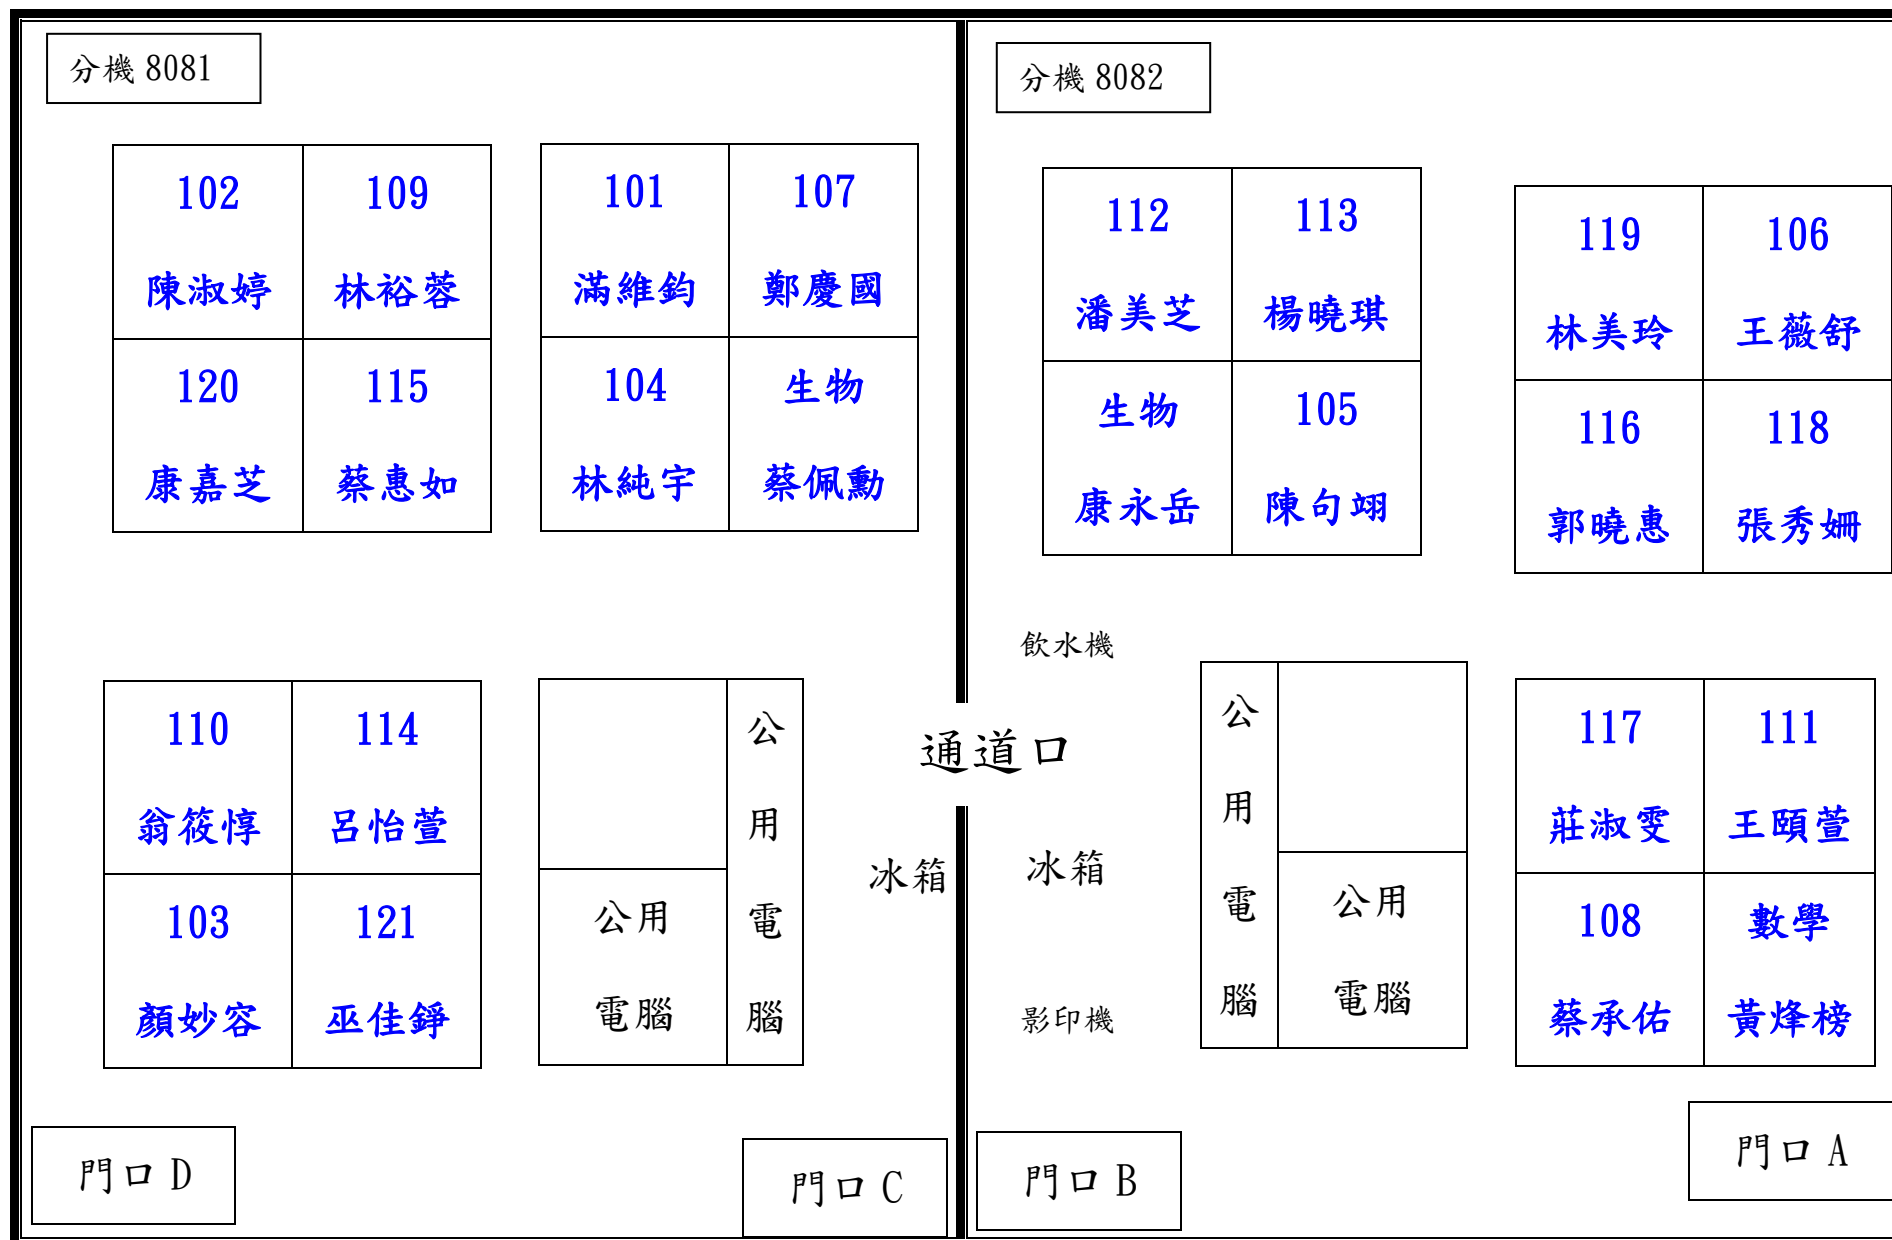

113 學年度導一辦公室座位表

113 學年度導二辦公室座位表

通道口

113 學年度導三辦公室座位表