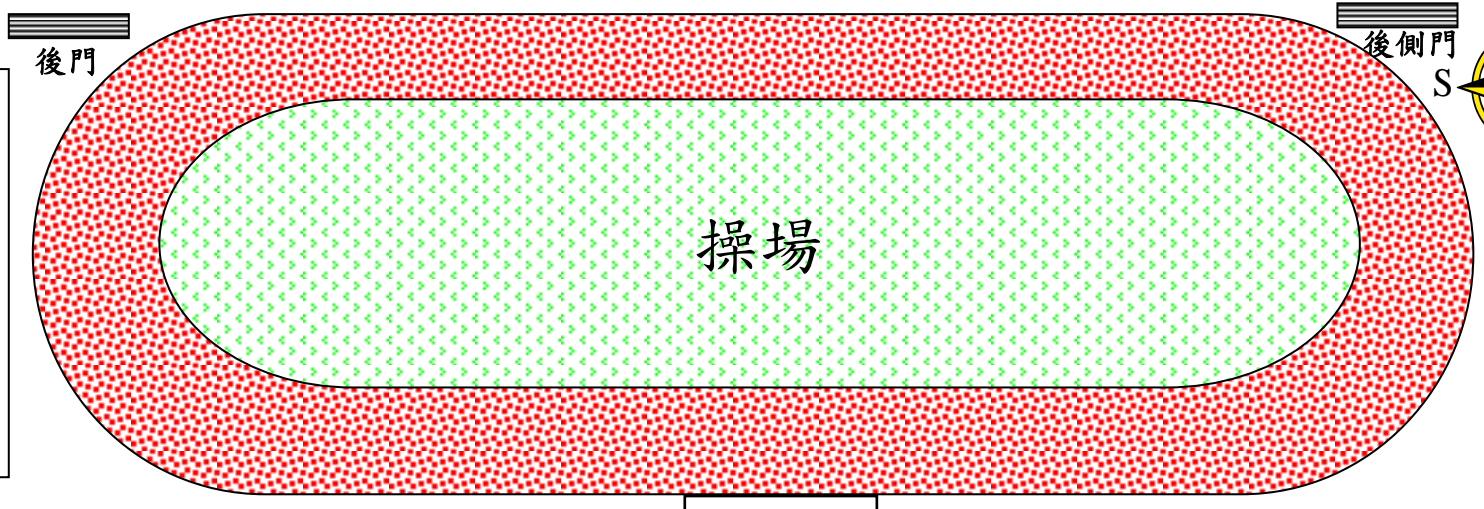

臺南市立永康國民中學 113 學年度校園配置圖 (113.04.10)

活動中心

3F 男廁	3F 女廁
2F 男廁	2F 女廁
1F 男廁	1F 女廁

後門

側門

3F	音樂教室(二)	音樂教室(一)	女廁
2F	音樂教室(四)	音樂教室(三)	男廁
1F	童軍教室	生科教室(一)	女廁

司令台

側門

1F	2F	3F	4F
男廁	女廁	男廁	女廁
樓梯			
體育組辦公室	312	112	106
體育組器材室	213	111	105
導一辦公室	120	110	104
	115	109	103
健康中心	114	108	102
健促室	113	107	101
樓梯			
女廁	男廁	女廁	男廁

1F	2F
綜合教室	
桌球室	
國樂教室	跆拳道教室
重訓室	

3F	2F	1F
樓梯		
表藝教室	生科教室(二)	烹飪教室
西畫教室	生科教室(三)	技藝教室
美術辦公室	121	社團教室(六)
水墨教室	214	版畫教室(二)
設計教室	313	版畫教室(一)
樓梯		
	畢製教室	展覽室