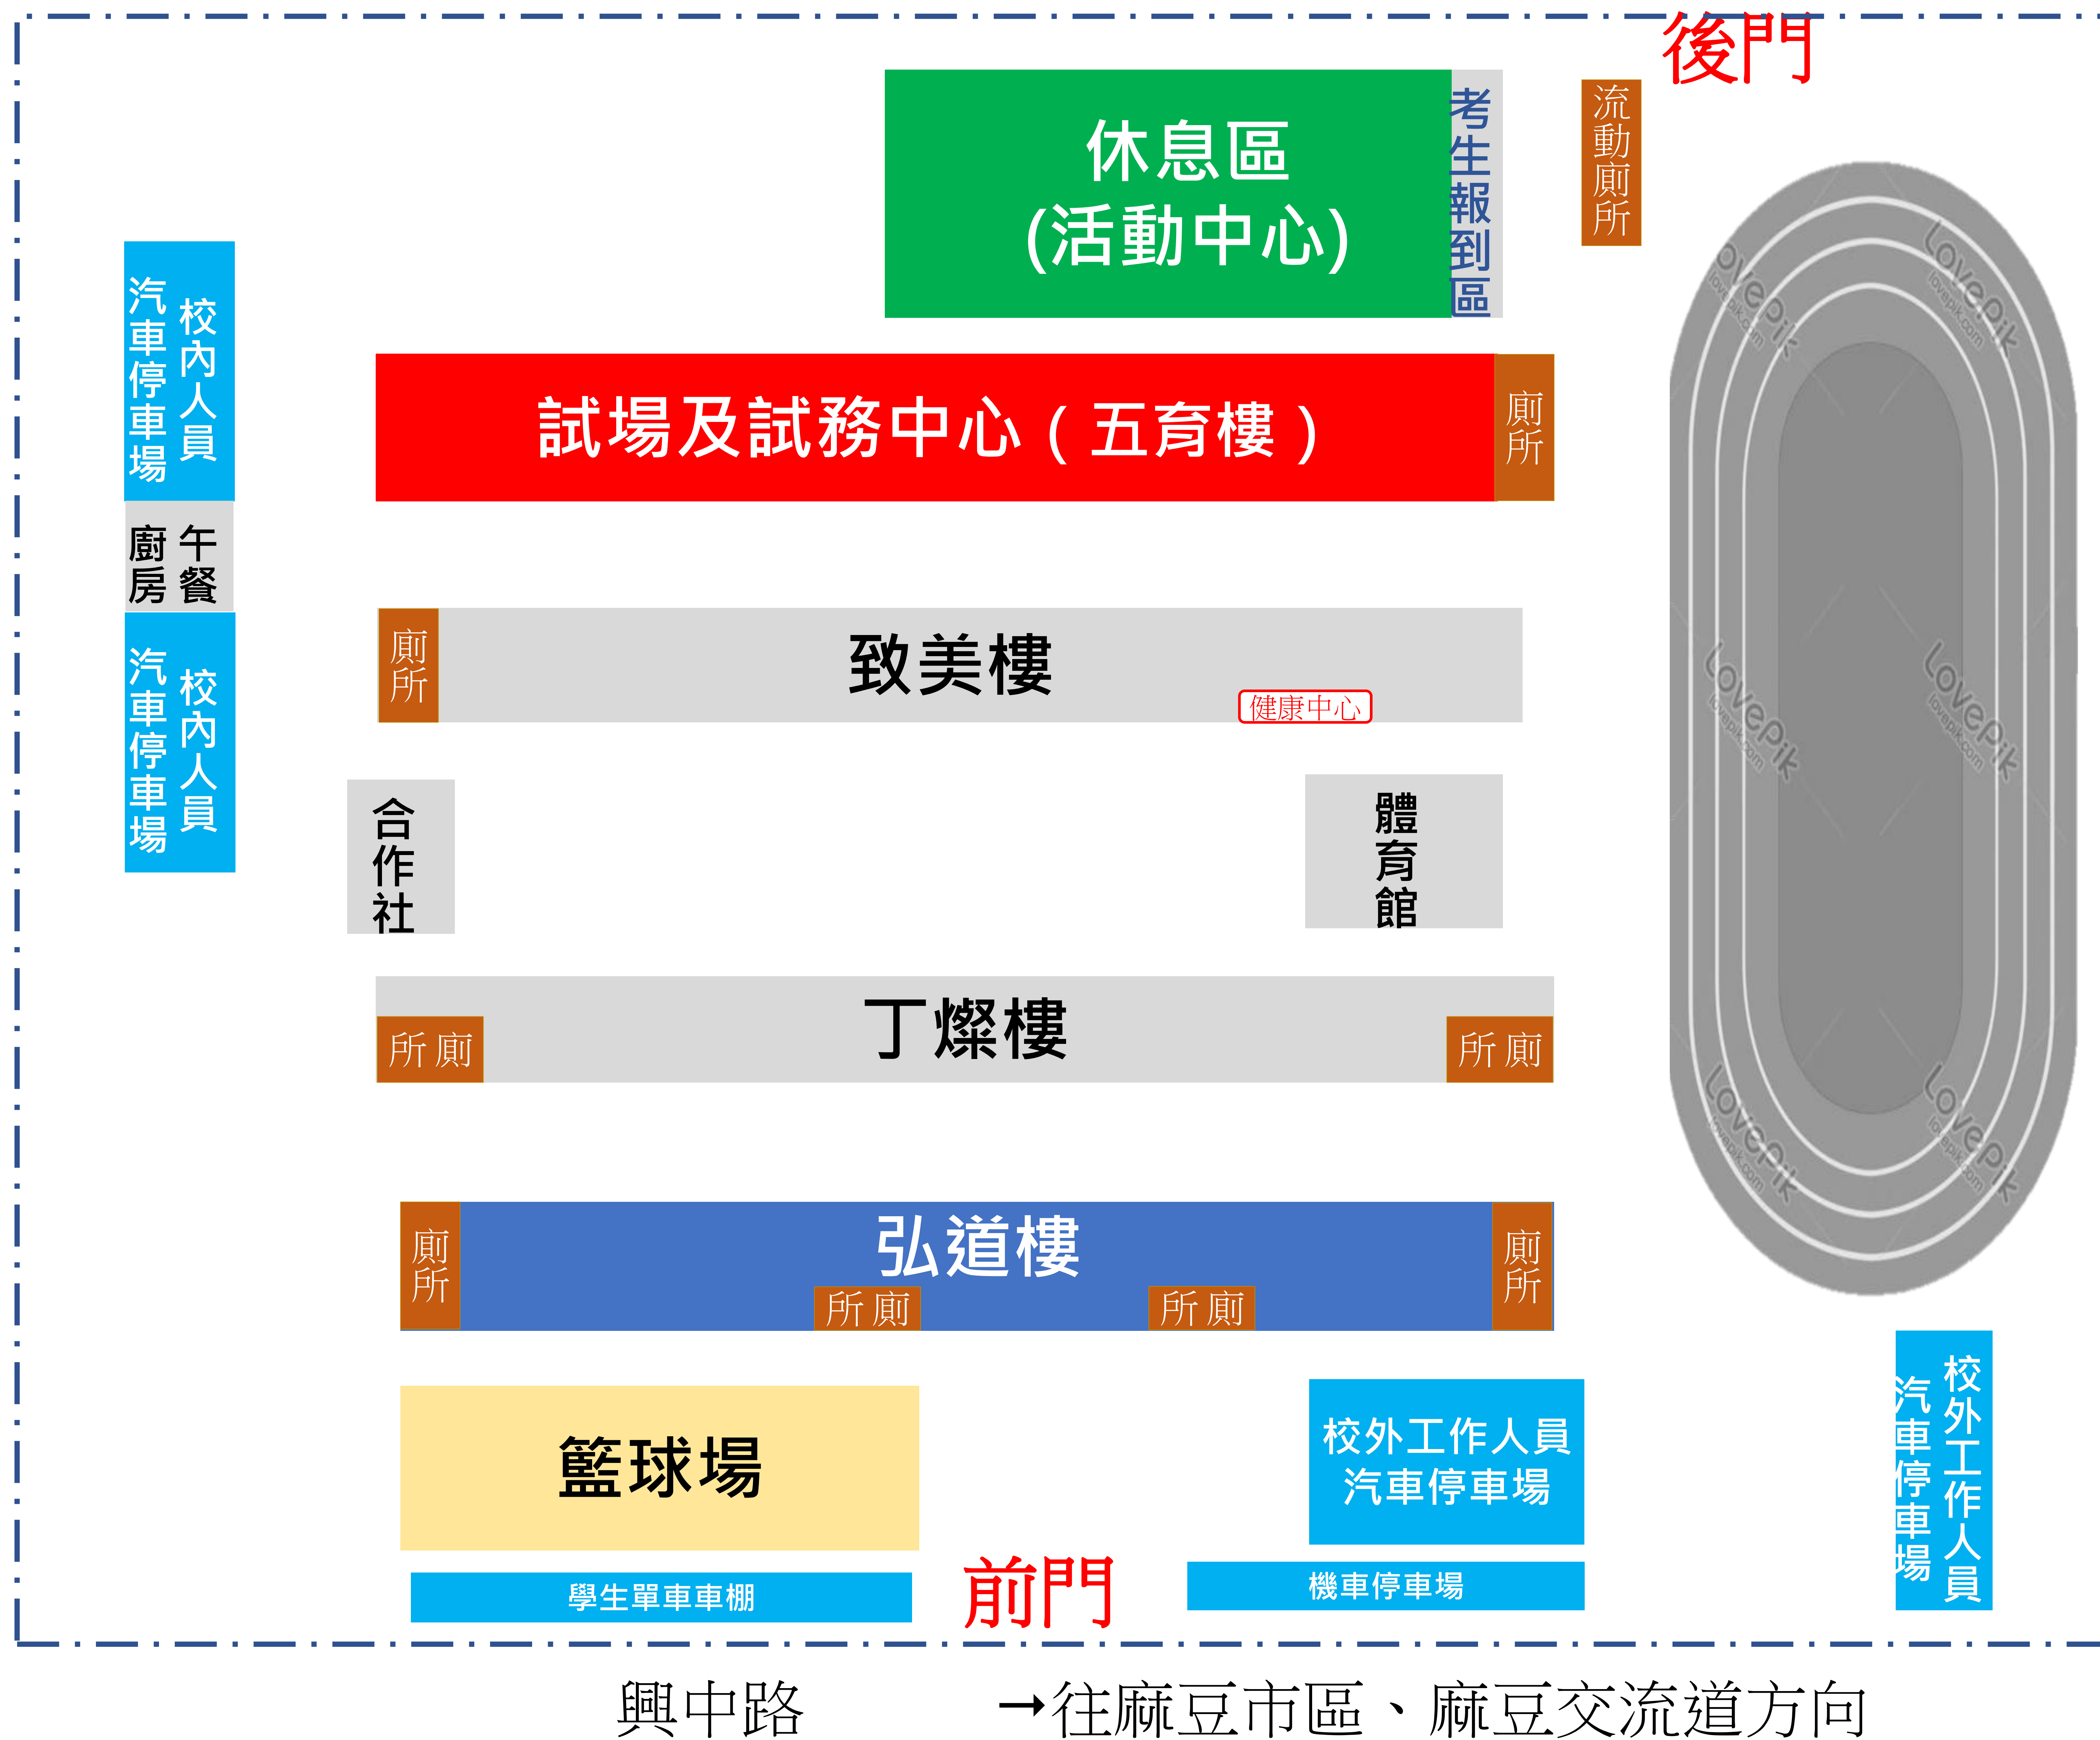

# 臺南市113學年度國民中學美術類藝術才能班鑑定 麻豆國中校園平面圖

興中路

→往麻豆市區、麻豆交流道方向