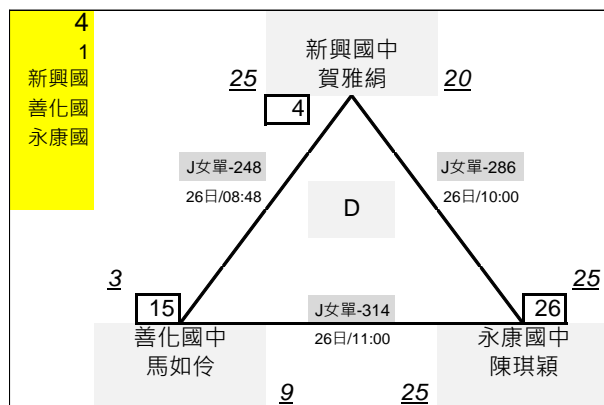

# 臺南市112年中小學羽球錦標賽

國女單打共35隊，採分組循環共11組，3組\*9、4組\*2，決賽取13隊。

臺南市112年中小學羽球錦標賽

國女單打共35隊，採分組循環共11組，3組\*9、4組\*2，決賽取13隊。