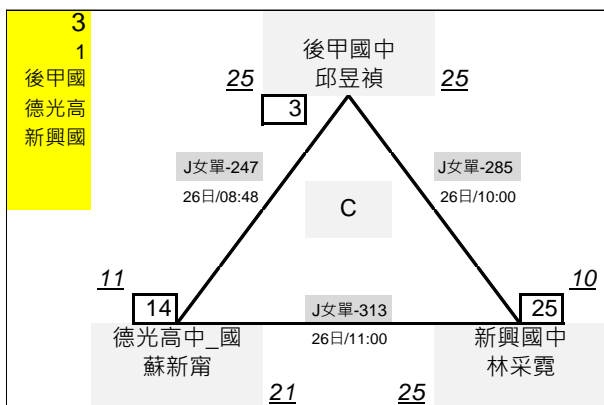

# 臺南市112年中小學羽球錦標賽

國女單打共35隊，採分組循環共11組，3組\*9、4組\*2，決賽取13隊。

臺南市112年中小學羽球錦標賽

國女單打共35隊，採分組循環共11組，3組\*9、4組\*2，決賽取13隊。