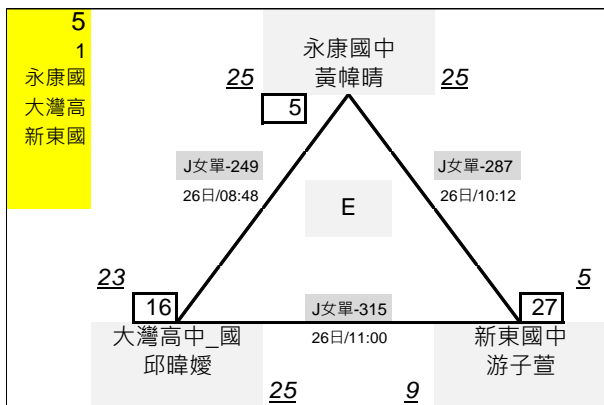

# 臺南市112年中小學羽球錦標賽

國女單打共35隊，採分組循環共11組，3組\*9、4組\*2，決賽取13隊。

臺南市112年中小學羽球錦標賽

國女單打共35隊，採分組循環共11組，3組\*9、4組\*2，決賽取13隊。