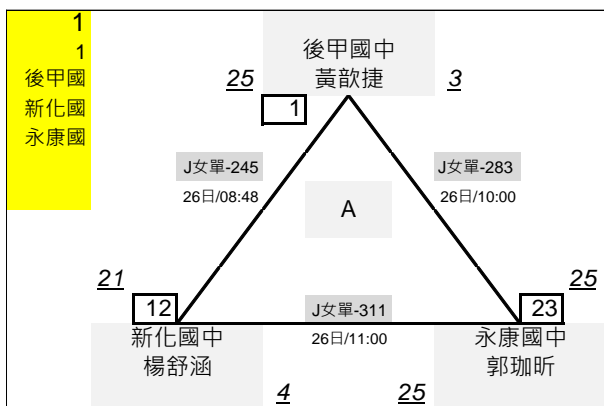

# 臺南市112年中小學羽球錦標賽

國女單打共35隊，採分組循環共11組，3組\*9、4組\*2，決賽取13隊。

臺南市112年中小學羽球錦標賽

國女單打共35隊，採分組循環共11組，3組\*9、4組\*2，決賽取13隊。