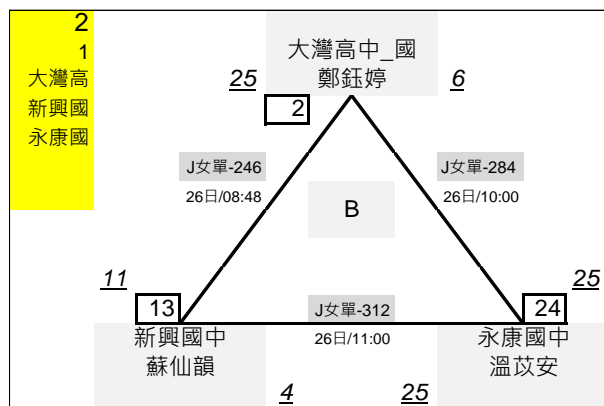

# 臺南市112年中小學羽球錦標賽

國女單打共35隊，採分組循環共11組，3組\*9、4組\*2，決賽取13隊。

臺南市112年中小學羽球錦標賽

國女單打共35隊，採分組循環共11組，3組\*9、4組\*2，決賽取13隊。