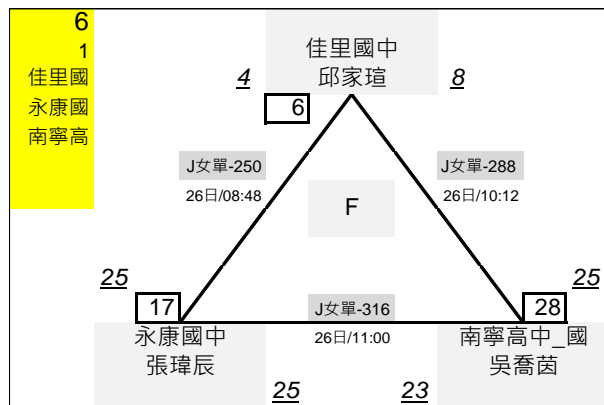

# 臺南市112年中小學羽球錦標賽

國女單打共35隊，採分組循環共11組，3組\*9、4組\*2，決賽取13隊。

臺南市112年中小學羽球錦標賽

國女單打共35隊，採分組循環共11組，3組\*9、4組\*2，決賽取13隊。