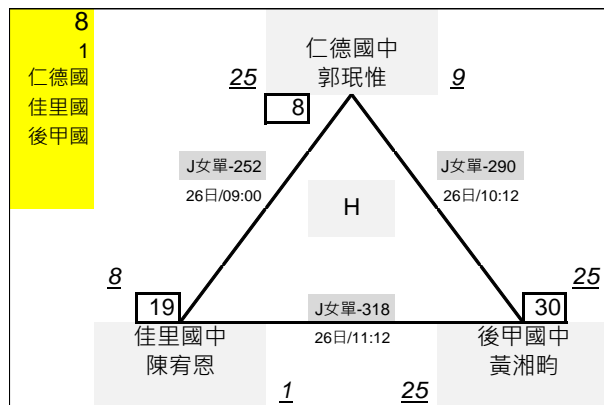

# 臺南市112年中小學羽球錦標賽

國女單打共35隊，採分組循環共11組，3組\*9、4組\*2，決賽取13隊。

臺南市112年中小學羽球錦標賽

國女單打共35隊，採分組循環共11組，3組\*9、4組\*2，決賽取13隊。