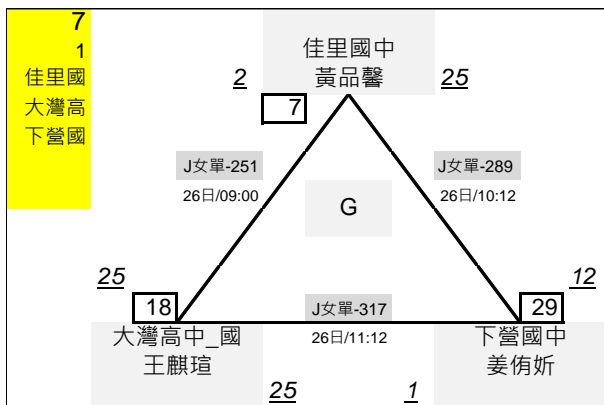

# 臺南市112年中小學羽球錦標賽

國女單打共35隊，採分組循環共11組，3組\*9、4組\*2，決賽取13隊。

臺南市112年中小學羽球錦標賽

國女單打共35隊，採分組循環共11組，3組\*9、4組\*2，決賽取13隊。