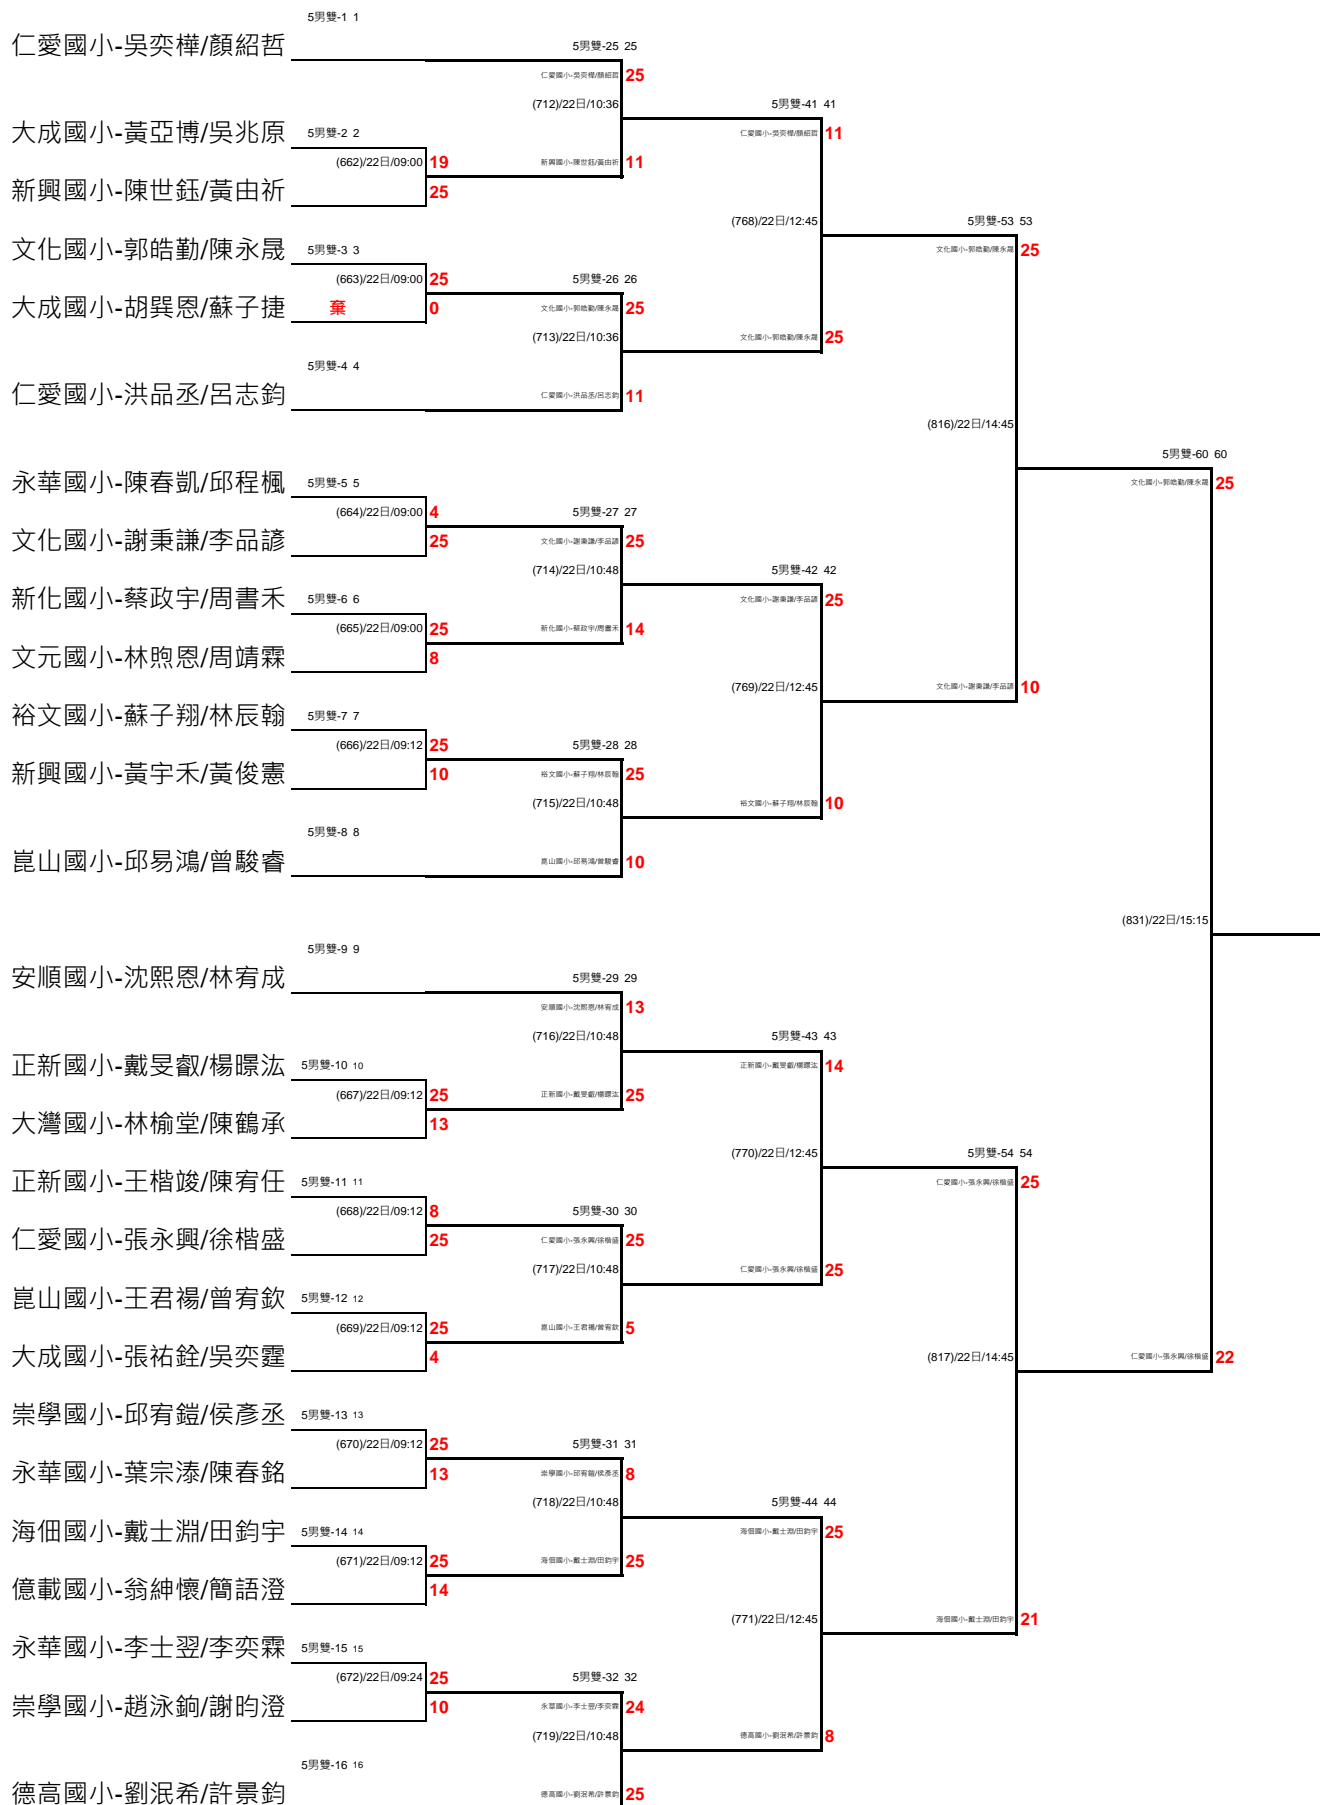

臺南市112年中小學羽球錦標賽
五男雙打 共27隊 · 採雙敗淘汰。

臺南市112年中小學羽球錦標賽
五男雙打 共27隊 · 採雙敗淘汰。