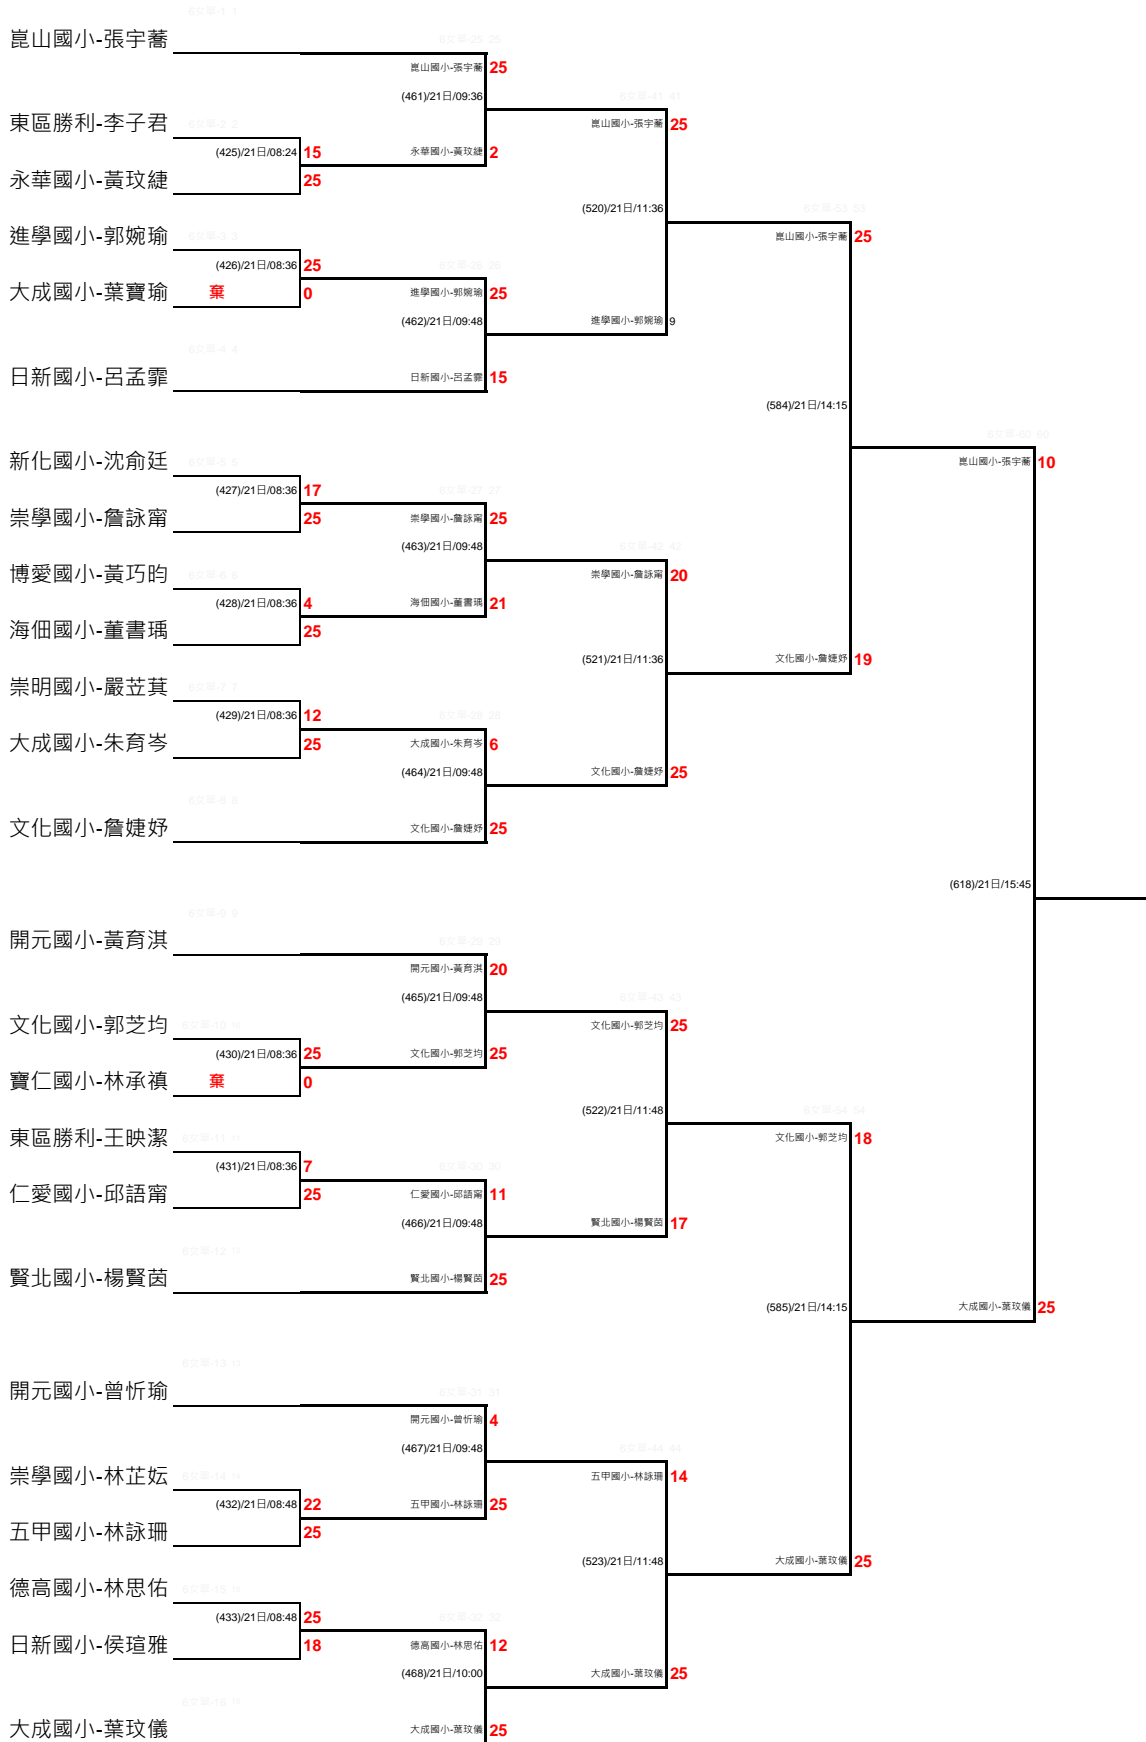

臺南市112年中小學羽球錦標賽
六女單打 共25隊，採雙敗淘汰。

臺南市112年中小學羽球錦標賽
六女單打 共25隊，採雙敗淘汰。