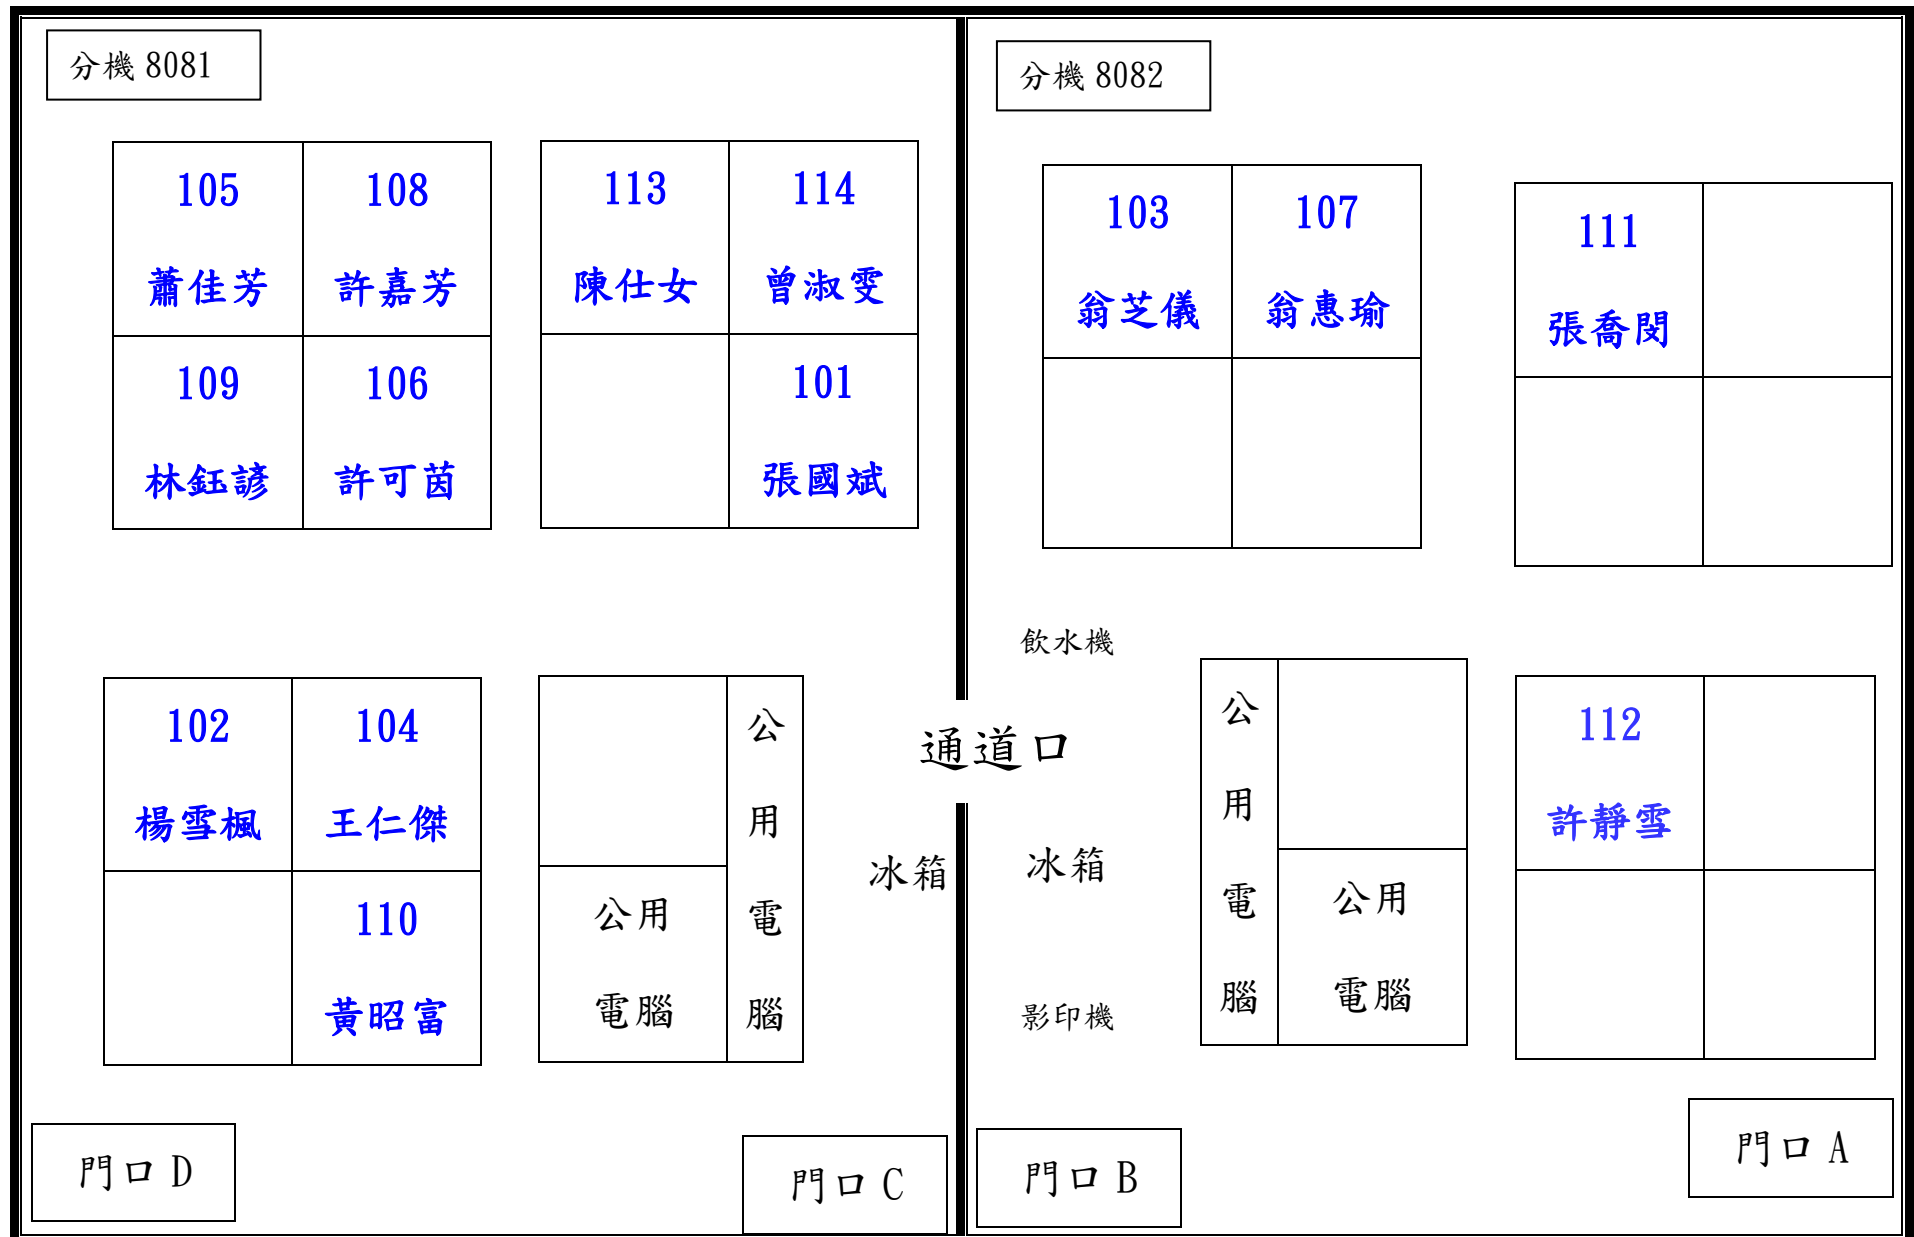

112 學年度導一辦公室座位表 112.07.19 更新

112 學年度導二辦公室座位表 112.07.19 更新

112 學年度導三辦公室座位表 112.06.26 更新