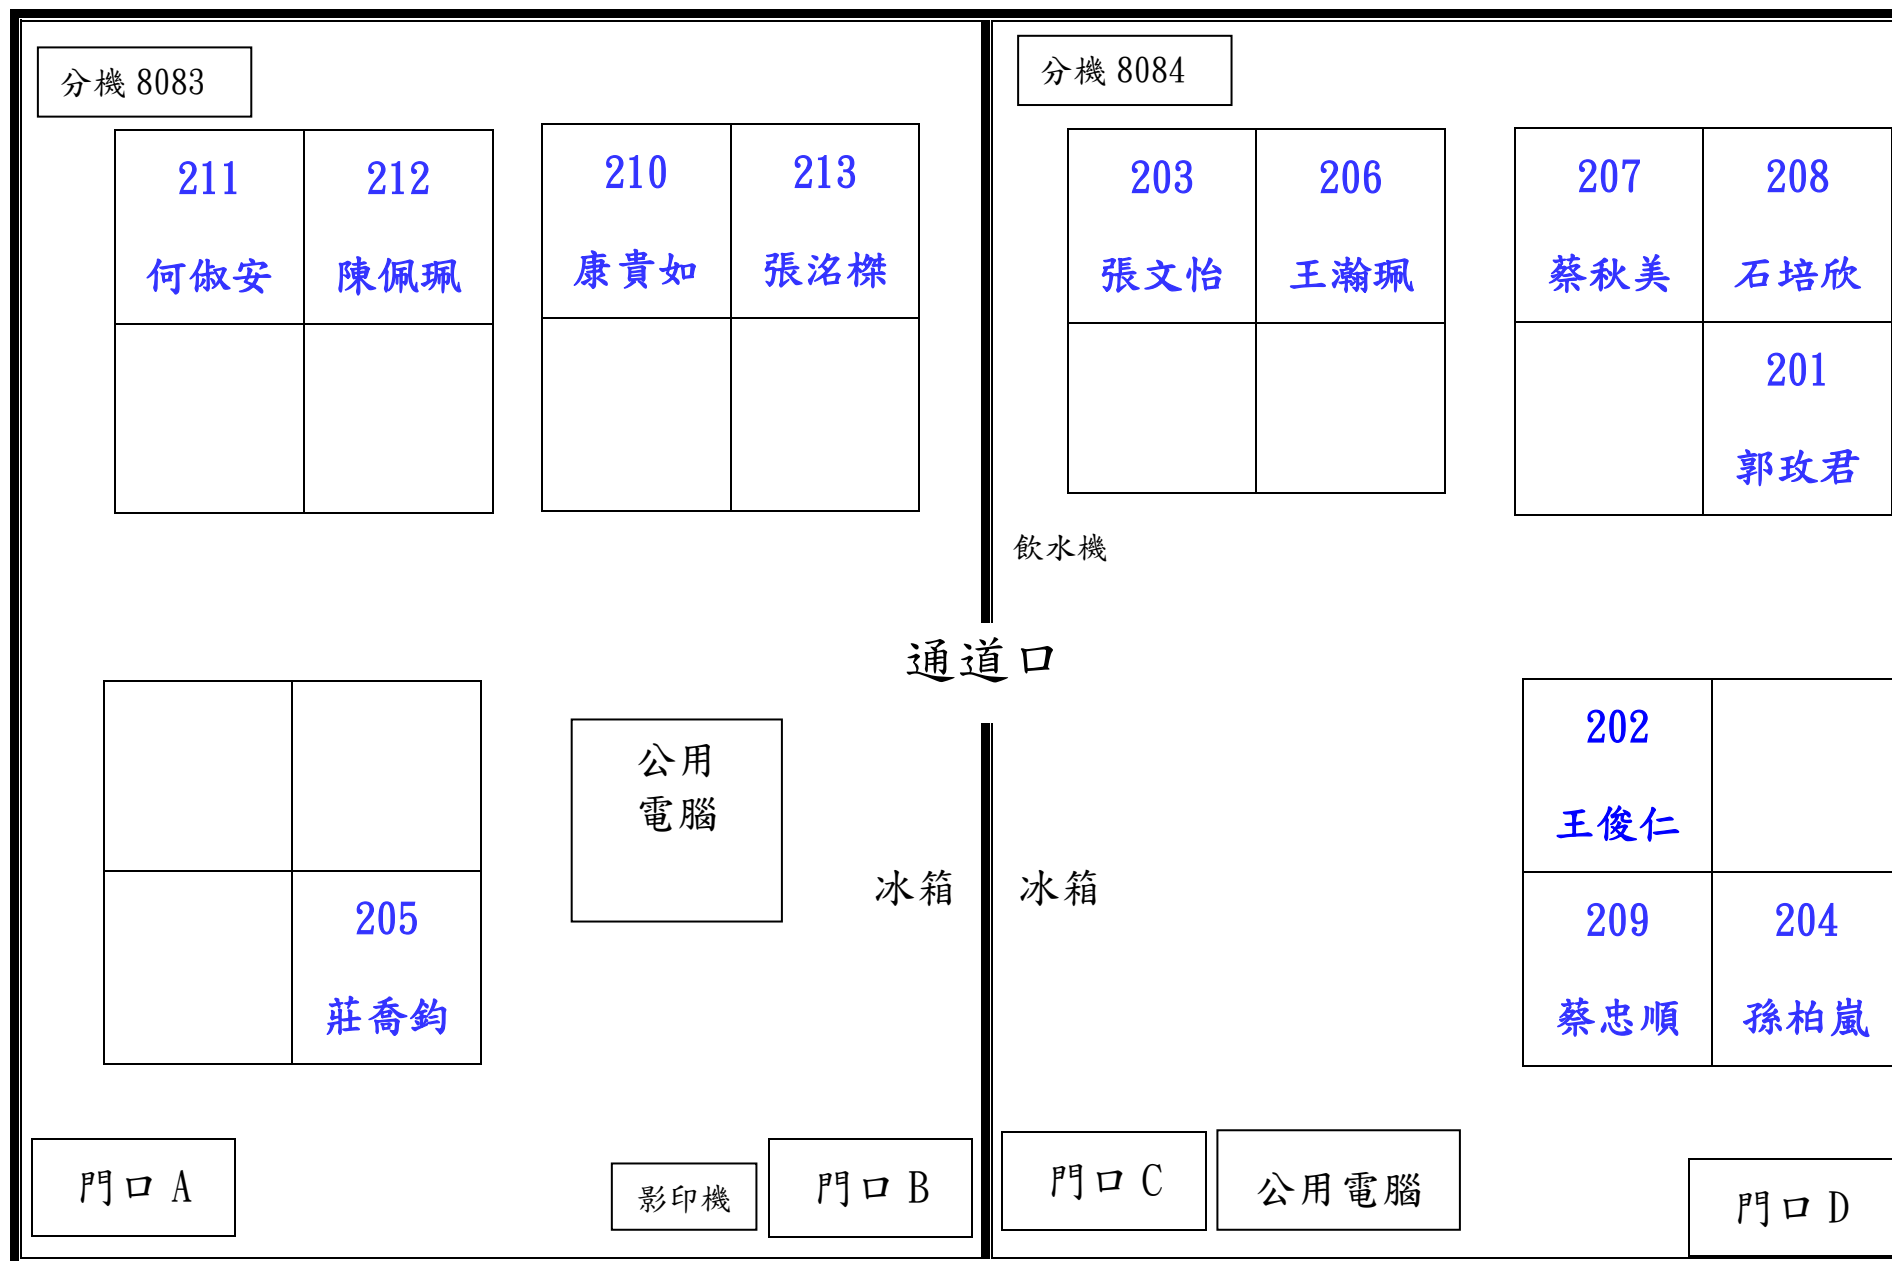

112 學年度導一辦公室座位表 112.07.19 更新

112 學年度導二辦公室座位表 112.07.19 更新

112 學年度導三辦公室座位表 112.06.26 更新