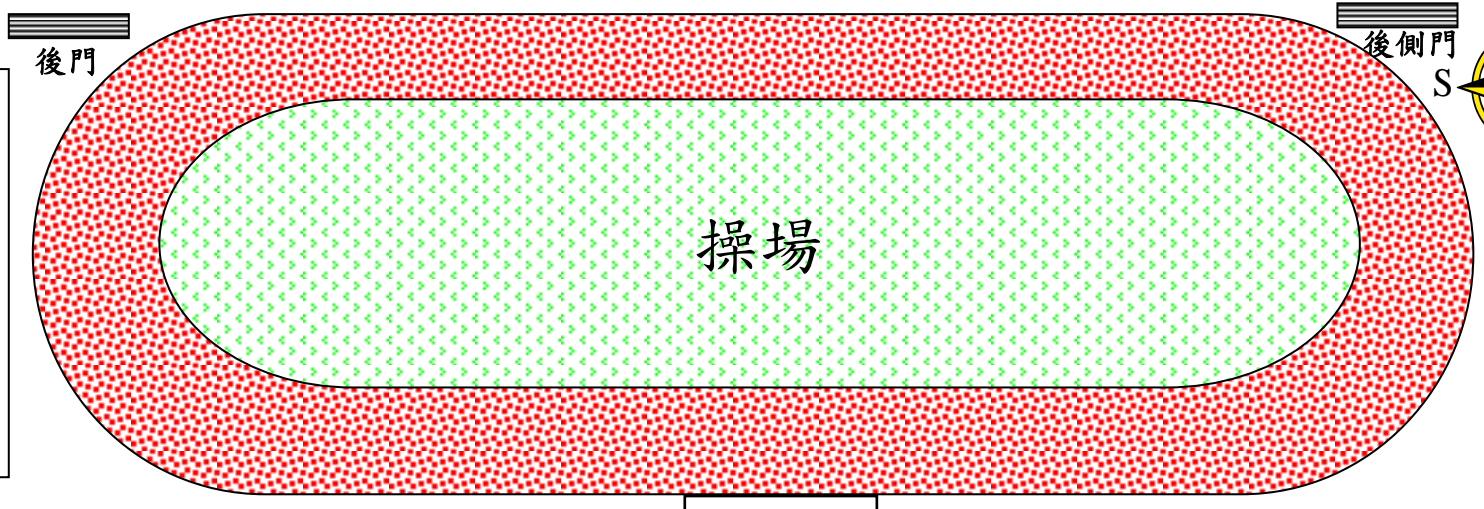

臺南市立永康國民中學 112 學年度校園配置圖 (112.07.19)

活動中心

3F 男廁	3F 女廁
2F 男廁	2F 女廁
1F 男廁	1F 女廁

側門

3F	音樂教室(二)	音樂教室(一)	女廁
2F	音樂教室(四)	音樂教室(三)	男廁
1F	童軍教室	生科教室(一)	女廁

司令台

側門

1F	2F	3F	4F
男廁	女廁	男廁	女廁
樓梯			
體育組辦公室	預備教室(五)	預備教室(四)	預備教室(二)
體育組器材室	314	預備教室(三)	預備教室(一)
導一辦公室	212	108	104
	113	107	103
健康中心	110	106	102
健促室	109	105	101
樓梯			
女廁	男廁	女廁	男廁

1F	2F
綜合教室	
桌球室	
國樂教室	跆拳道教室
重訓室	

3F	2F	1F
樓梯		
表藝教室	生科教室(二)	烹飪教室
西畫教室	生科教室(三)	技藝教室
美術辦公室	114	預備教室(七)
水墨教室	213	版畫教室(二)
設計教室	315	版畫教室(一)
樓梯		
	畢製教室	展覽室

女廁	樓梯	電腦教室二	電腦教室三	電腦教室四	教具室	3F
男廁		資訊辦公室	電腦機房	電腦教室一	创客教室	2F
女廁		生物實驗室	理化實驗室二	理化實驗室一	理化器材室	1F