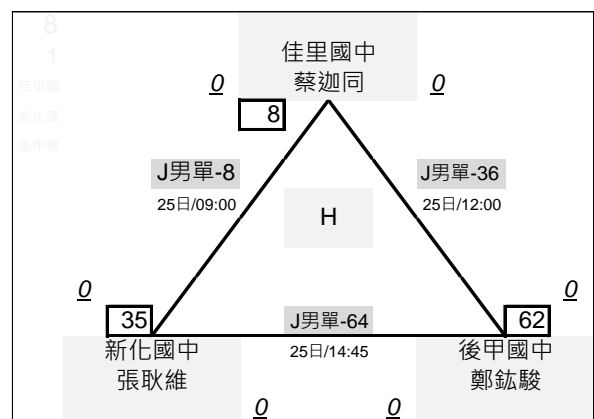

臺南市111年中小學羽球錦標賽

組_賽程圖

國男單打 共82隊 採分組循環共27組 26*3, 1*4, 決賽取 27隊, 單敗淘汰