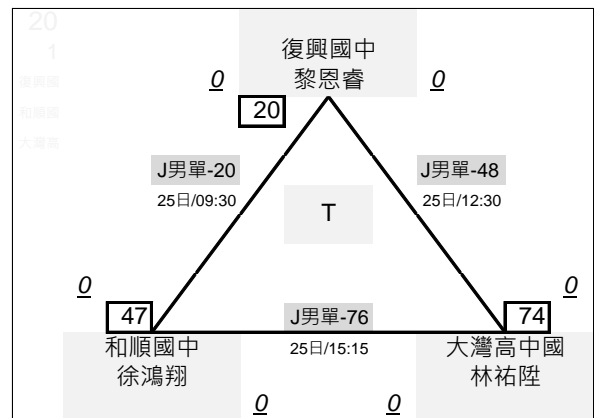

臺南市111年中小學羽球錦標賽

組_賽程圖