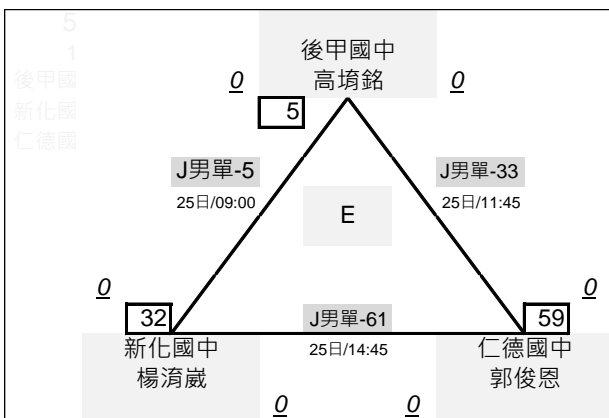

臺南市111年中小學羽球錦標賽

組_賽程圖

國男單打 共82隊 採分組循環共27組 26*3, 1*4, 決賽取 27隊, 單敗淘汰