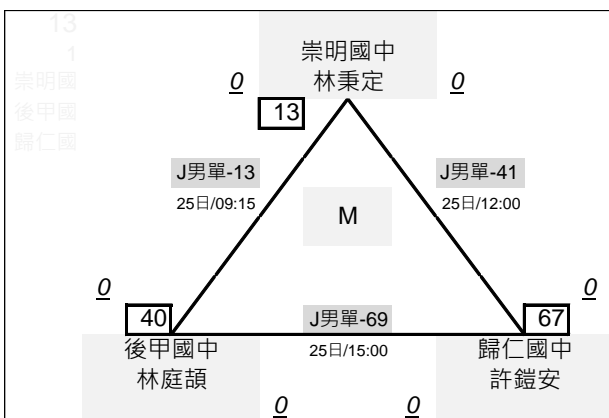

## 國男單打 決賽取 27隊 · 單敗淘汰

# 臺南市111年中小學羽球錦標賽

組\_賽程圖

國男單打 共82隊 採分組循環共27組 26\*3, 1\*4, 決賽取 27隊, 單敗淘汰

# 臺南市111年中小學羽球錦標賽

組\_賽程圖