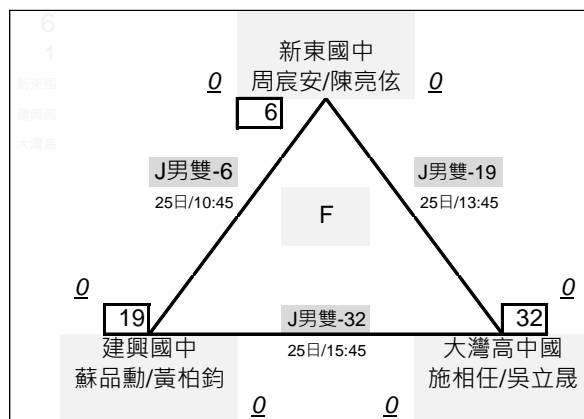

臺南市111年中小學羽球錦標賽

組_賽程圖

國男雙打 共39隊 採分組循環共13組 13*3,0*4，決賽取 13隊，單敗淘汰