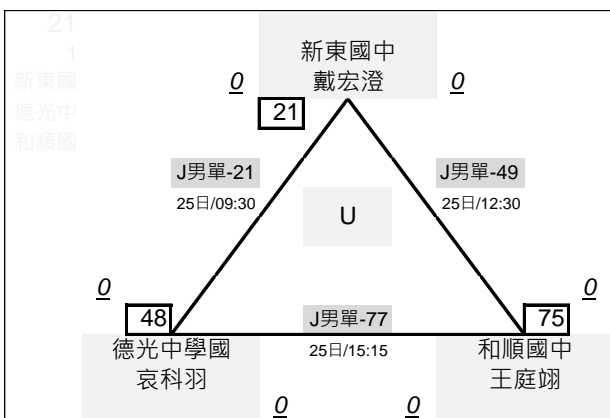

臺南市111年中小學羽球錦標賽

組_賽程圖