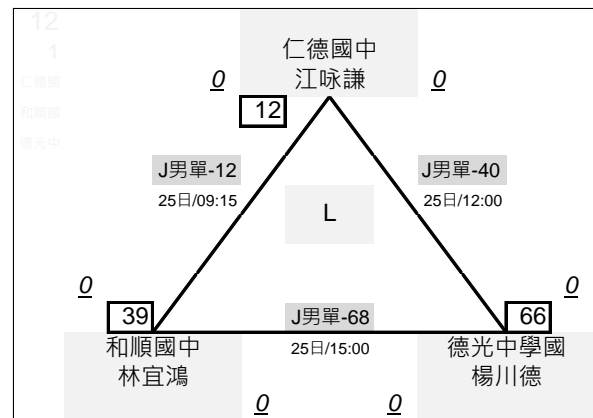

# 臺南市111年中小學羽球錦標賽

組\_賽程圖

國男單打 共82隊 採分組循環共27組 26\*3, 1\*4, 決賽取 27隊, 單敗淘汰

# 臺南市111年中小學羽球錦標賽

組\_賽程圖