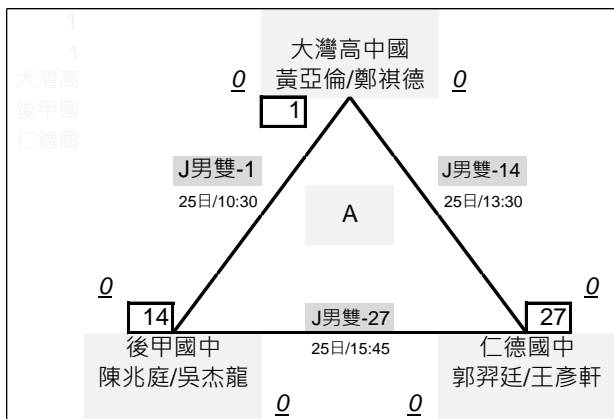

臺南市111年中小學羽球錦標賽

組_賽程圖

國男雙打 共39隊 採分組循環共13組 13*3,0*4，決賽取 13隊，單敗淘汰