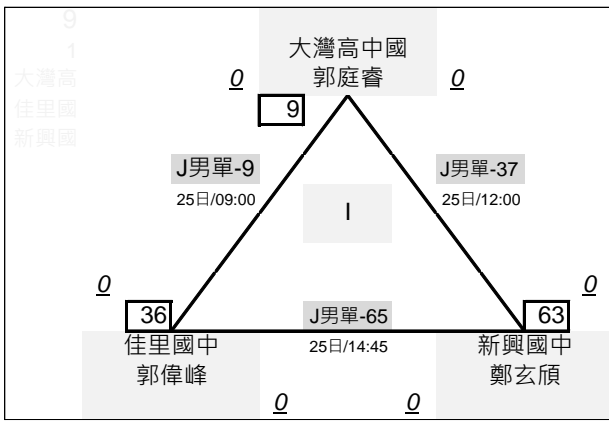

臺南市111年中小學羽球錦標賽

組_賽程圖