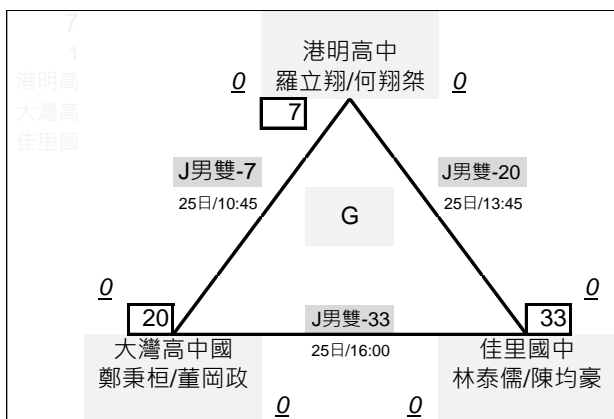

臺南市111年中小學羽球錦標賽

組_賽程圖

國男雙打 共39隊 採分組循環共13組 13*3,0*4，決賽取 13隊，單敗淘汰