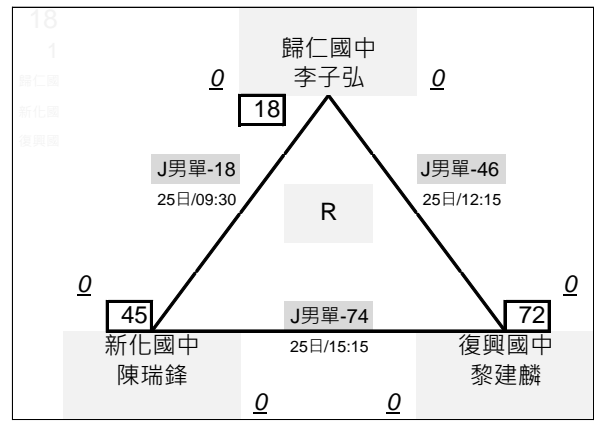

臺南市111年中小學羽球錦標賽

組_賽程圖