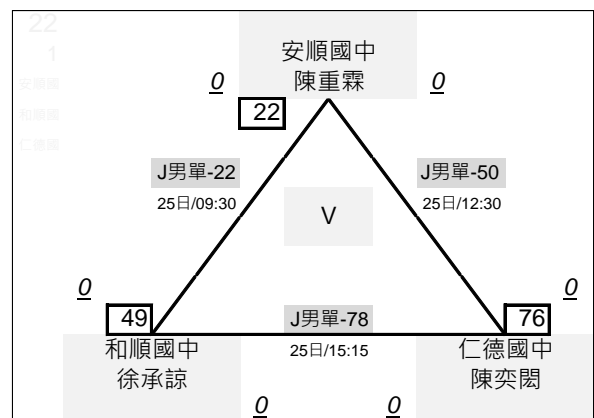

臺南市111年中小學羽球錦標賽

組_賽程圖