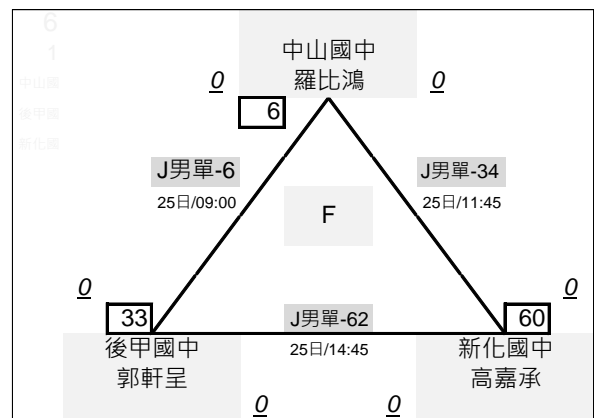

臺南市111年中小學羽球錦標賽

組_賽程圖

國男單打 共82隊 採分組循環共27組 26*3, 1*4, 決賽取 27隊, 單敗淘汰