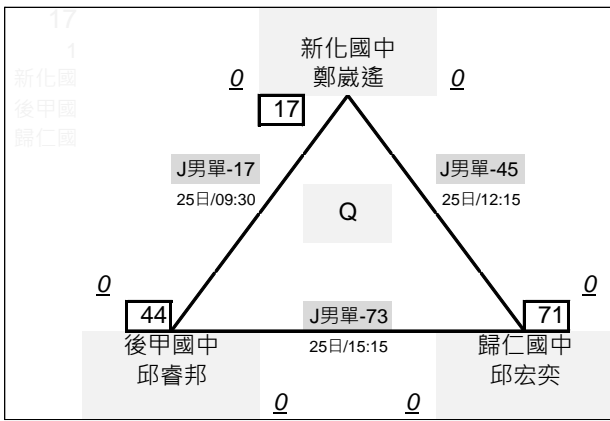

臺南市111年中小學羽球錦標賽

組_賽程圖