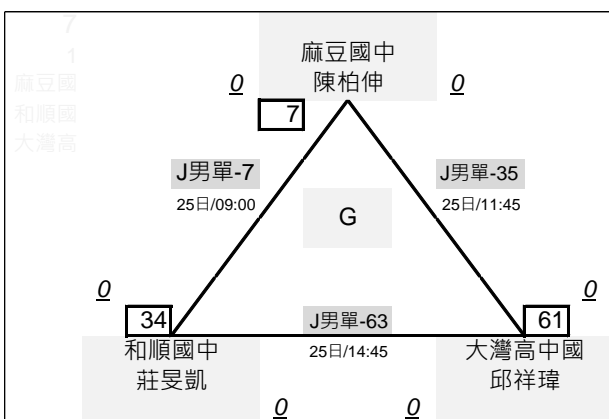

# 臺南市111年中小學羽球錦標賽

組\_賽程圖

## 國男單打 決賽取 27隊 · 單敗淘汰

# 臺南市111年中小學羽球錦標賽

組\_賽程圖

國男單打 共82隊 採分組循環共27組 26\*3, 1\*4, 決賽取 27隊, 單敗淘汰