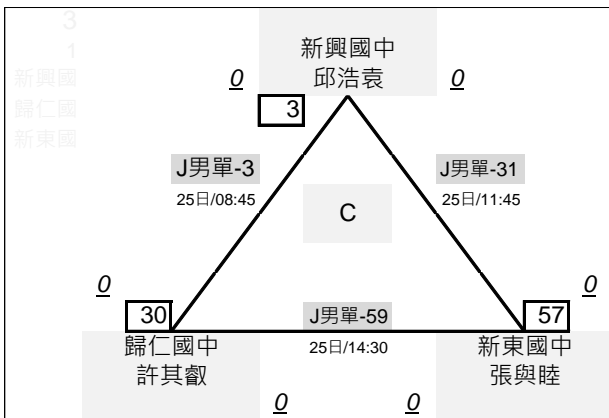

臺南市111年中小學羽球錦標賽

組_賽程圖

國男單打 共82隊 採分組循環共27組 26*3, 1*4, 決賽取 27隊, 單敗淘汰