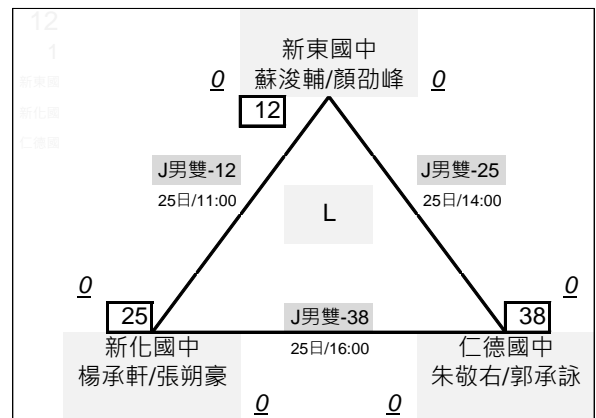

臺南市111年中小學羽球錦標賽

組_賽程圖