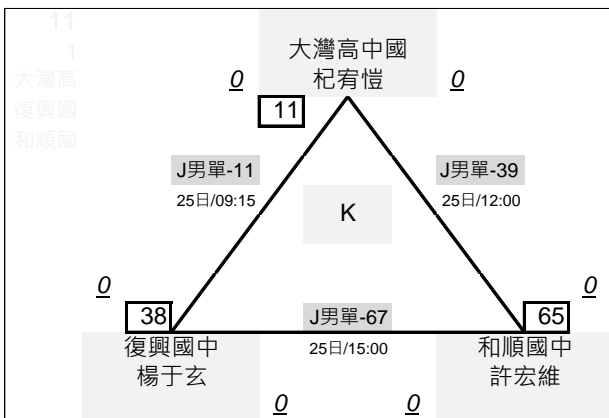

# 臺南市111年中小學羽球錦標賽

組\_賽程圖

國男單打 共82隊 採分組循環共27組 26\*3, 1\*4, 決賽取 27隊, 單敗淘汰

# 臺南市111年中小學羽球錦標賽

組\_賽程圖