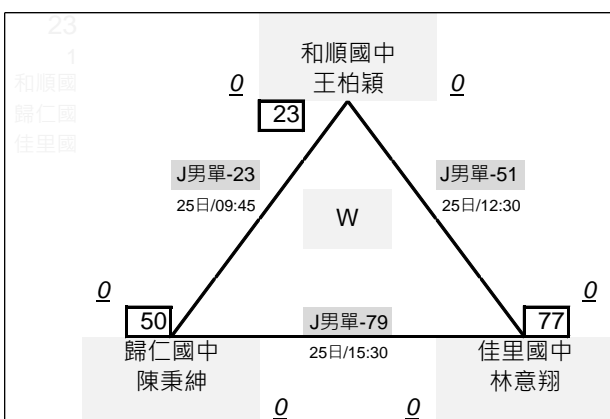

臺南市111年中小學羽球錦標賽

組_賽程圖