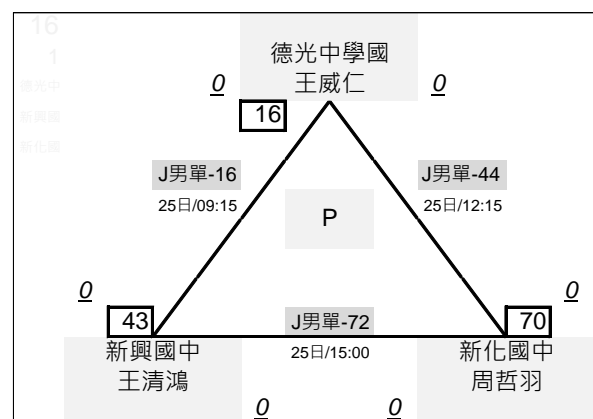

# 臺南市111年中小學羽球錦標賽

組\_賽程圖

國男單打 共82隊 採分組循環共27組 26\*3, 1\*4, 決賽取 27隊, 單敗淘汰

# 臺南市111年中小學羽球錦標賽

組\_賽程圖