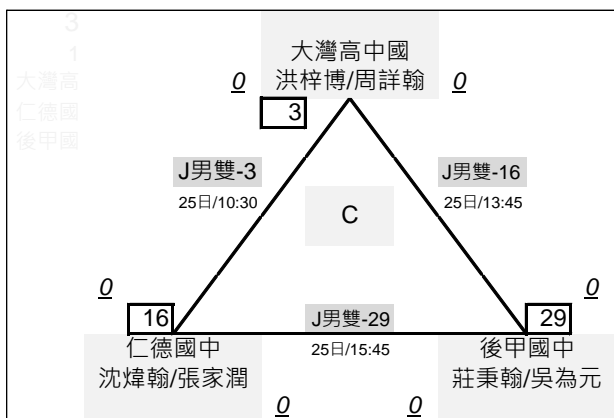

臺南市111年中小學羽球錦標賽

組_賽程圖

國男雙打 共39隊 採分組循環共13組 13*3,0*4，決賽取 13隊，單敗淘汰