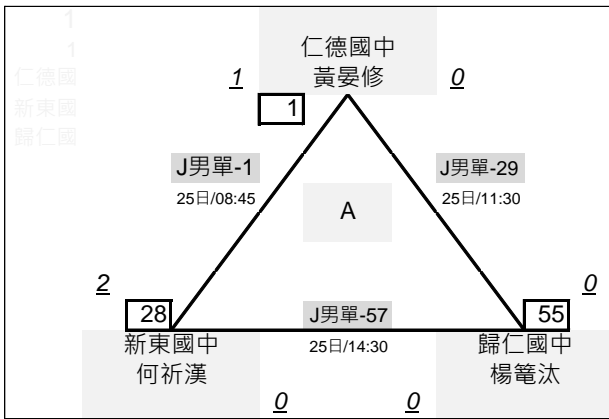

臺南市111年中小學羽球錦標賽

組_賽程圖

國男單打 共82隊 採分組循環共27組 26*3, 1*4, 決賽取 27隊, 單敗淘汰