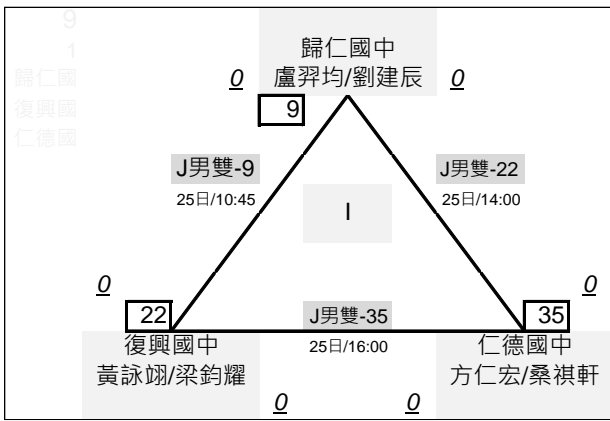

臺南市111年中小學羽球錦標賽

組_賽程圖