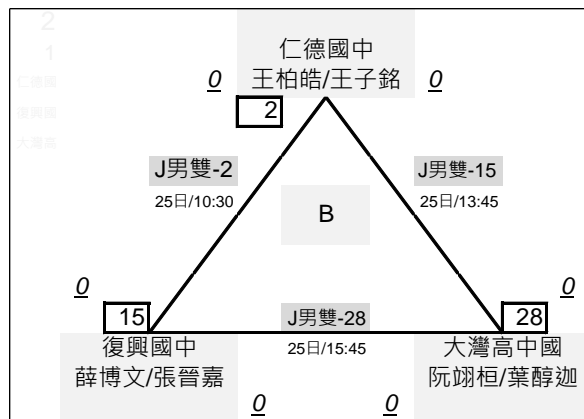

臺南市111年中小學羽球錦標賽

組_賽程圖

國男雙打 共39隊 採分組循環共13組 13*3,0*4，決賽取 13隊，單敗淘汰