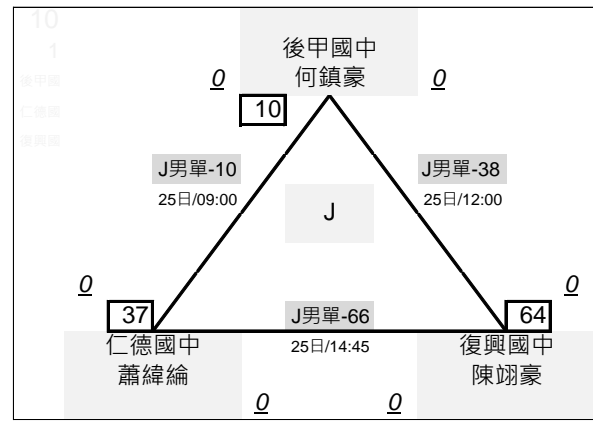

# 臺南市111年中小學羽球錦標賽

組\_賽程圖

國男單打 共82隊 採分組循環共27組 26\*3, 1\*4, 決賽取 27隊, 單敗淘汰

# 臺南市111年中小學羽球錦標賽

組\_賽程圖