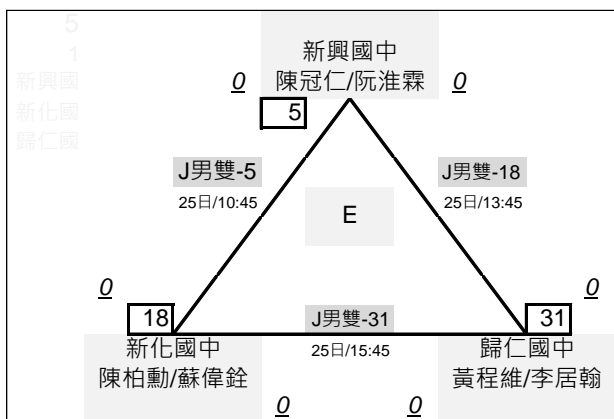

臺南市111年中小學羽球錦標賽

組_賽程圖

國男雙打 共39隊 採分組循環共13組 13*3,0*4，決賽取 13隊，單敗淘汰