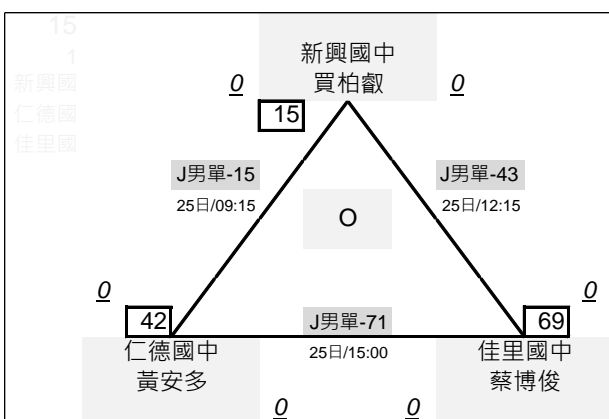

# 臺南市111年中小學羽球錦標賽

組\_賽程圖

國男單打 共82隊 採分組循環共27組 26\*3, 1\*4, 決賽取 27隊, 單敗淘汰

# 臺南市111年中小學羽球錦標賽

組\_賽程圖