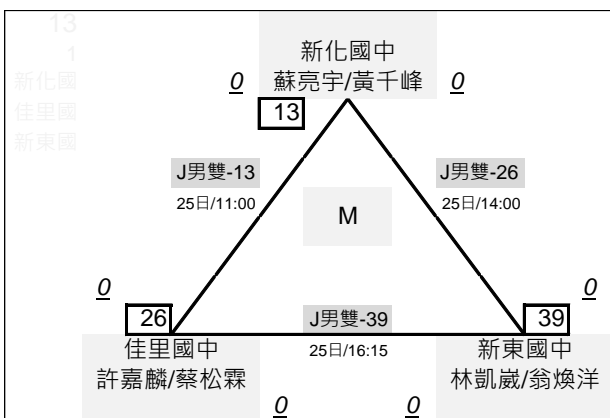

臺南市111年中小學羽球錦標賽

組_賽程圖