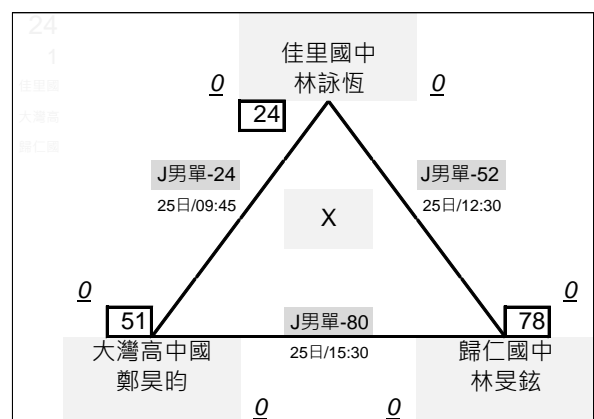

臺南市111年中小學羽球錦標賽

組_賽程圖