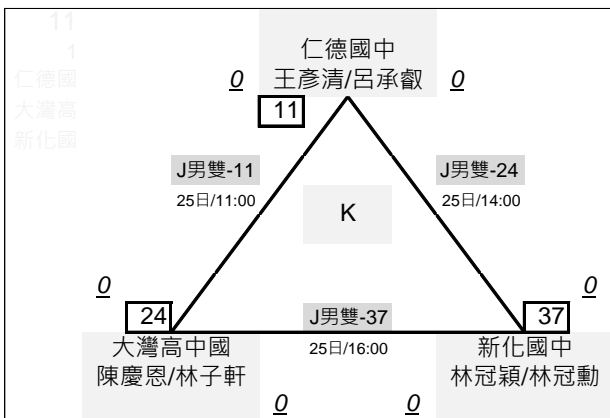

臺南市111年中小學羽球錦標賽

組_賽程圖