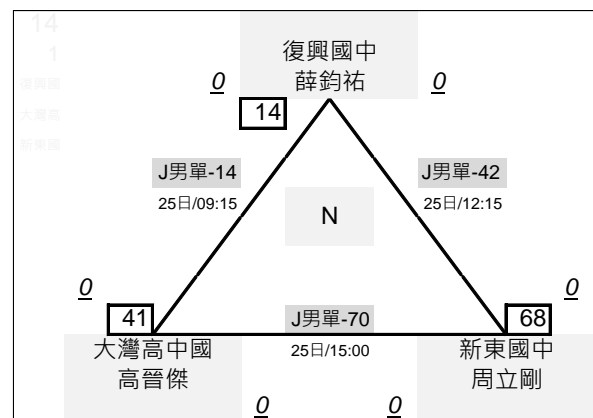

# 臺南市111年中小學羽球錦標賽

組\_賽程圖

國男單打 共82隊 採分組循環共27組 26\*3, 1\*4, 決賽取 27隊, 單敗淘汰

# 臺南市111年中小學羽球錦標賽

組\_賽程圖