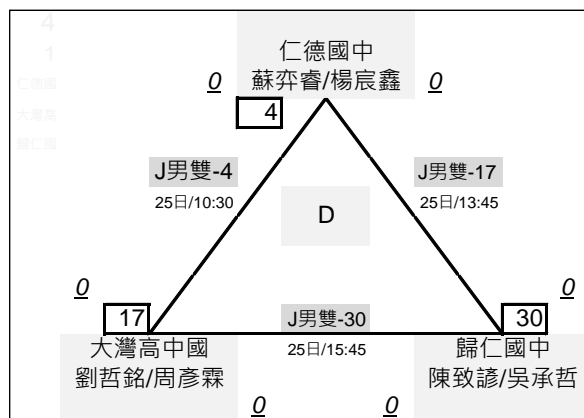

臺南市111年中小學羽球錦標賽

組_賽程圖

國男雙打 共39隊 採分組循環共13組 13*3,0*4，決賽取 13隊，單敗淘汰