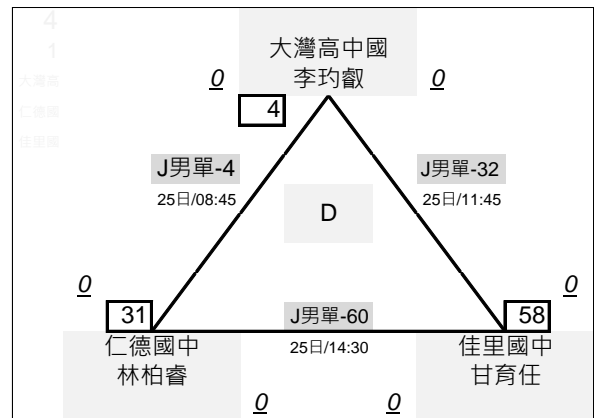

臺南市111年中小學羽球錦標賽

組_賽程圖

國男單打 共82隊 採分組循環共27組 26*3, 1*4, 決賽取 27隊, 單敗淘汰