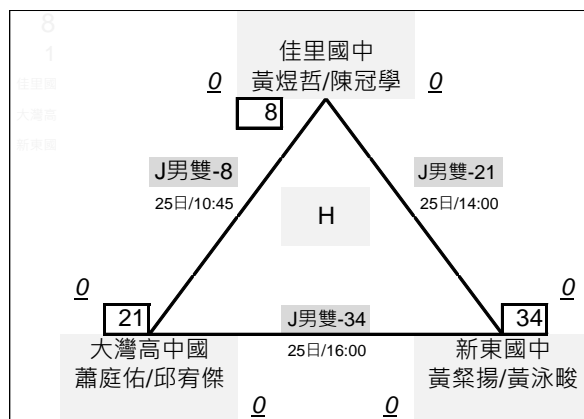

臺南市111年中小學羽球錦標賽

組_賽程圖

國男雙打 共39隊 採分組循環共13組 13*3,0*4，決賽取 13隊，單敗淘汰