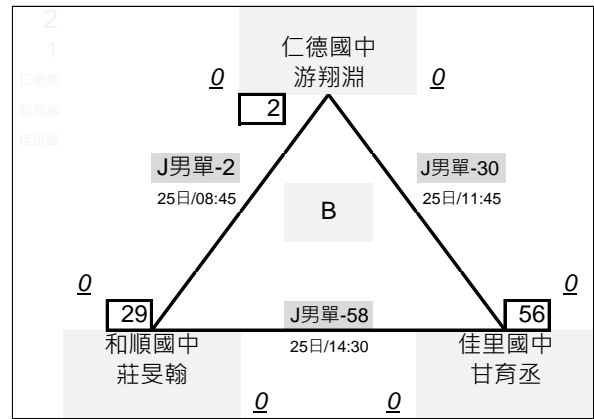

臺南市111年中小學羽球錦標賽

組_賽程圖

國男單打 共82隊 採分組循環共27組 26*3, 1*4, 決賽取 27隊, 單敗淘汰