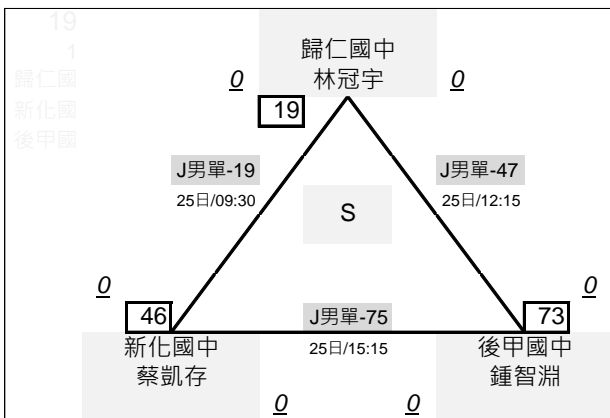

臺南市111年中小學羽球錦標賽

組_賽程圖