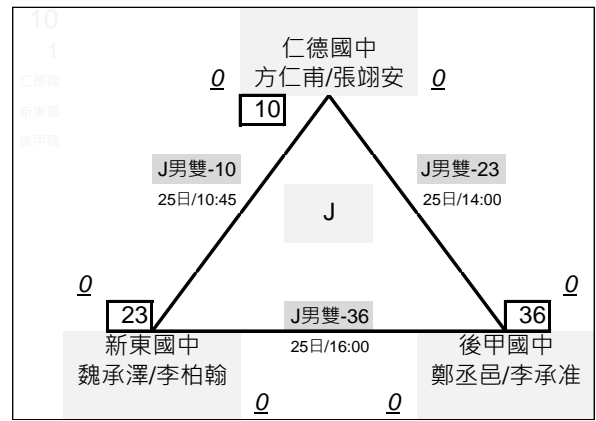

臺南市111年中小學羽球錦標賽

組_賽程圖