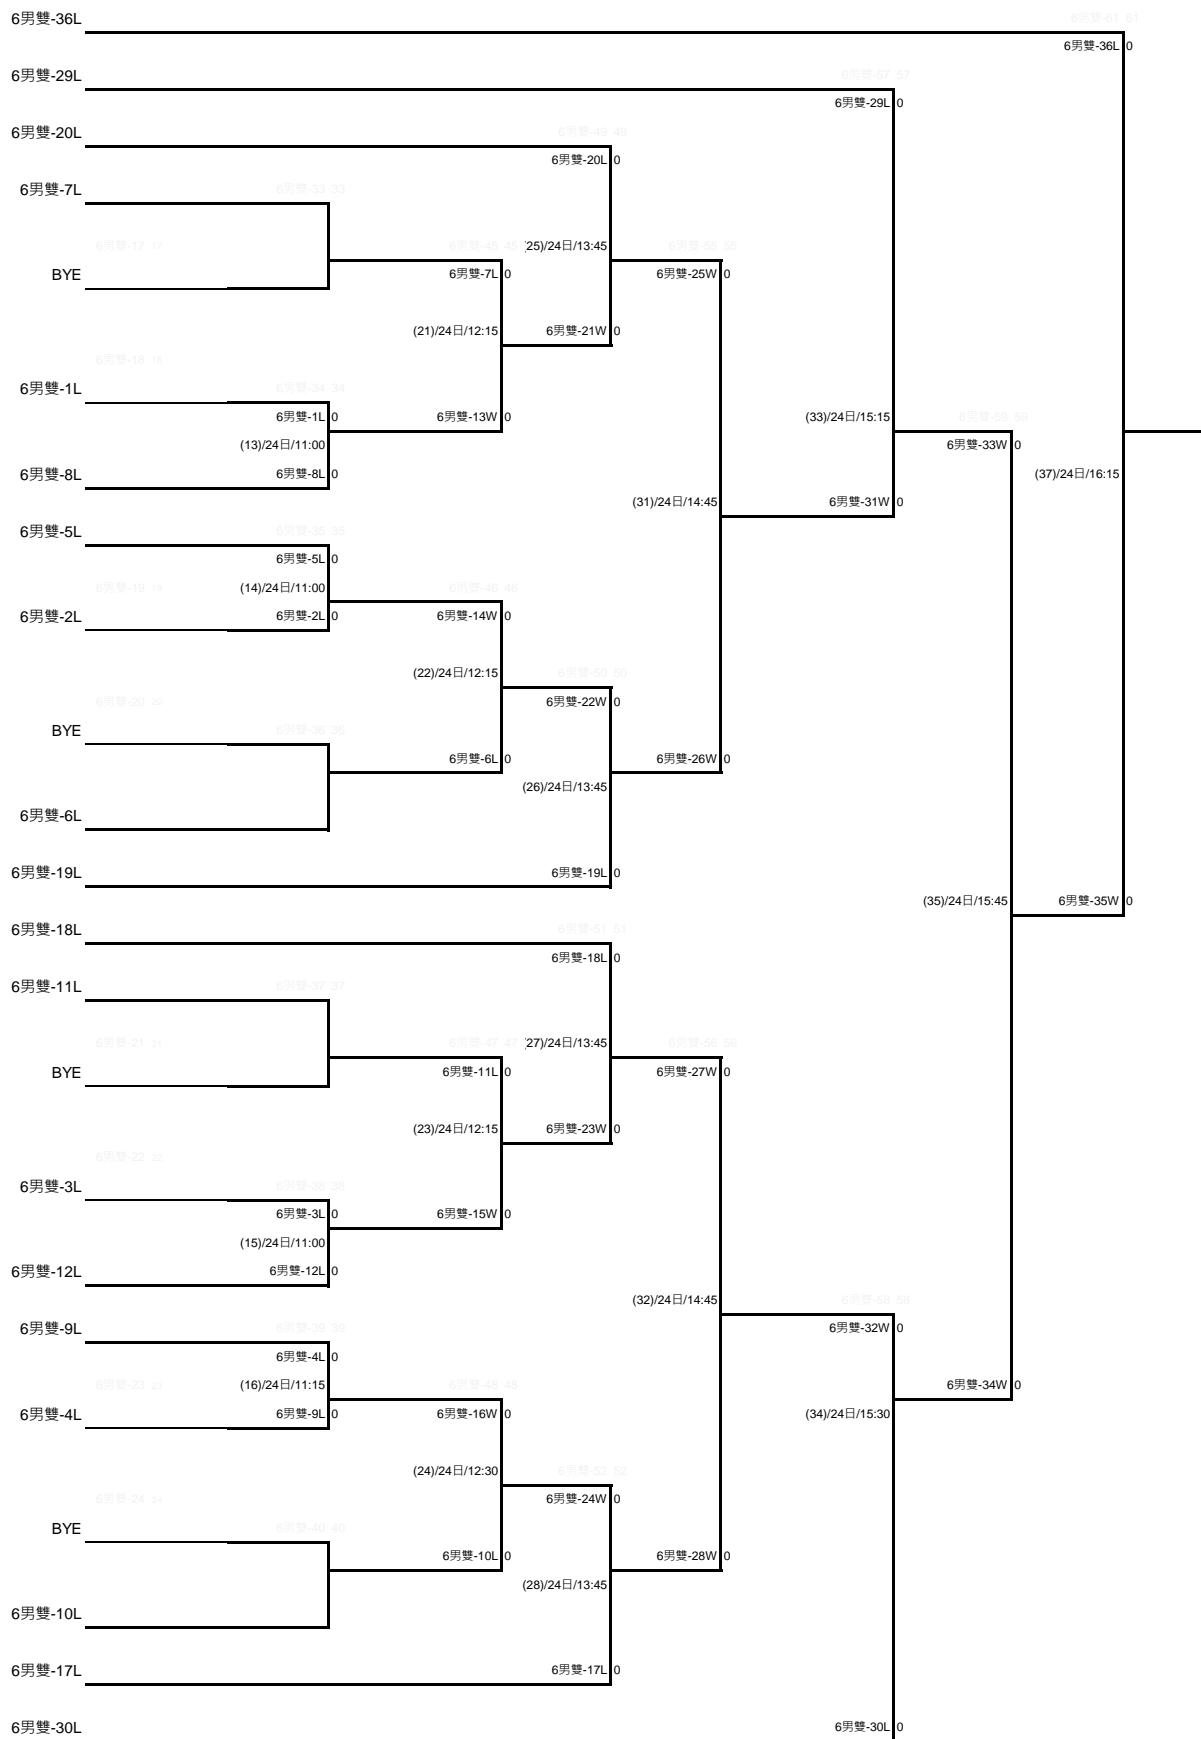

臺南市111年中小學羽球錦標賽

組_賽程圖