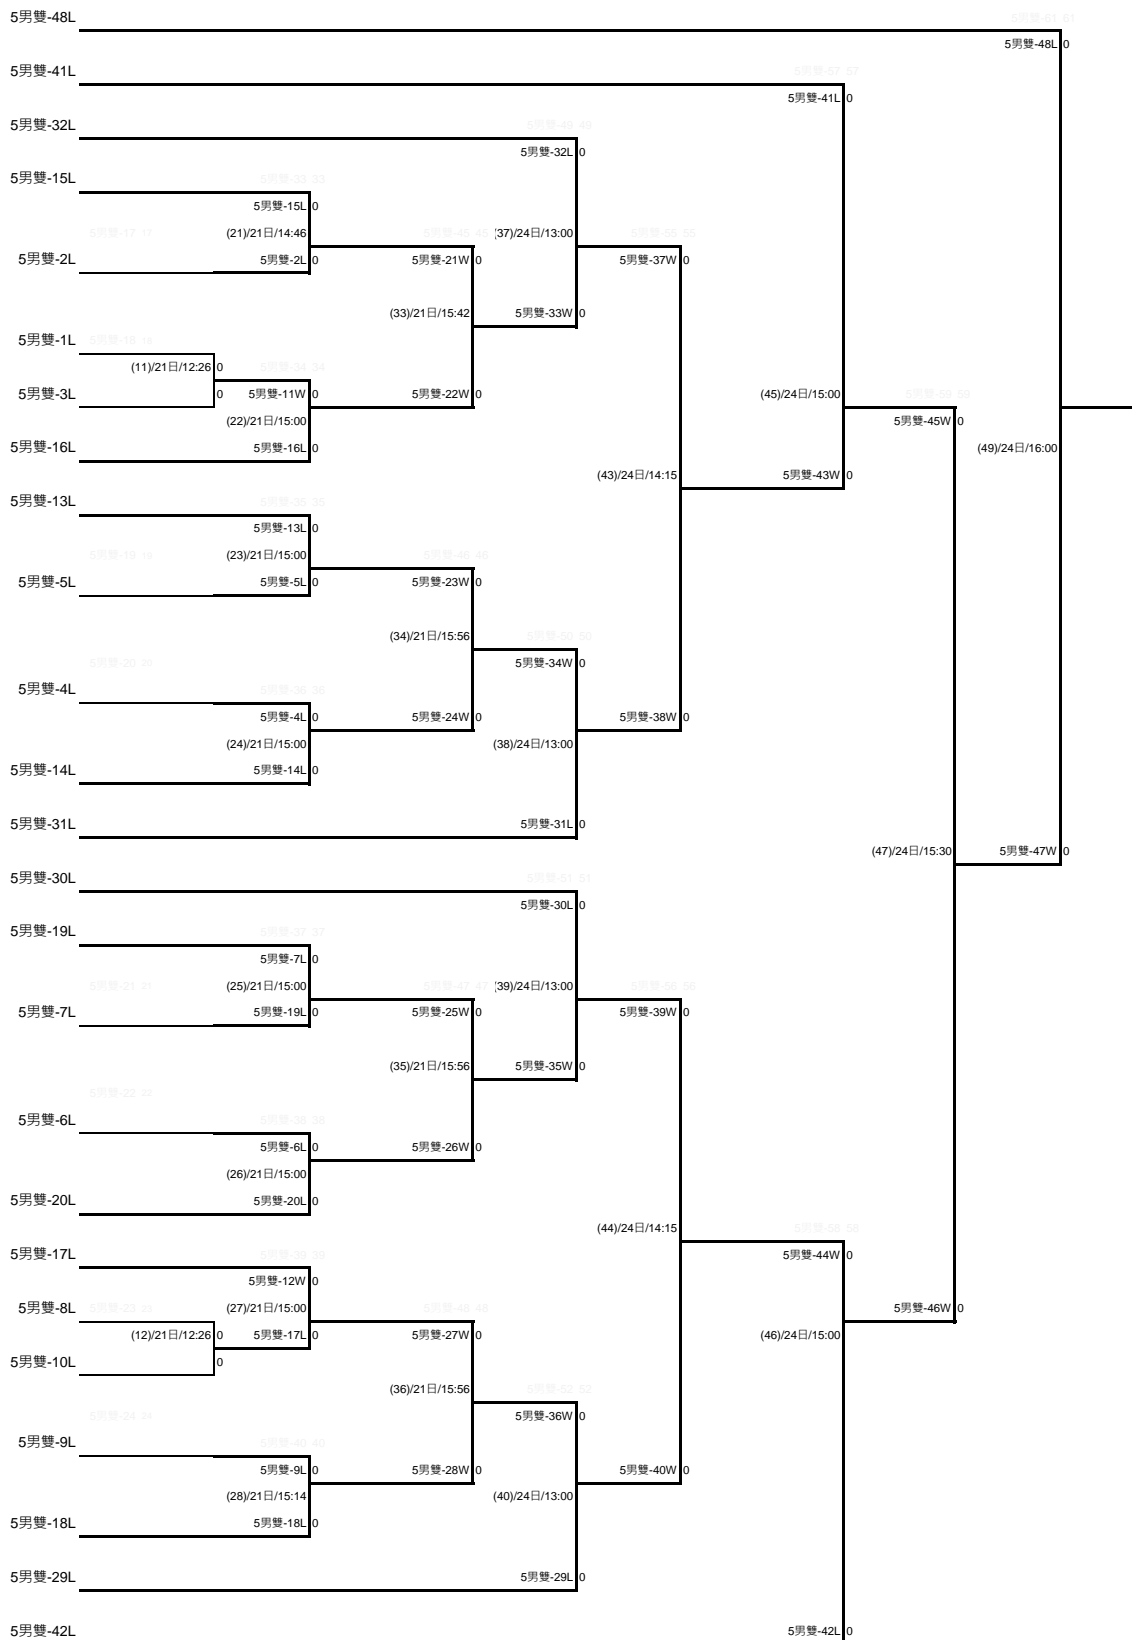

臺南市111年中小學羽球錦標賽

組 賽程圖