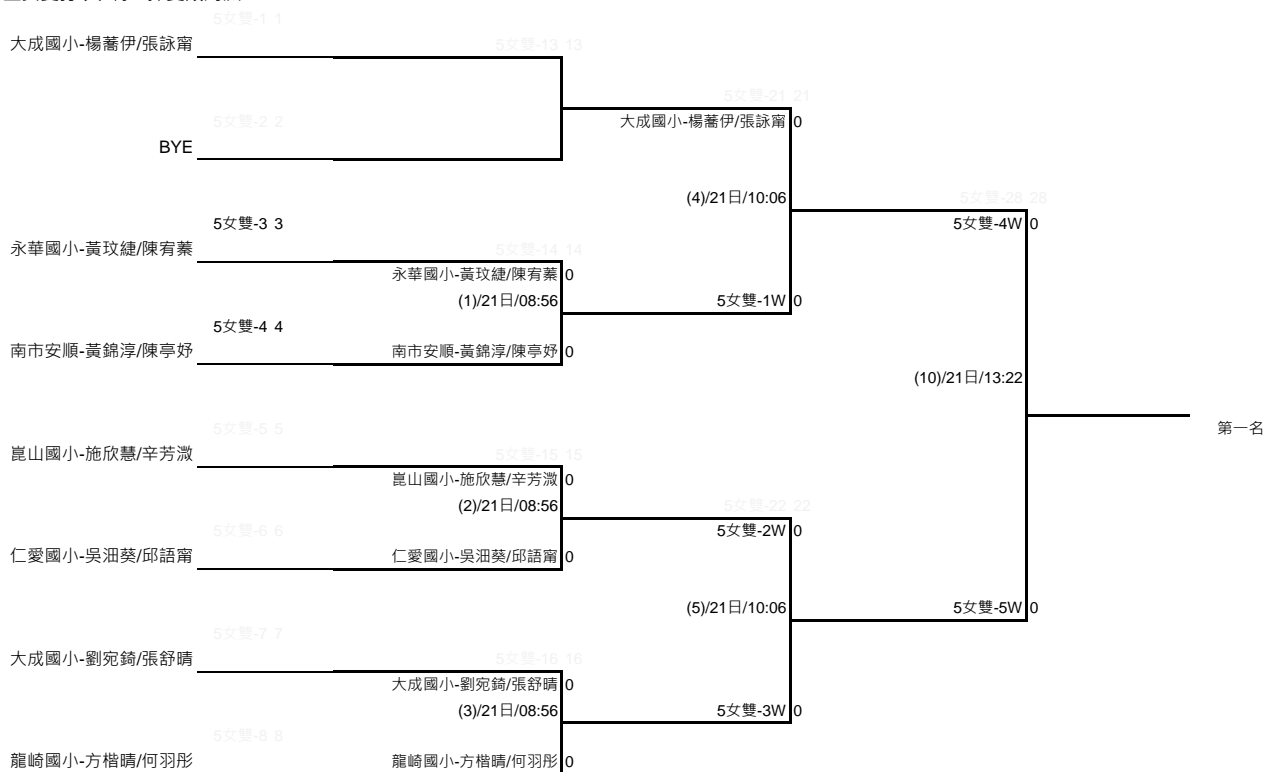

臺南市111年中小學羽球錦標賽

組_賽程圖

五女雙打 共7隊 採雙敗淘汰