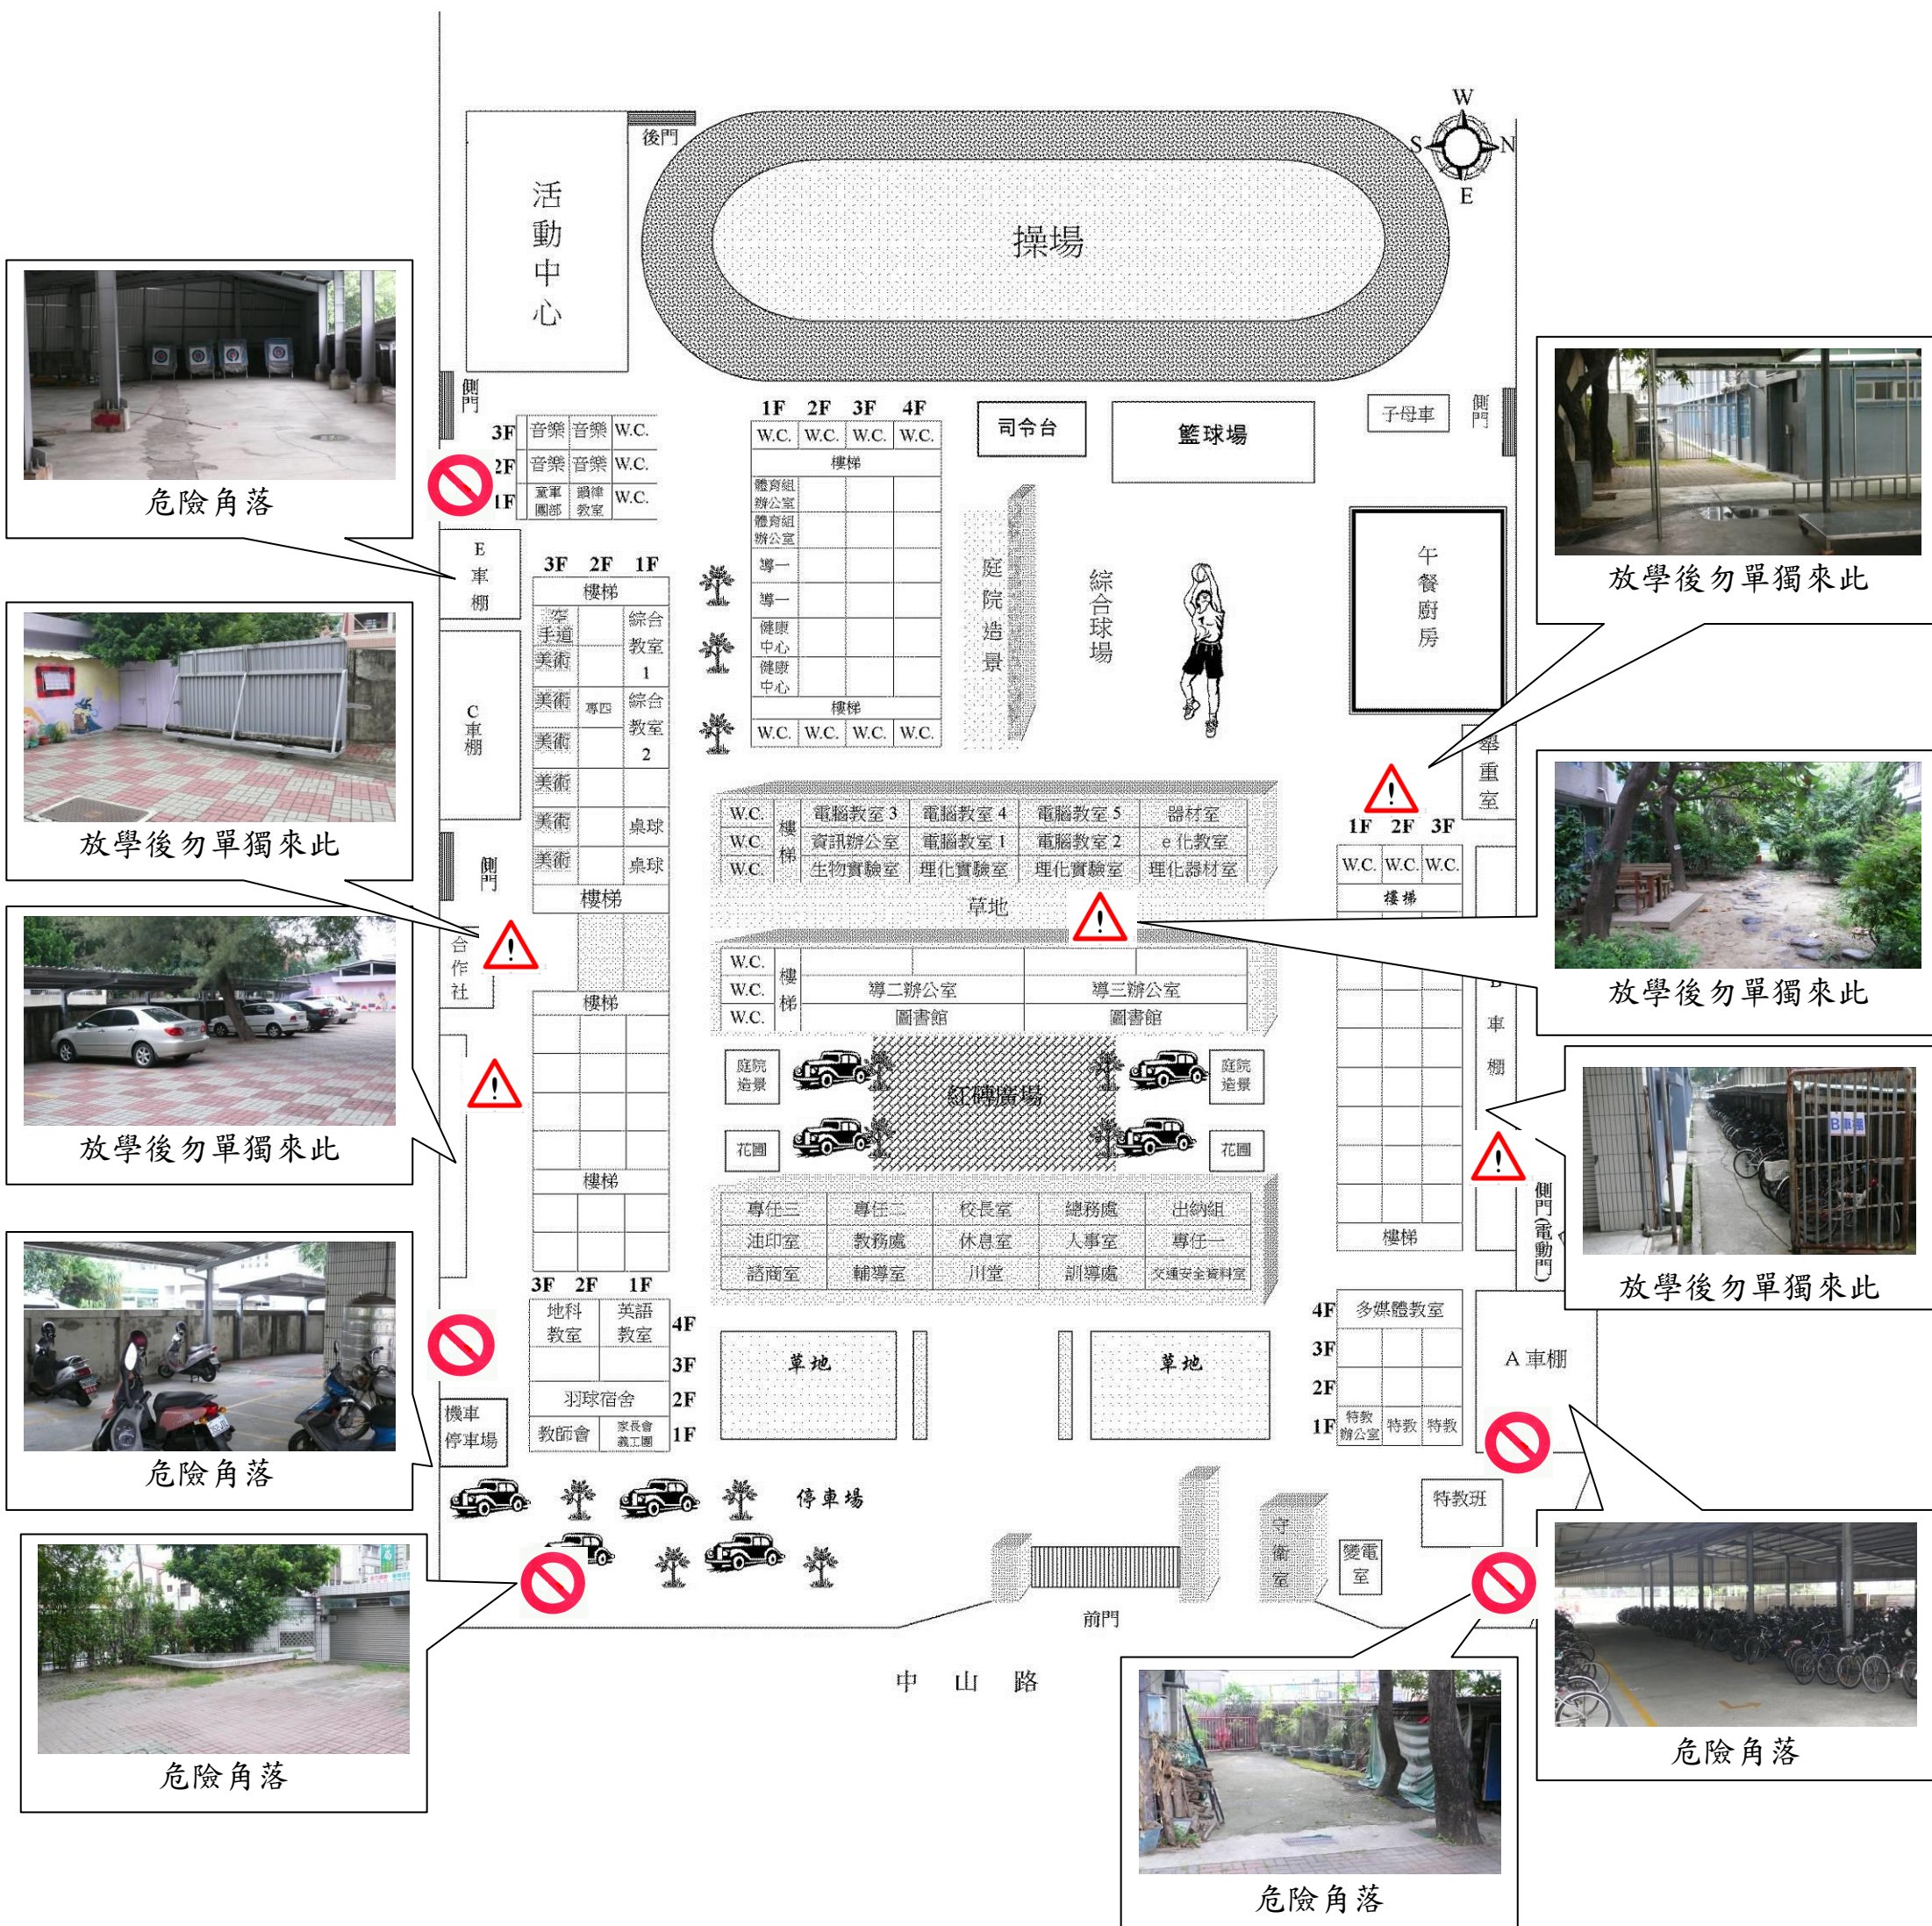

臺南市立永康國中校園危險地圖

放學後比較危險地帶

危險角落