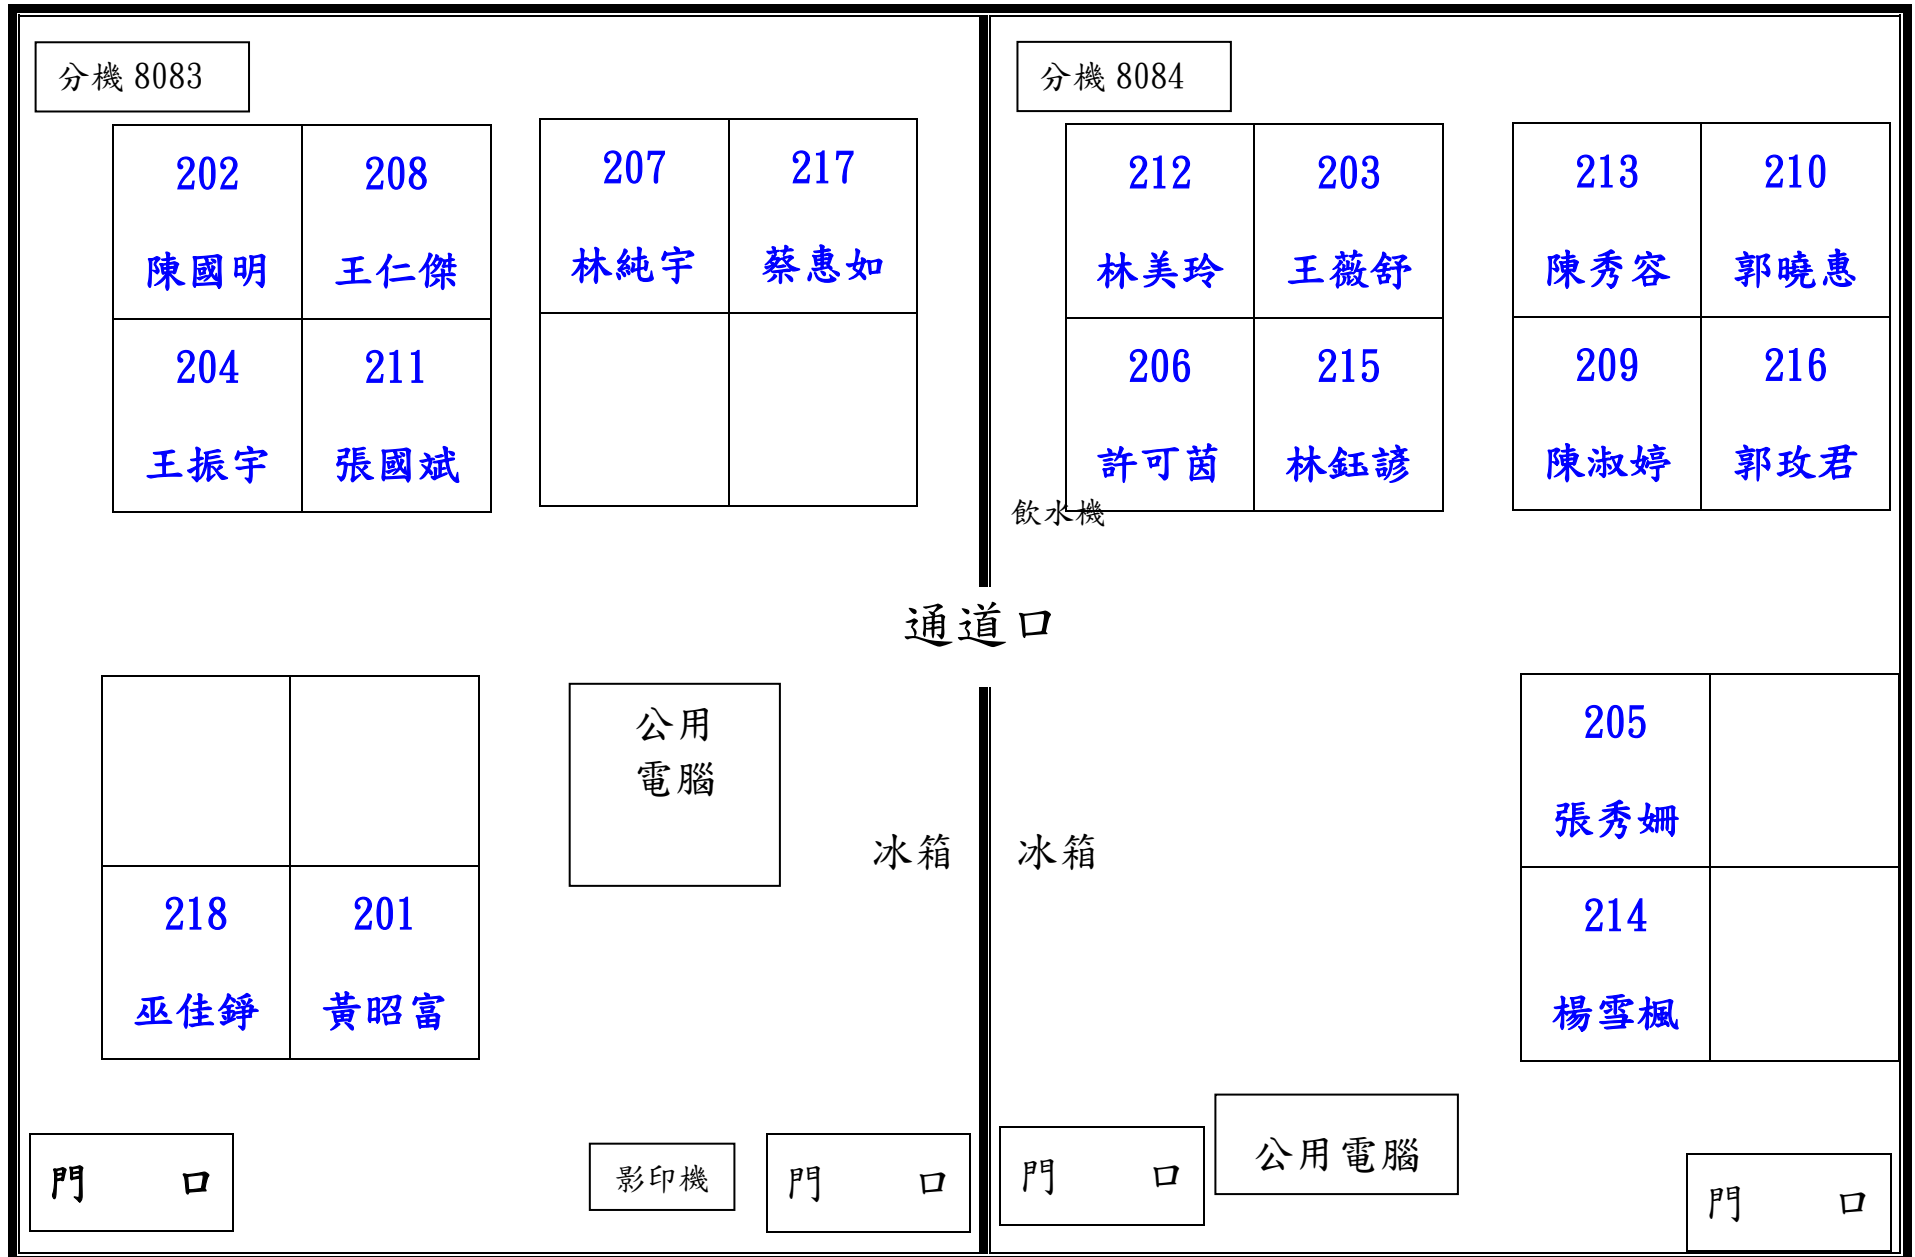

110 學年度導一辦公室座位表 110.08.24 更新

110 學年度導二辦公室座位表 110.08.24 更新

110 學年度導三辦公室座位表 110.08.21 更新