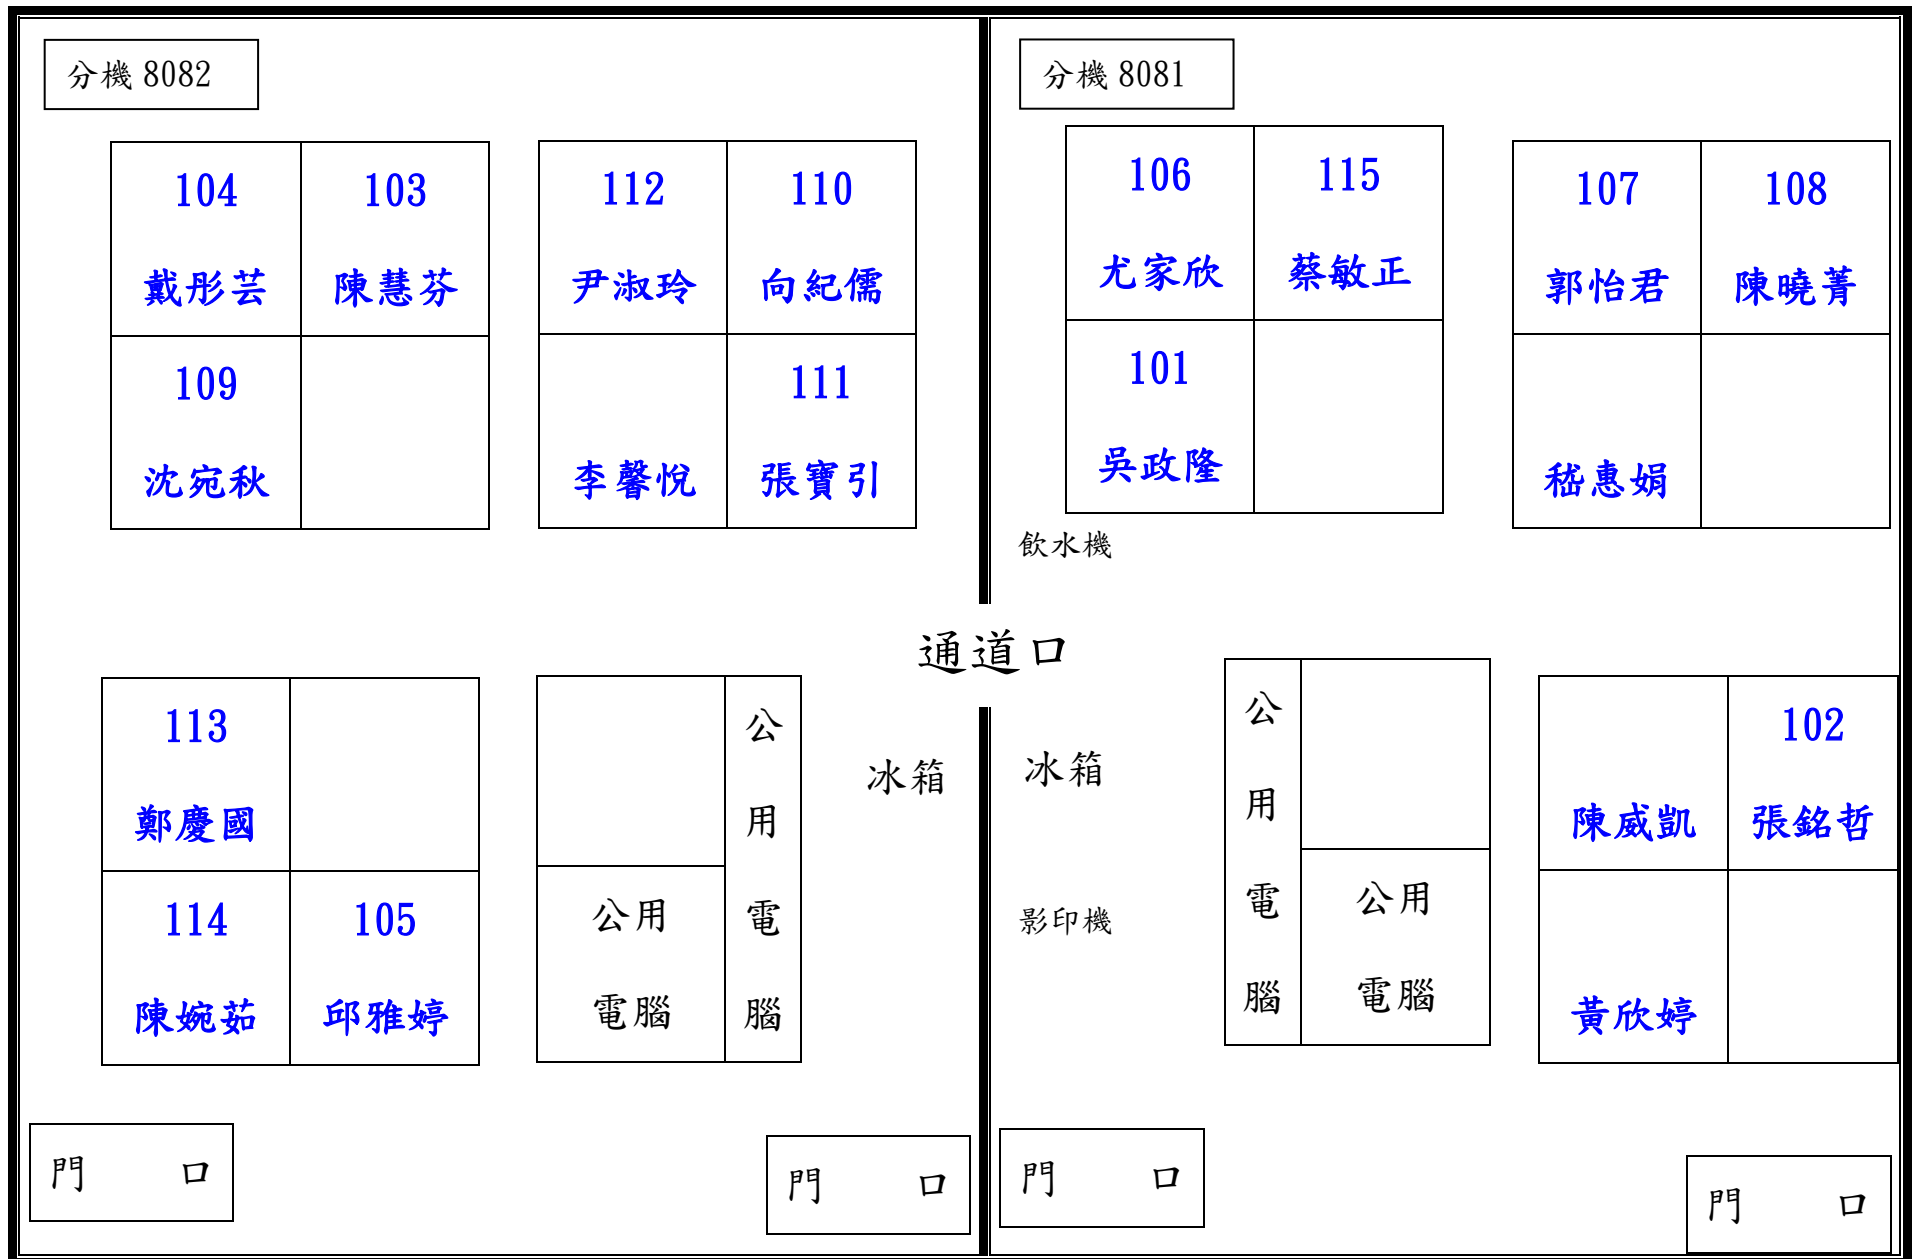

110 學年度導一辦公室座位表 110.08.24 更新

110 學年度導二辦公室座位表 110.08.24 更新

110 學年度導三辦公室座位表 110.08.21 更新