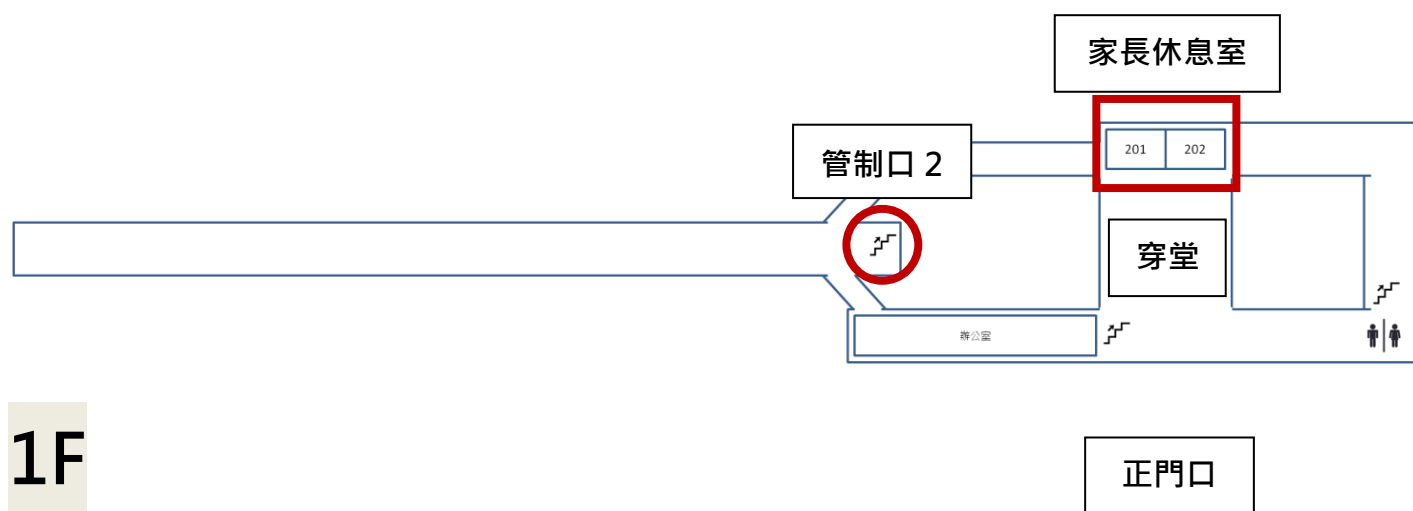

1F

路線引導：請由永康國小正門口進入，前往穿堂確認考場教室，上下樓梯由管制口進出，電梯不開放。

考場教室：

	103 教室	104 教室	105 教室	106 教室	107 教室
考生 准考證號 碼	08132001 ~ 08132014	08132015 ~ 08132027	08132028 ~ 08132040	08132041 ~ 08132053	08132054 ~ 08132066