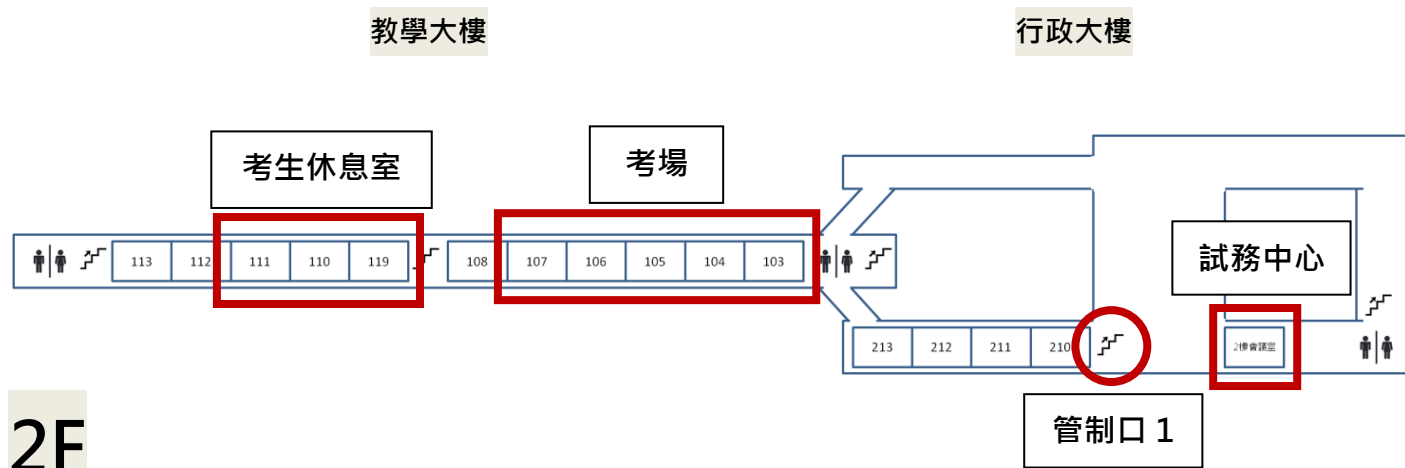

◎考場教室：103、104、105、106、107 教室

◎家長休息室：201、202 教室

◎攜帶物品：准考證、水壺、衛生紙、手帕、慣用繪畫用具及顏料

◎補充說明：考場桌子一位考生有兩張桌子大小的空間可使用，一張可放繪畫用具、一張可進行創作。

◎詳細考場位置圖、考場座位分配表，請詳閱附件。

◎若有疑問請撥本校分機 952 楊老師或 940 輔導室黃主任洽詢。

## 考場位置圖

2F

1F

路線引導：請由永康國小正門口進入，前往穿堂確認考場教室，上下樓梯由管制口進出，電梯不開放。

考場教室：

	103 教室	104 教室	105 教室	106 教室	107 教室
考生 准考證號 碼	08132001 ~ 08132014	08132015 ~ 08132027	08132028 ~ 08132040	08132041 ~ 08132053	08132054 ~ 08132066