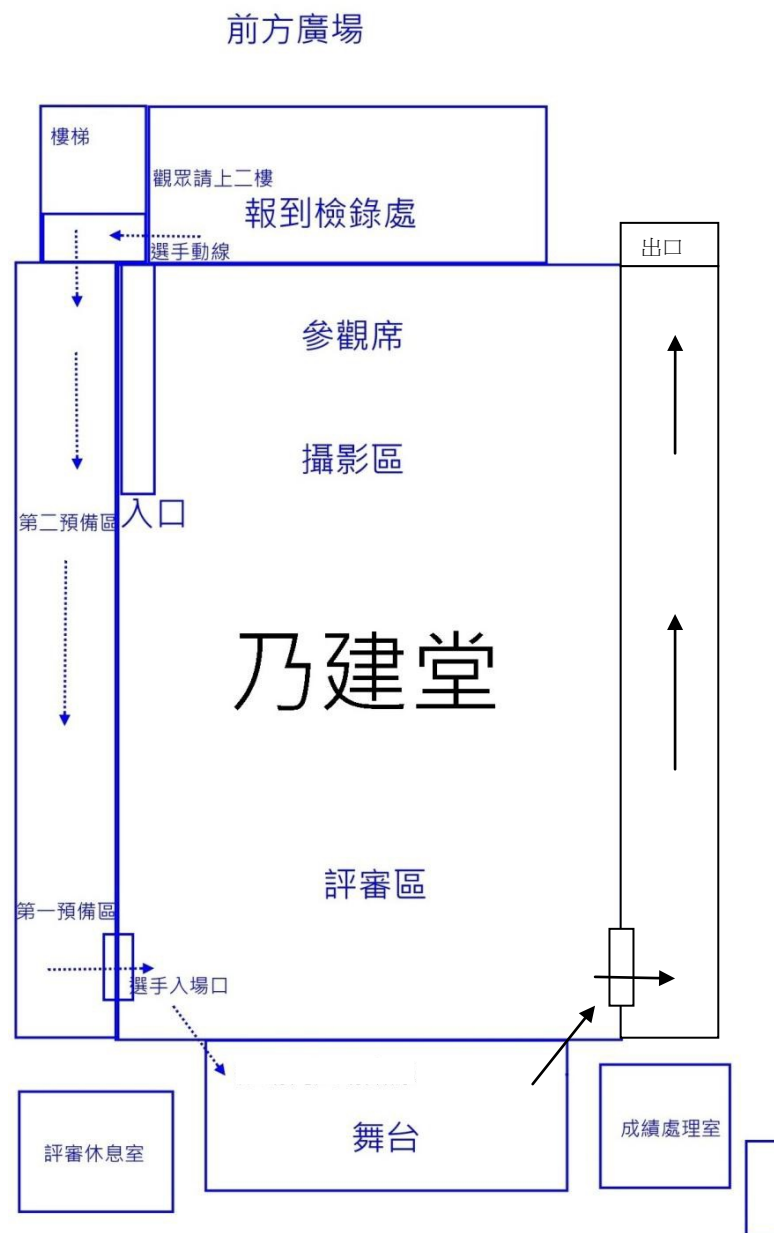

臺南應用科技大學場 學校平面圖及動線示意圖

一、學校平面圖（開車需換證始得進入校園，請選手需帶足證件）

二、個人賽選手進退場示意圖

三、團體賽進退場示意圖