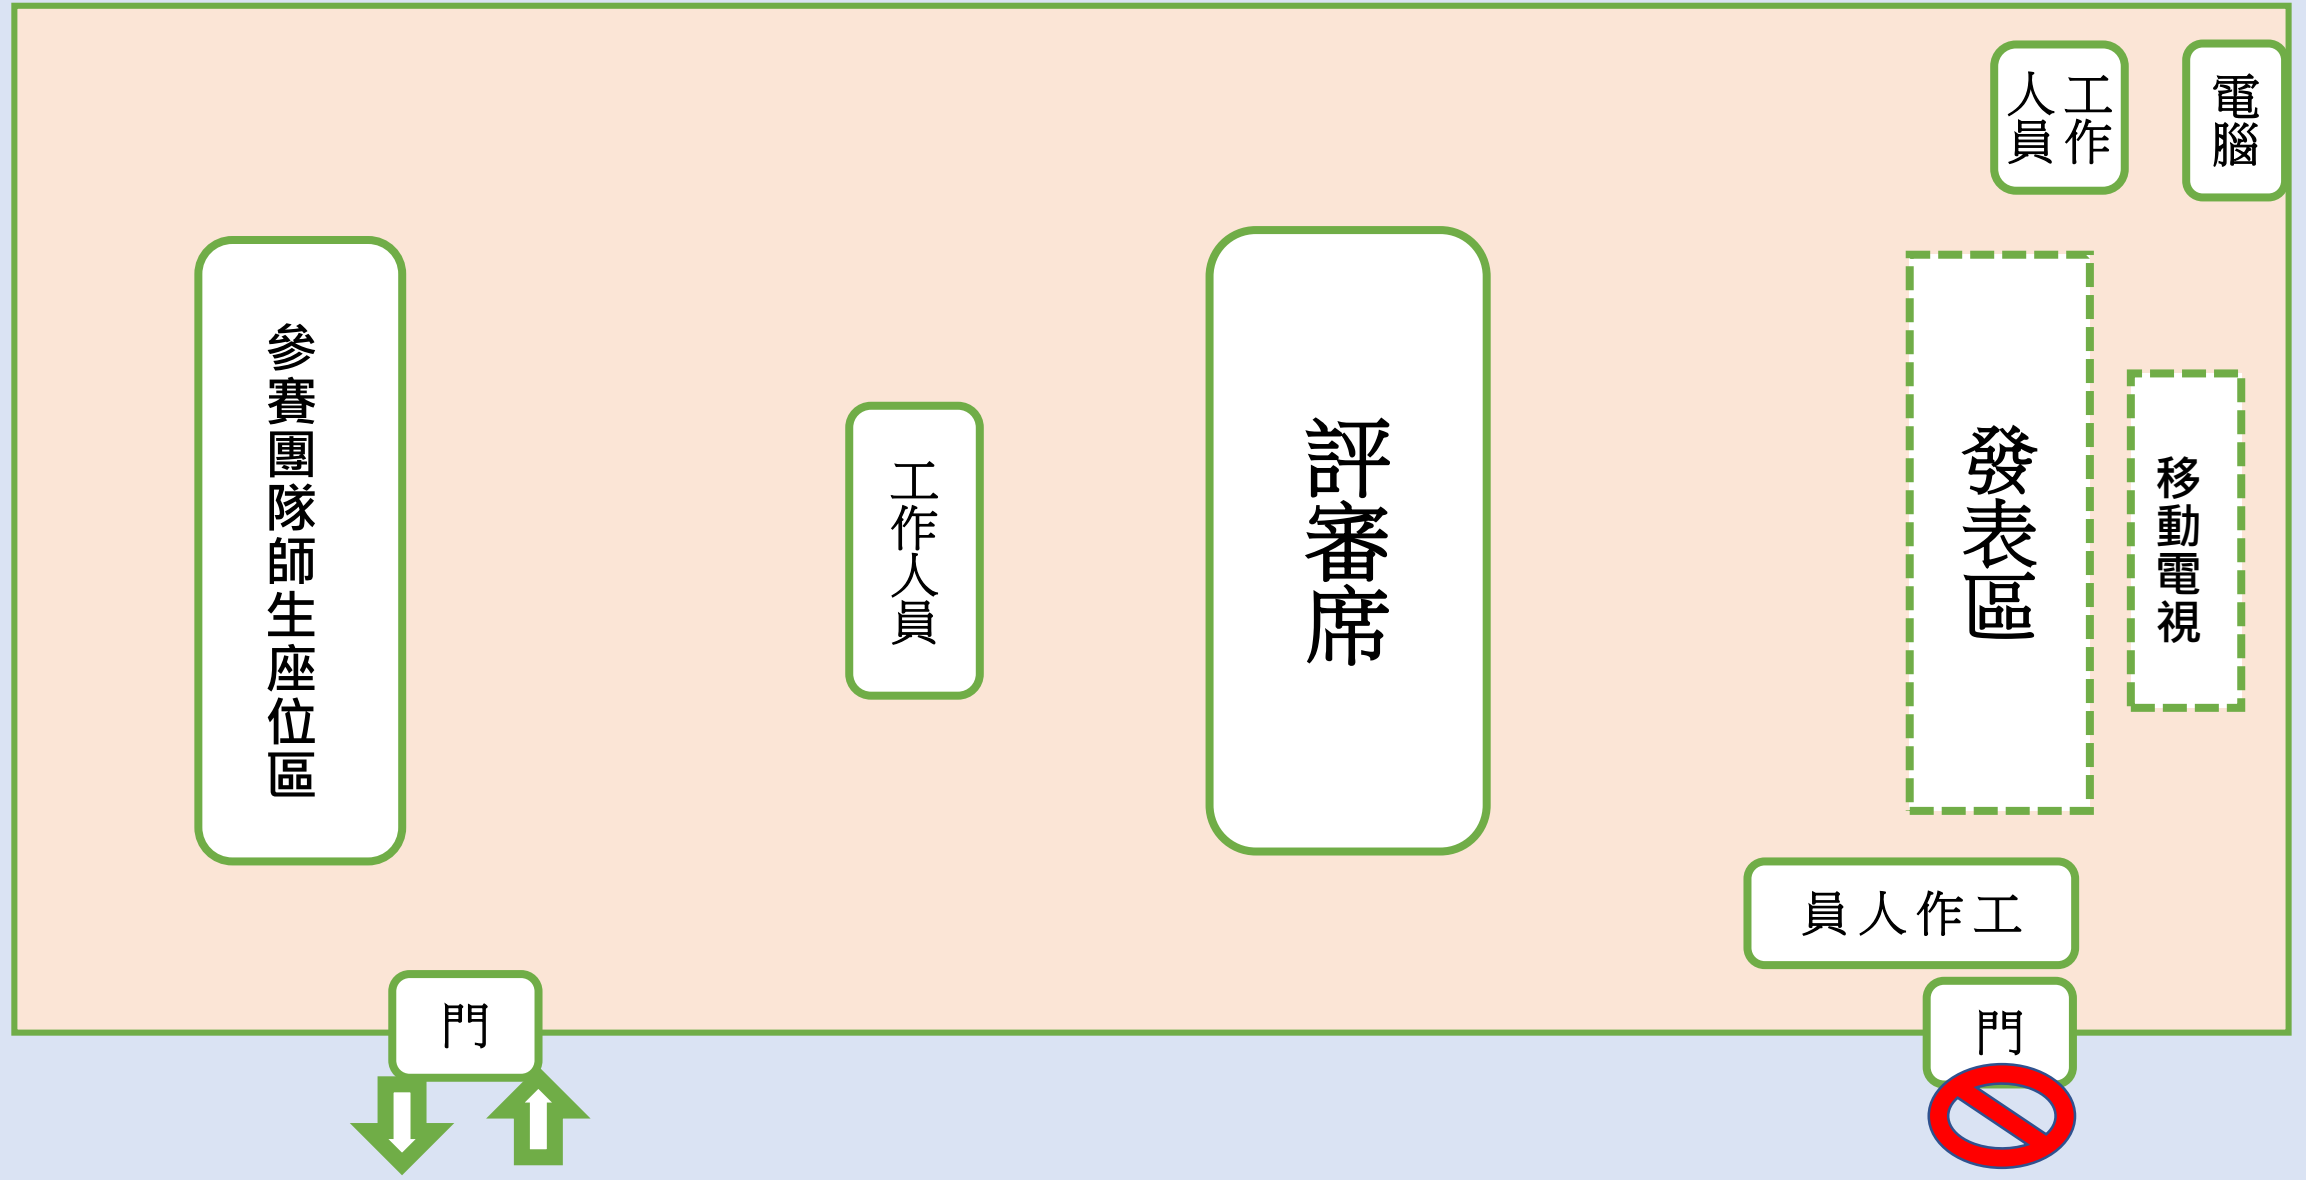

# 臺南市113年度國小學生獨立 研究競賽複審發表場地校園圖

忠義路一段

垃圾場  
資源回收室

室內棒球打擊場

# 臺南市113年度國小學生獨立研究競賽複審發表場地 建興國中南棟專C教室配置示意圖

# 建興國中南棟專C教室 - 電視及麥克風、簡報筆設備