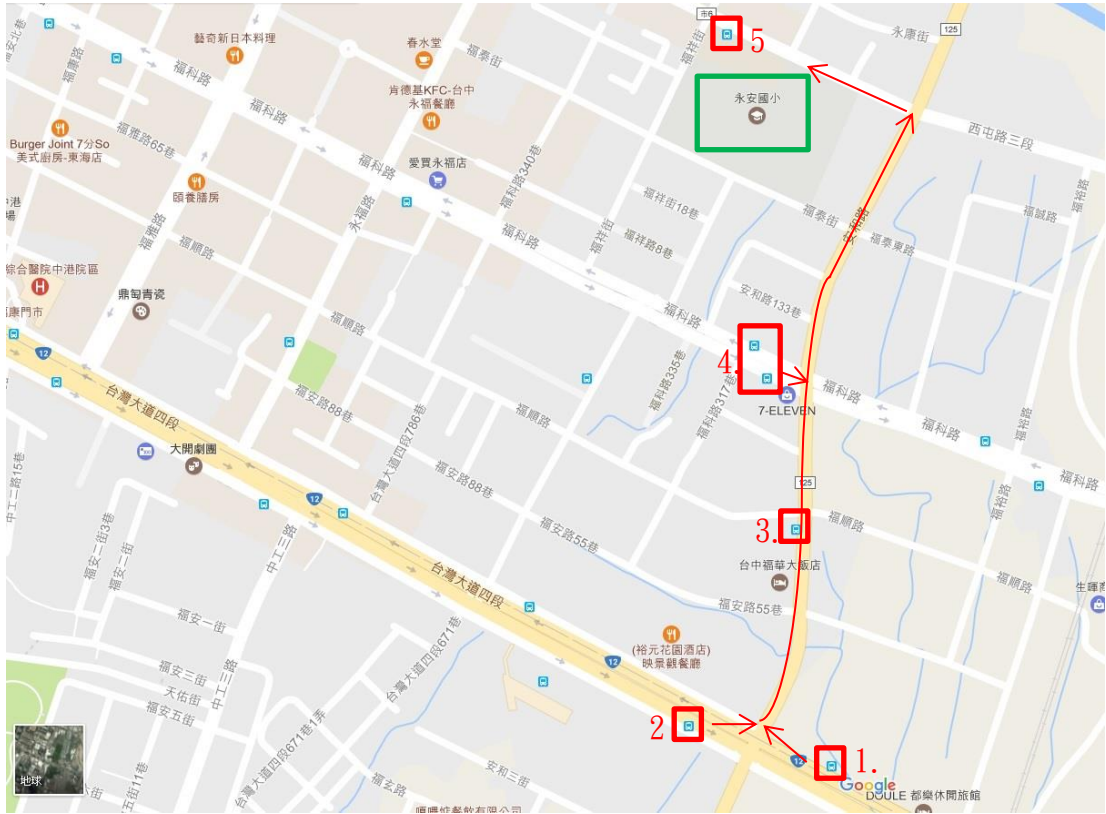

(二)為響應環保，敬請自備環保杯、筷。

十、臺中市西屯區永安國民小學校園平面配置圖：

十一、交通方式：(僅供參考，敬請以實際路線及時刻為準)

(一)自行開車：

- (1)沿西屯路直走至西屯路三段。
- (2)沿台灣大道四段→安和路右(左)轉→西屯路三段左轉。
- (3)自中山高速公路→請下178.6KM台中交流道→往沙鹿方向出口→往沙鹿方向沿台灣大道四段→安和路右轉→西屯路三段左轉。

(二)搭乘公車(地圖如下頁)：

- (1)路線 1.：搭乘 28、48、60、63、69、75、77、155 副、161、323、324、325、326 路公車至「福安里(臺灣大道)」下車→台灣大道四段轉安和路→安和路直走→西屯路三段左轉。
- (2)路線 2.：搭乘 300、301、302、303、304、305、306、307、308 路 BRT 或公車至「福安(專用道)」下車→台灣大道四段轉安和路→安和路直走→西屯路三段左轉。
- (3)路線 3.：搭乘 357 路公車至「福華/裕元」下車→安和路直走→西屯路三段左轉。
- (4)路線 4.：搭乘 67、68、73、79、81、155 副、354、357、359、7511 路公車至「福科安和路口」下車→福科路轉安和路→安和路直走→西屯路三段左轉。
- (5)路線 5.：搭乘 37、45、45 區 1、45 延、167 路公車至「永安國小(西屯路)」下車。