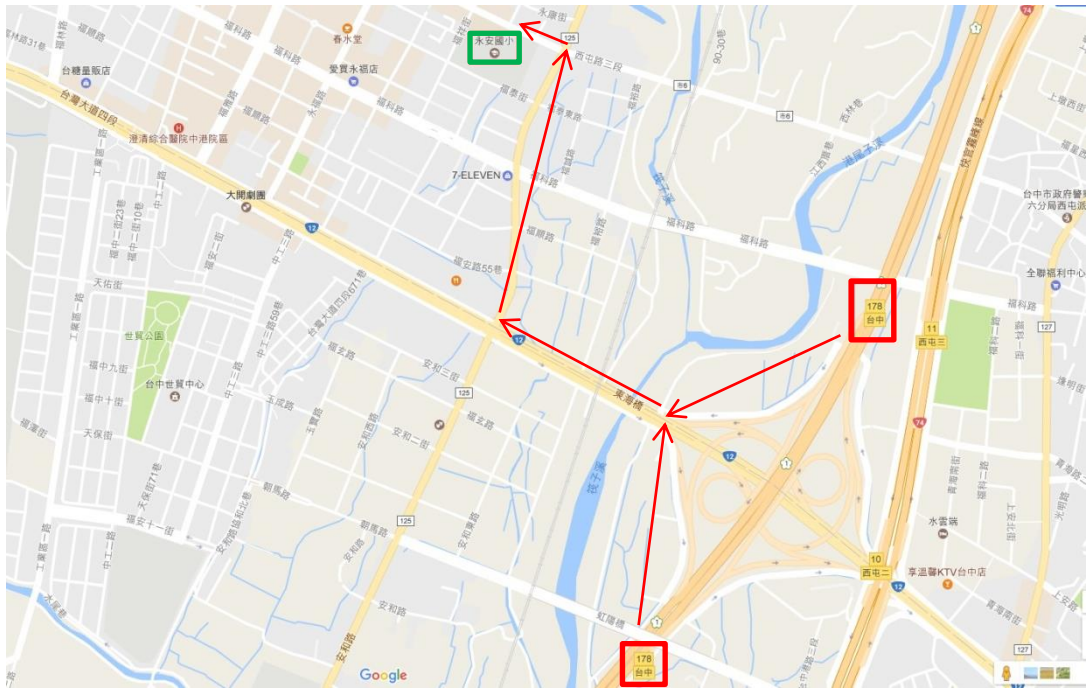

(二)為響應環保，敬請自備環保杯、筷。

十、臺中市西屯區永安國民小學校園平面配置圖：

十一、交通方式：(僅供參考，敬請以實際路線及時刻為準)

(一)自行開車：

- (1)沿西屯路直走至西屯路三段。
- (2)沿台灣大道四段→安和路右(左)轉→西屯路三段左轉。
- (3)自中山高速公路→請下178.6KM台中交流道→往沙鹿方向出口→往沙鹿方向沿台灣大道四段→安和路右轉→西屯路三段左轉。

(二)搭乘公車(地圖如下頁)：

- (1)路線 1.：搭乘 28、48、60、63、69、75、77、155 副、161、323、324、325、326 路公車至「福安里(臺灣大道)」下車→台灣大道四段轉安和路→安和路直走→西屯路三段左轉。
- (2)路線 2.：搭乘 300、301、302、303、304、305、306、307、308 路 BRT 或公車至「福安(專用道)」下車→台灣大道四段轉安和路→安和路直走→西屯路三段左轉。
- (3)路線 3.：搭乘 357 路公車至「福華/裕元」下車→安和路直走→西屯路三段左轉。
- (4)路線 4.：搭乘 67、68、73、79、81、155 副、354、357、359、7511 路公車至「福科安和路口」下車→福科路轉安和路→安和路直走→西屯路三段左轉。
- (5)路線 5.：搭乘 37、45、45 區 1、45 延、167 路公車至「永安國小(西屯路)」下車。

(三) 搭乘高鐵：

搭乘高鐵至高鐵台中站，轉乘「高鐵快捷公車 161 高鐵台中站－東海大學－中科管理局」路線，至「福安里(福華飯店)」下車→台灣大道四段轉安和路→安和路直走→西屯路三段左轉。

159 高鐵台中站 - 中國醫藥大學 - 台中公園

MAP 路線資訊

**161 高鐵台中站 - 東海大學 - 中科管理局**

MAP 路線資訊

160 高鐵台中站 - 僑光科技大學

MAP 路線資訊