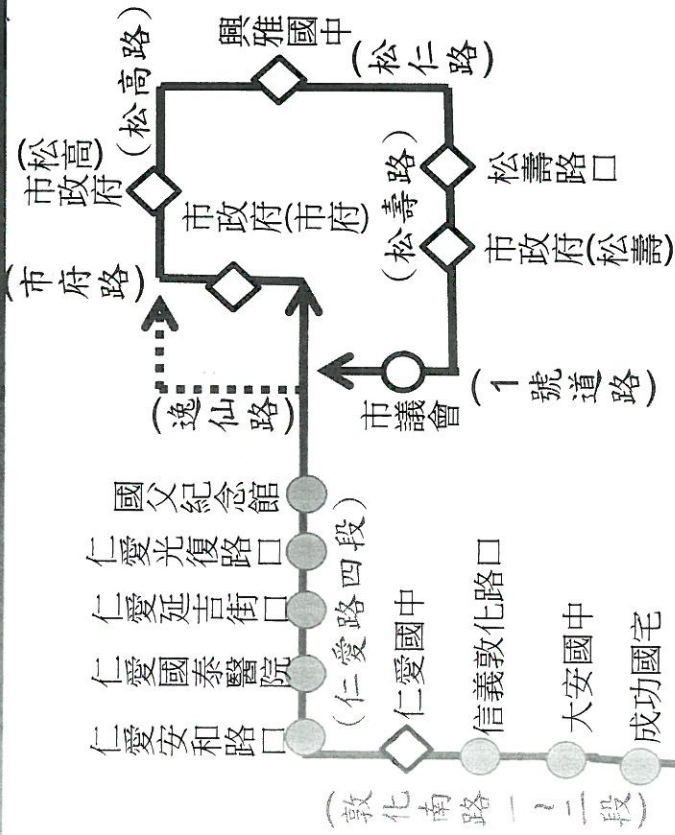

臺北汽車客運股份有限公司 939 線 部分班次延駛國家教育研究院路線圖

起迄點：新北市三峽區-臺北市政府
 頭末班車時間：三峽端 平日 06:00 - 21:00
 例假日 06:00 - 21:00
 收費方式：三段票收費
 分段點：三鶯交流道、安坑交流道
 發車間隔：平日 尖峰 5~12 分 離峰 15~30 分
 例假日 15~30 分

●●●●● 平日 週一至週五 部份班次延駛國家教育研究院
 939 往程 國家教育研究院發 18:00

臺北市

- ◇ 往程單邊設站
- 返程單邊設站
- 雙邊設站
- 🚌 轉乘捷運

*例假日不停靠市府路上之「市政府」站
 *例假日行駛逸仙路，如圖虛線

新北市