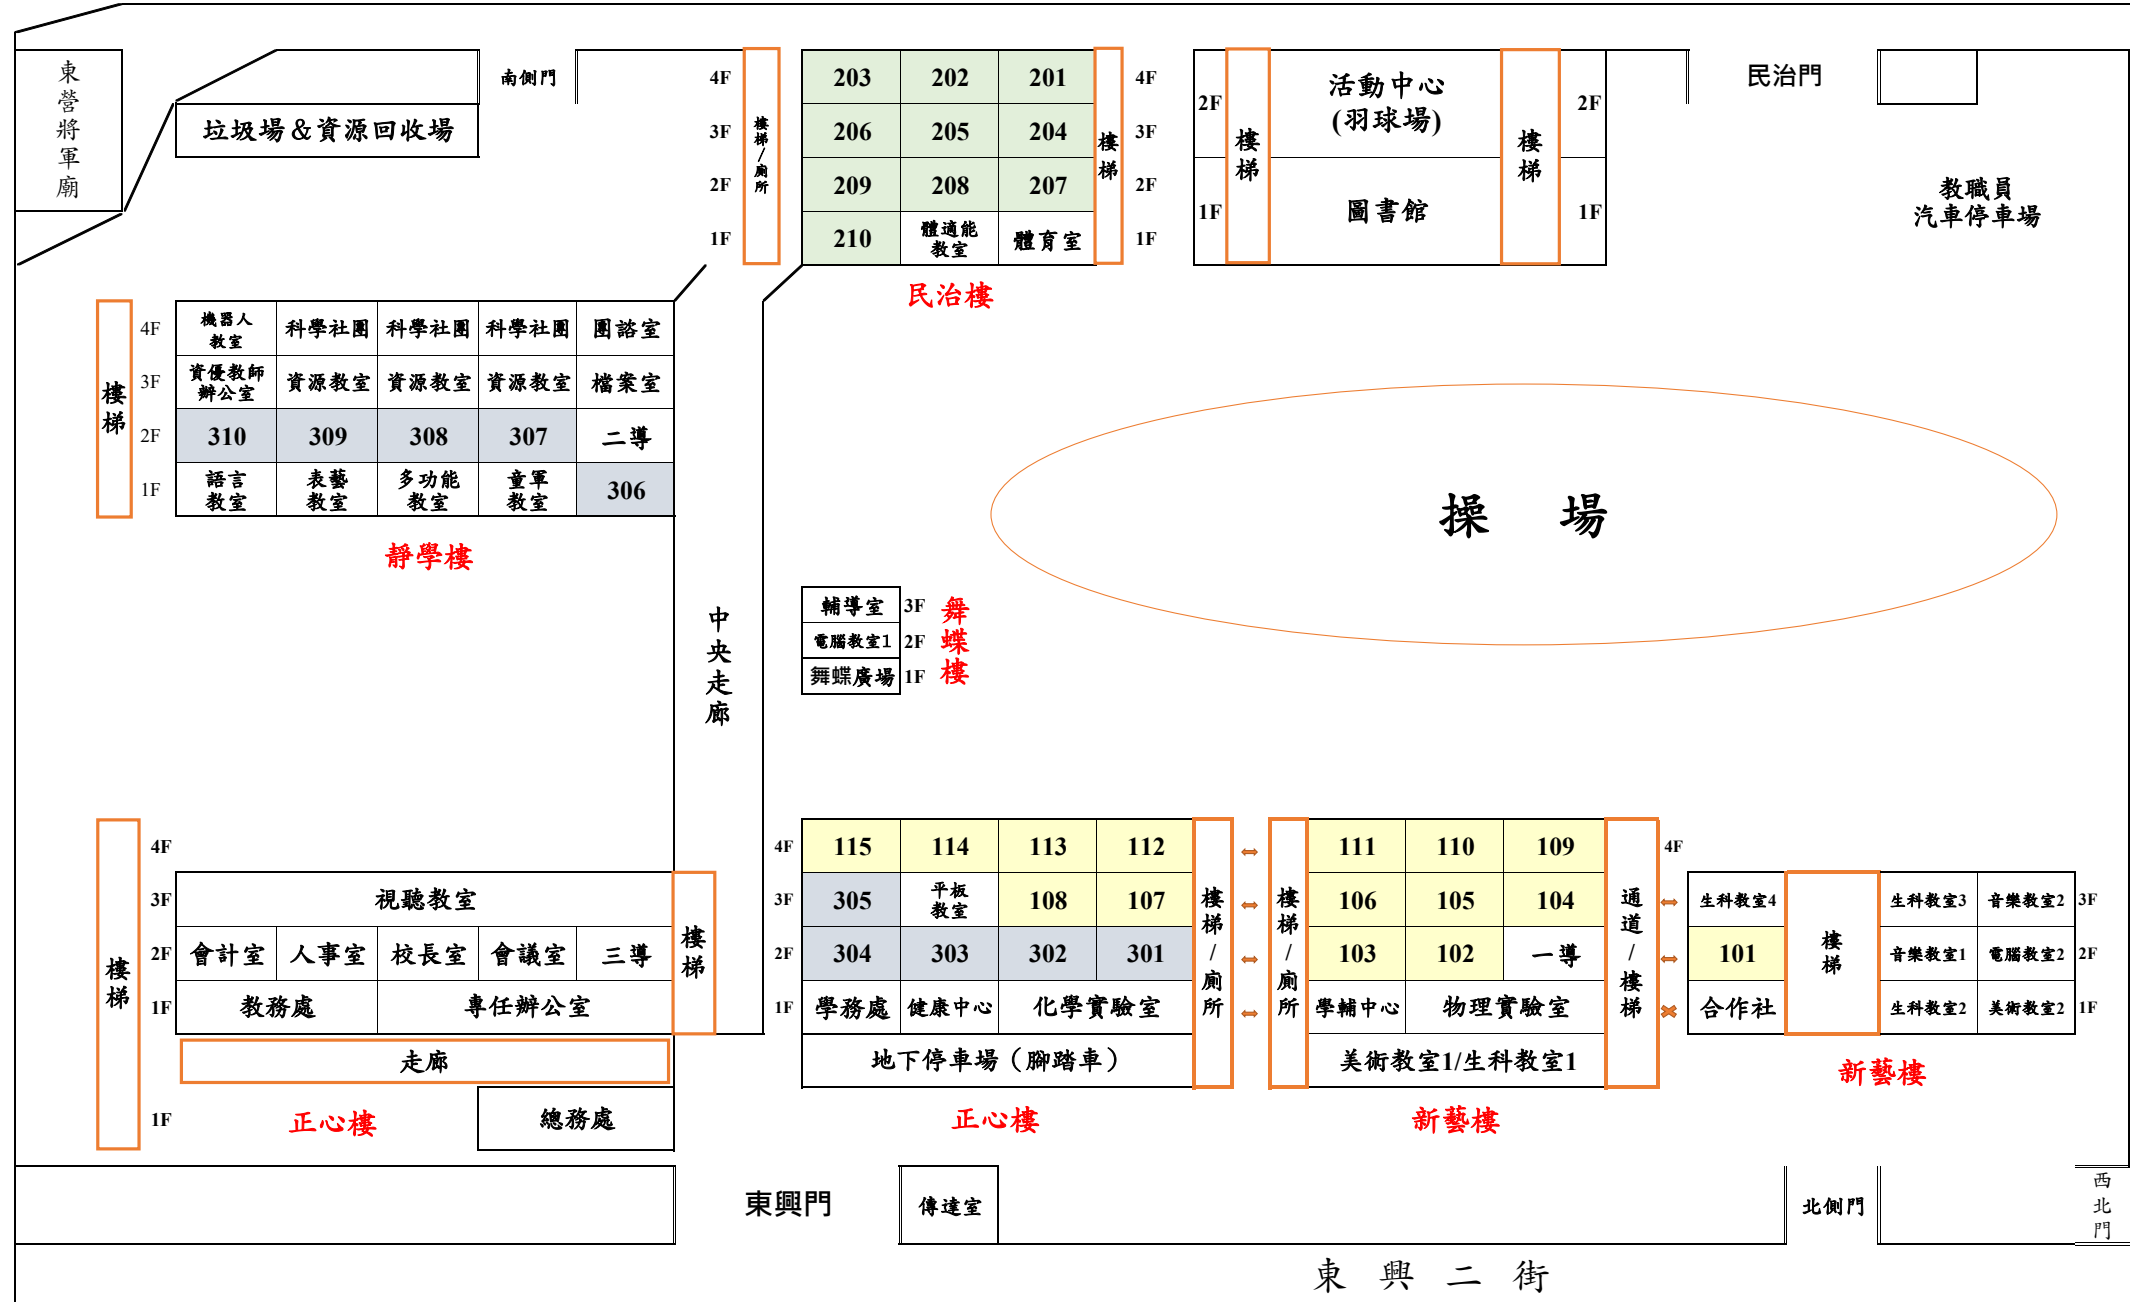

開元路

勞動保險局

民治東路

往後壁(台1線) 民治陸橋

開元路一〇三巷

東興路

(學生專車接送區)

臺南市立新東國民中學 113學年度教室配置圖