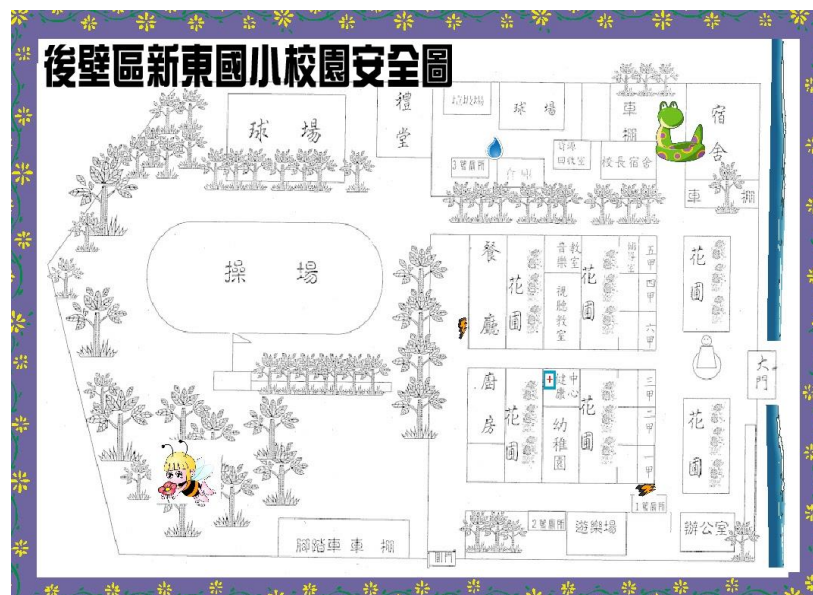

臺南市後壁區新東國小健康促進學校活動成果

安全教育與急救-校園危險地圖宣導

活力
新東
健康
生活

說明：進行校園危險地圖宣導與注意事項

說明：製作校園安全地圖