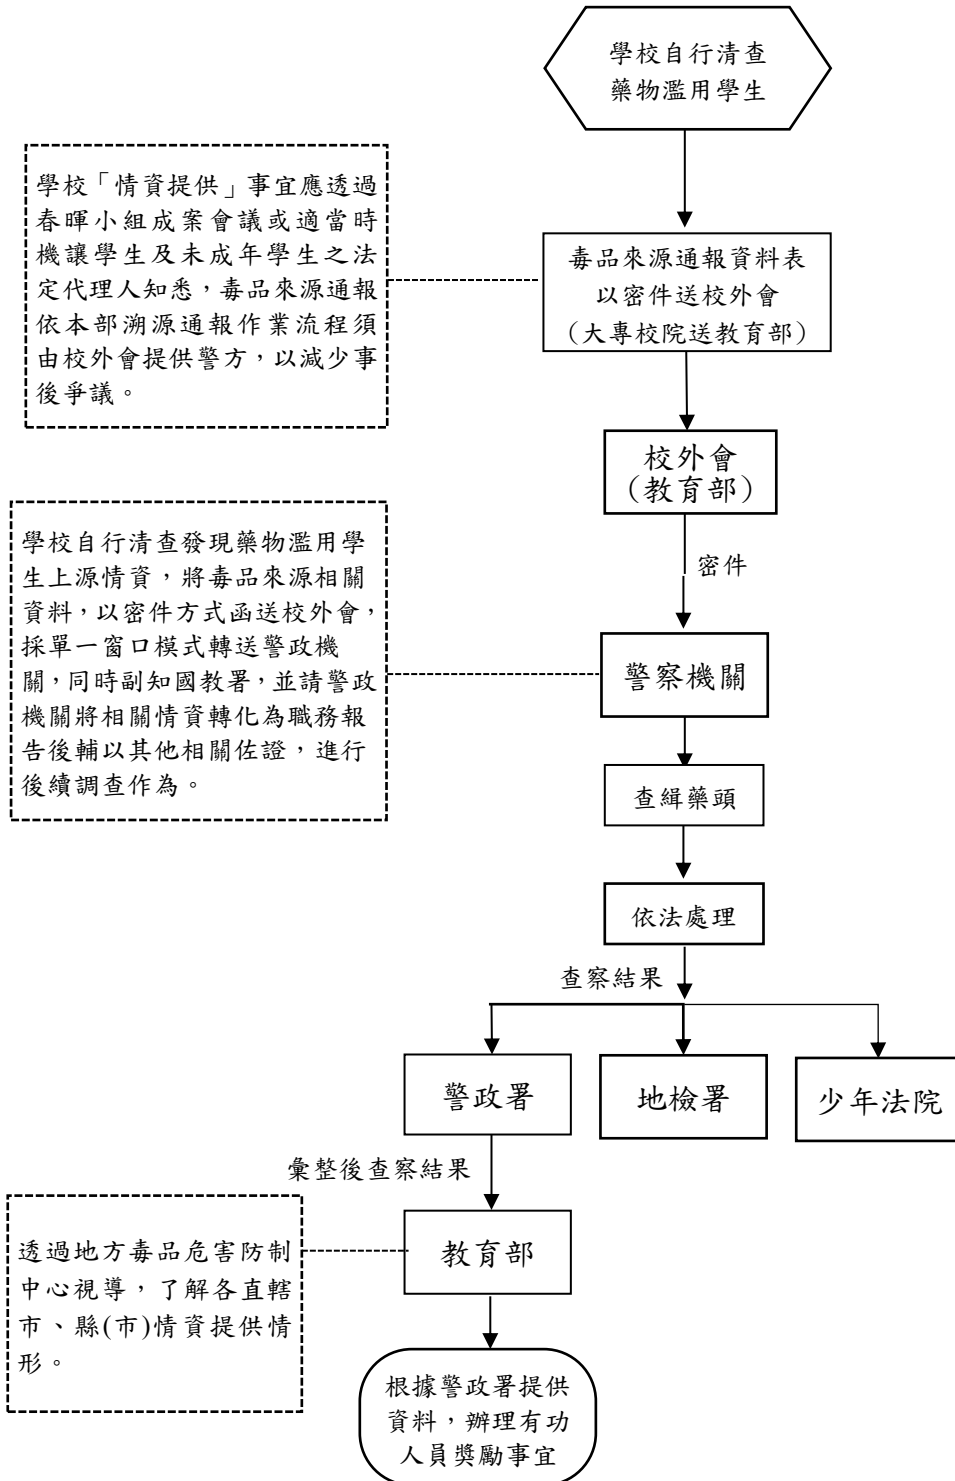

附件一

教育單位協助檢警緝毒溯源通報作業流程圖

備註：

- 1、檢警請於不違反偵查不公開原則下，友善告知學校、校外會查處情形。
- 2、教育單位與警政機關得適時發布藉由校外聯巡或情資提供機制，破獲之重大案件或青少年危安事件預防等正向新聞；惟應於發布媒體前，友善互相知會相關新聞資訊。