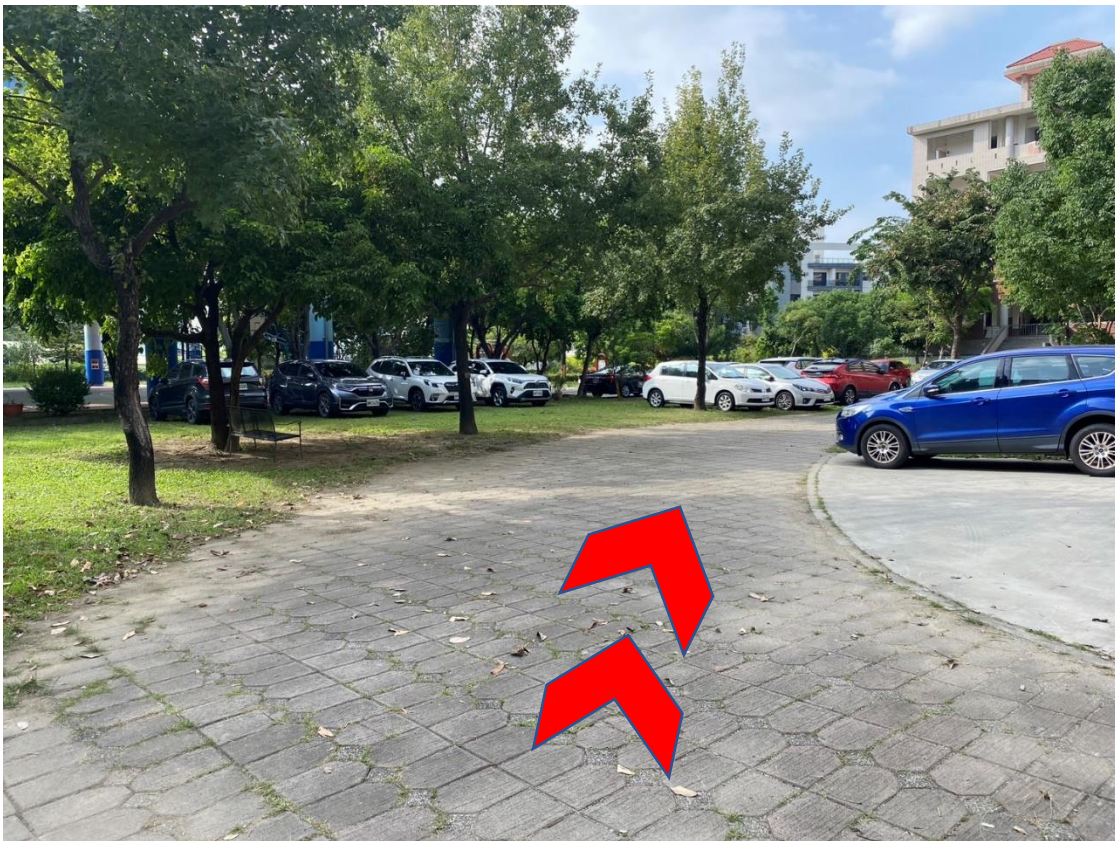

永康勝利國小停車指南-騎乘汽機車研習人員用

汽機車進入學校車道後，沿著三角錐指引路線行駛前進。

顧及行人安全，請降低車速，保持專注，順著指引進入校園。

請依照指揮人員指示停放車輛，或參考下圖停放。

停放車輛後，走上大階梯，右手邊第一間即是研習場地，請越過川堂至簽到處報到。