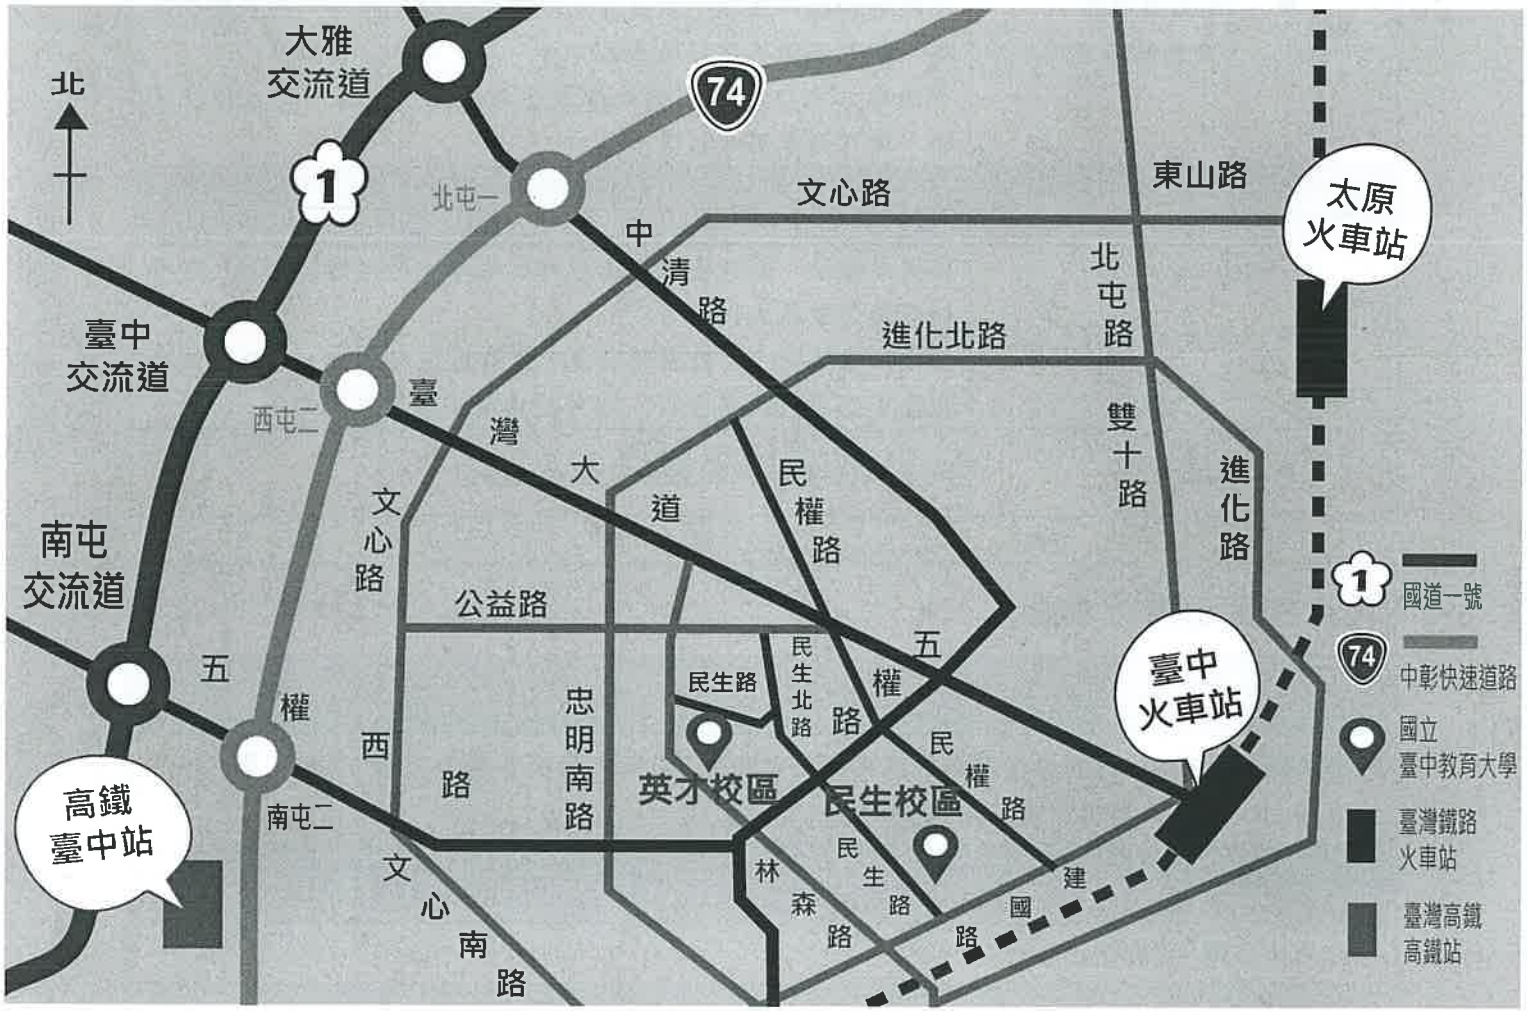

台中市公共自行車

- | | |
|------------|--|
| ● 臺中火車站至本校 | 於臺中教育大學站-位於五權路與民權路交叉口租賃 iBike，再騎至英才校區。 |
| ● 其它地區 | 請查詢 iBike 站點資訊即時訊息 https://goo.gl/xT8btD |

計程車資訊

- | | |
|------------|----------------------|
| ● 臺中火車站至本校 | 車程約 10 分鐘。(2.5 公里) |
| ● 高鐵臺中站至本校 | 車程約 20 分鐘。(約 8.2 公里) |

國道客運資訊

- 經過之客運，可於民生校區民權路口下車再從民生校區步行至英才校區
- 無經過之客運，可搭至臺中火車站或是朝馬、中港轉運站等轉乘其他交通工具

自行開車		
	<ul style="list-style-type: none"> ● 國道一號 (中山高速公路) 	<p>下大雅交流道後往臺中方向，直行中清路右轉五權路，再右轉民生路，即可到達英才校區大門口</p> <p>下臺中交流道後往臺中方向，直行臺灣大道右轉五權路，再右轉民生路，即可到達英才校區大門口</p> <p>下南屯交流道後往臺中方向，直行五權西路接五權路，再左轉民生路，即可到達英才校區大門口</p>
	<ul style="list-style-type: none"> ● 74 快速道路 (中彰快速道路) 	<p>下北屯一出口匝道，朝中清路前進右轉五權路，再右轉民生路，即可到達英才校區大門口</p> <p>下西屯二出口匝道，朝臺灣大道前進右轉五權路，再右轉民生路，即可到達英才校區大門口</p> <p>下南屯二出口匝道，朝五權西路前進接五權路，再左轉民生路，即可到達英才校區大門口</p>
步行		
	<ul style="list-style-type: none"> ● 臺中火車站至本校 	<p>出火車後站，直行臺灣大道左轉五權路，再右轉民生路，即可到達英才校區大門口。</p> <p>出火車後站後，沿建國路行走，右轉民生路直行，先經過民生校區大門口再繼續直行，即可到達英才校區大門口。</p>
	<ul style="list-style-type: none"> ● 其它地區 	請查詢 Google 地圖 https://goo.gl/tcSgH6

民生校區至英才校區	
台中市公共自行車	
於臺中教育大學站-位於五權路與民權路交叉口租賃 iBike，再騎至英才校區。(約 0.7 公里) 請查詢 iBike 站點資訊即時訊息 https://goo.gl/xT8btD	
計程車資訊	
車程約 3 分鐘。(約 0.7 公里)	
步行	
沿民生路步行即可抵達(約 0.7 公里)， Google 地圖 https://goo.gl/tcSgH6	

太原
火車站