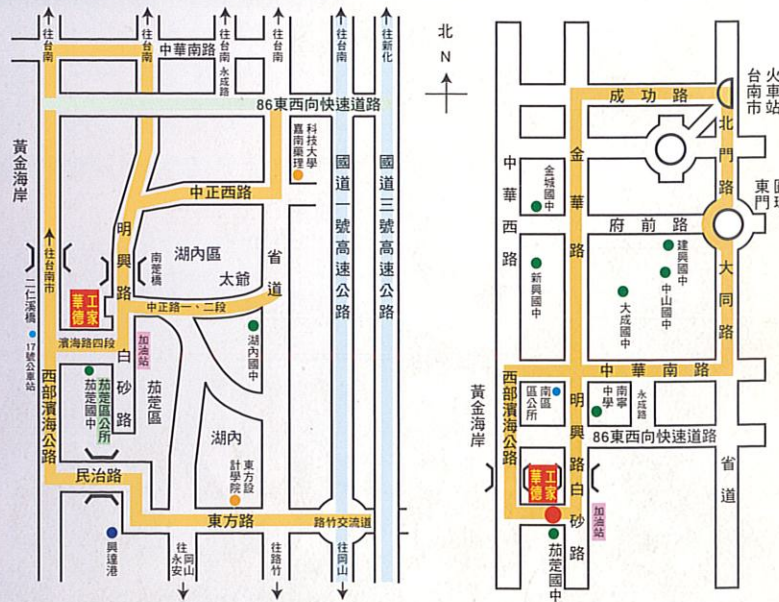

國內郵資已付
台南字第255號
印刷物
無法投遞時免退回

選擇華德 一生值得

培養進取有為·紳士淑女的園地
塑造學藝精湛·技師學士的搖籃

華德

華德工家網站

華德工家FB

華德僑生FB

852 高雄市茄萣區濱海路四段六十六號
(毗鄰南市南區) 電話：07-6921212
網址：http://www.hdvs.kh.edu.tw
台南市①號公車可達本校、高雄市港都客運紅71線可達

110年招生類科

敬請參考依當年度教育部核定為準
招生詳細優惠辦法，歡迎上網查看！
網址: http://www.hdvs.kh.edu.tw

報名

1. 填妥報名表，繳交相片二張，身分證影本。
2. 先繳交報名資料者優先錄取，提早報名可享各項新生入學獎勵。
3. 如採電話報名、通訊報名或網路報名者，本校即刻與您連絡。

班別	科別	日校
正規班	飛機修護科	●
	汽車科	●
	資訊科	●
	烘焙科	●
	時尚造型科	●
建教合作班	餐飲管理科	●
	汽車科	●
	時尚造型科	●
實用技能學程	餐飲管理科	●
	餐飲技術科	●

交通

1. 本校交通車行駛台南市及高雄市。
2. 台南市①號公車自台南火車站起站可達本校。
3. 台南市17號公車自安平港濱歷史公園起站可達本校。
4. 港都客運紅71線自岡山起站可達本校
5. 地屬高雄毗鄰台南市南區。

學校各項費用收支可上網查詢：http://www.hdvs.kh.edu.tw

建教特色

COOPERATIVE SCHOOL FEATURES

- 三十六年以上的優質建教合作學校，深受肯定。
- 三年免學雜費，並可自己賺取生活津貼，家長零負擔。
- 各建教公司均為大型公司或股票上市公司，福利薪資佳，並提供住宿。
- 學校與廠家訂定周全輔導制度，學校不定期巡廠關心學生。
- 提早進入職場準備，畢業後可繼續升學，就業更是沒煩惱。
- 幫助你搶先進入就業市場，踏出就業穩健的第一步。