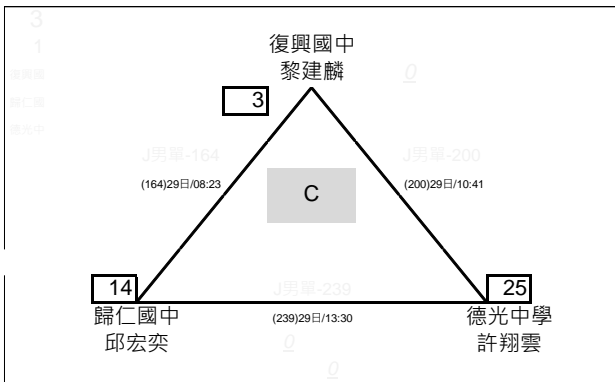

臺南市112年中等學校聯合運動會_羽球_賽程圖

國男單打 共35隊 採分組循環共11組 9*3, 2*4 · (分組取2)決賽取22隊 · 單敗淘汰