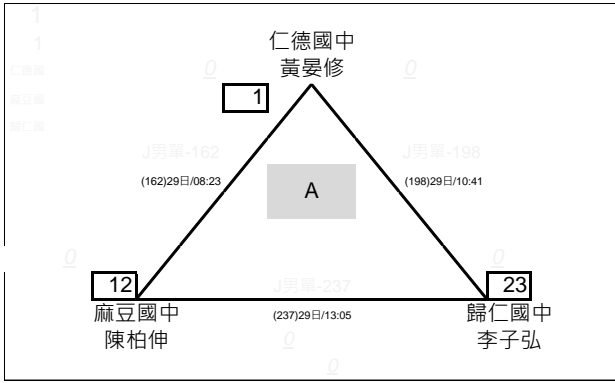

臺南市112年中等學校聯合運動會_羽球_賽程圖

國男單打 共35隊 採分組循環共11組 9*3, 2*4 · (分組取2)決賽取22隊 · 單敗淘汰