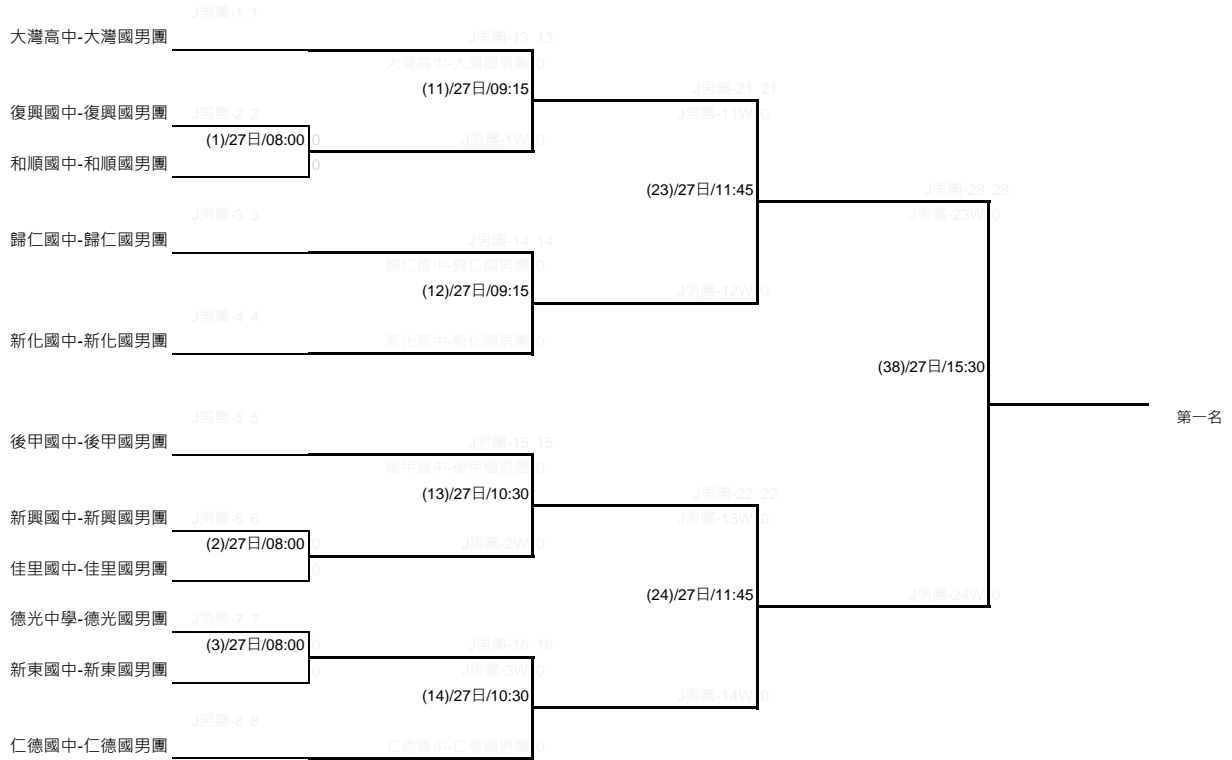

臺南市112年中等學校聯合運動會\_羽球\_賽程圖

國男團 共11隊 採雙敗淘汰

臺南市112年中等學校聯合運動會\_羽球\_賽程圖

高男團 共7隊 採雙敗淘汰

臺南市112年中等學校聯合運動會\_羽球\_賽程圖

國女團 共6隊 採雙敗淘汰

- J女團-28 第一名 J女團-42W
- J女團-29 第二名 J女團-51W
- J女團-29 第三名 J女團《29》L
- J女團-27 第四名 J女團《25》L
- J女團-25 第五名 J女團《21》L
- J女團-26 第五名 J女團《22》L
- J女團-23 第七名 J女團《17》L
- J女團-24 第七名 J女團《18》L

# 臺南市112年中等學校聯合運動會\_羽球\_賽程圖

高女團 共4隊 採分組循環共1組,1\*4·直接決賽取 前2組。

臺南市112年中等學校聯合運動會\_羽球\_賽程圖

高女雙打 共12隊 採雙敗淘汰

臺南市112年中等學校聯合運動會\_羽球\_賽程圖

高女單打 共10隊 採雙敗淘汰

臺南市112年中等學校聯合運動會\_羽球\_賽程圖

高男雙打 共20隊 採雙敗淘汰