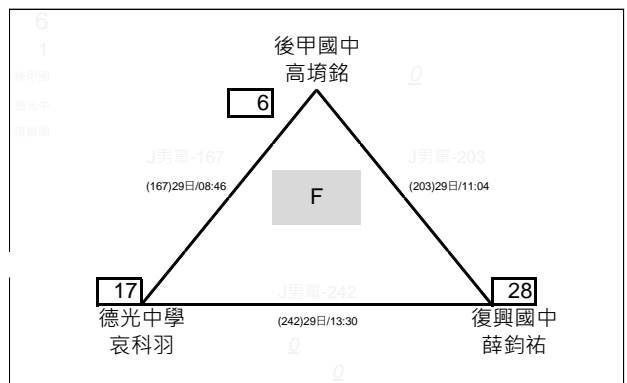

臺南市112年中等學校聯合運動會_羽球_賽程圖

國男單打 共35隊 採分組循環共11組 9*3, 2*4 · (分組取2)決賽取22隊 · 單敗淘汰