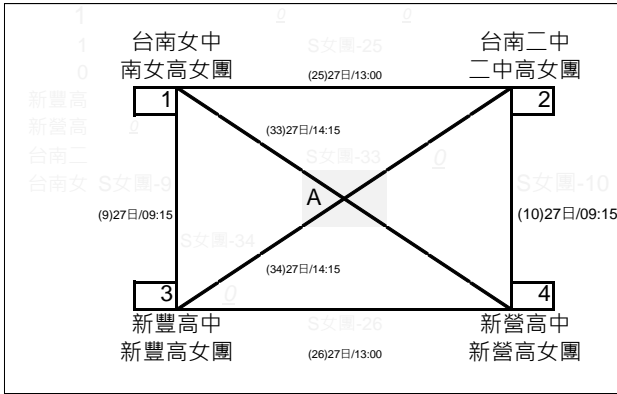

臺南市112年中等學校聯合運動會_羽球_賽程圖

高女團 共4隊 採分組循環共1組,1*4·直接決賽取 前2組。