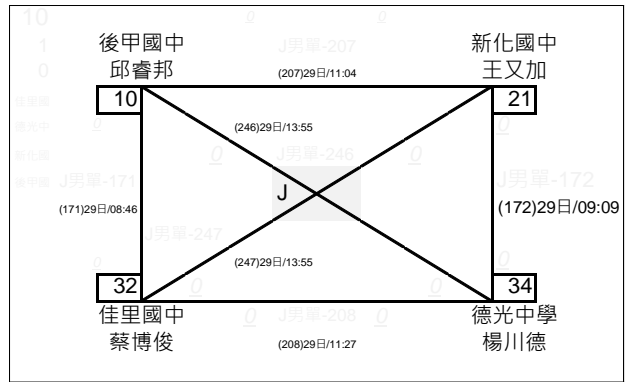

臺南市112年中等學校聯合運動會_羽球_賽程圖

國男單打 共35隊 採分組循環共11組 9*3, 2*4 · (分組取2)決賽取22隊 · 單敗淘汰