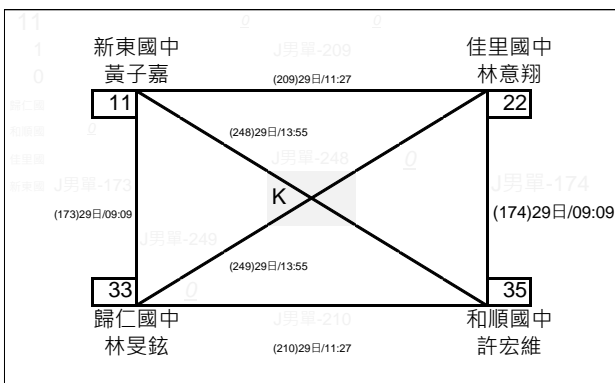

臺南市112年中等學校聯合運動會_羽球_賽程圖

國男單打 共35隊 採分組循環共11組 9*3, 2*4 · (分組取2)決賽取22隊 · 單敗淘汰