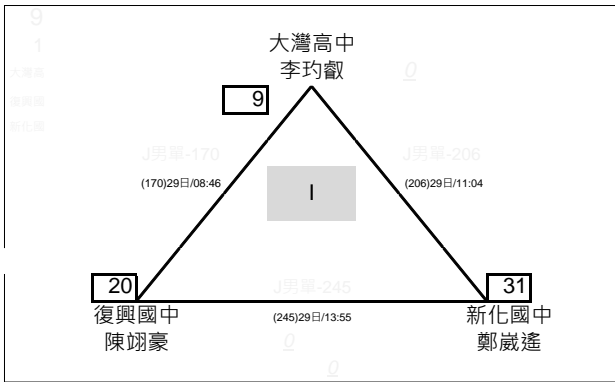

臺南市112年中等學校聯合運動會_羽球_賽程圖

國男單打 共35隊 採分組循環共11組 9*3, 2*4 · (分組取2)決賽取22隊 · 單敗淘汰