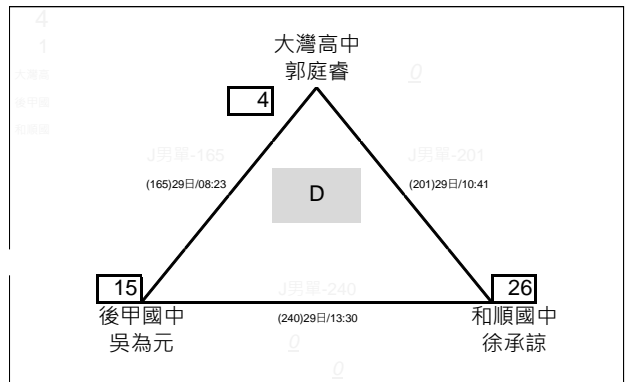

臺南市112年中等學校聯合運動會_羽球_賽程圖

國男單打 共35隊 採分組循環共11組 9*3, 2*4 · (分組取2)決賽取22隊 · 單敗淘汰