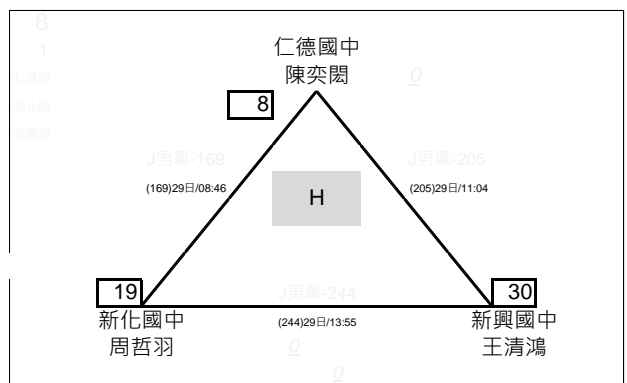

臺南市112年中等學校聯合運動會_羽球_賽程圖

國男單打 共35隊 採分組循環共11組 9*3, 2*4 · (分組取2)決賽取22隊 · 單敗淘汰