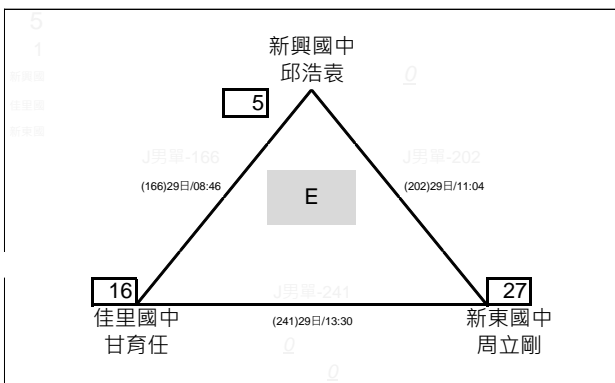

臺南市112年中等學校聯合運動會_羽球_賽程圖

國男單打 共35隊 採分組循環共11組 9*3, 2*4 · (分組取2)決賽取22隊 · 單敗淘汰