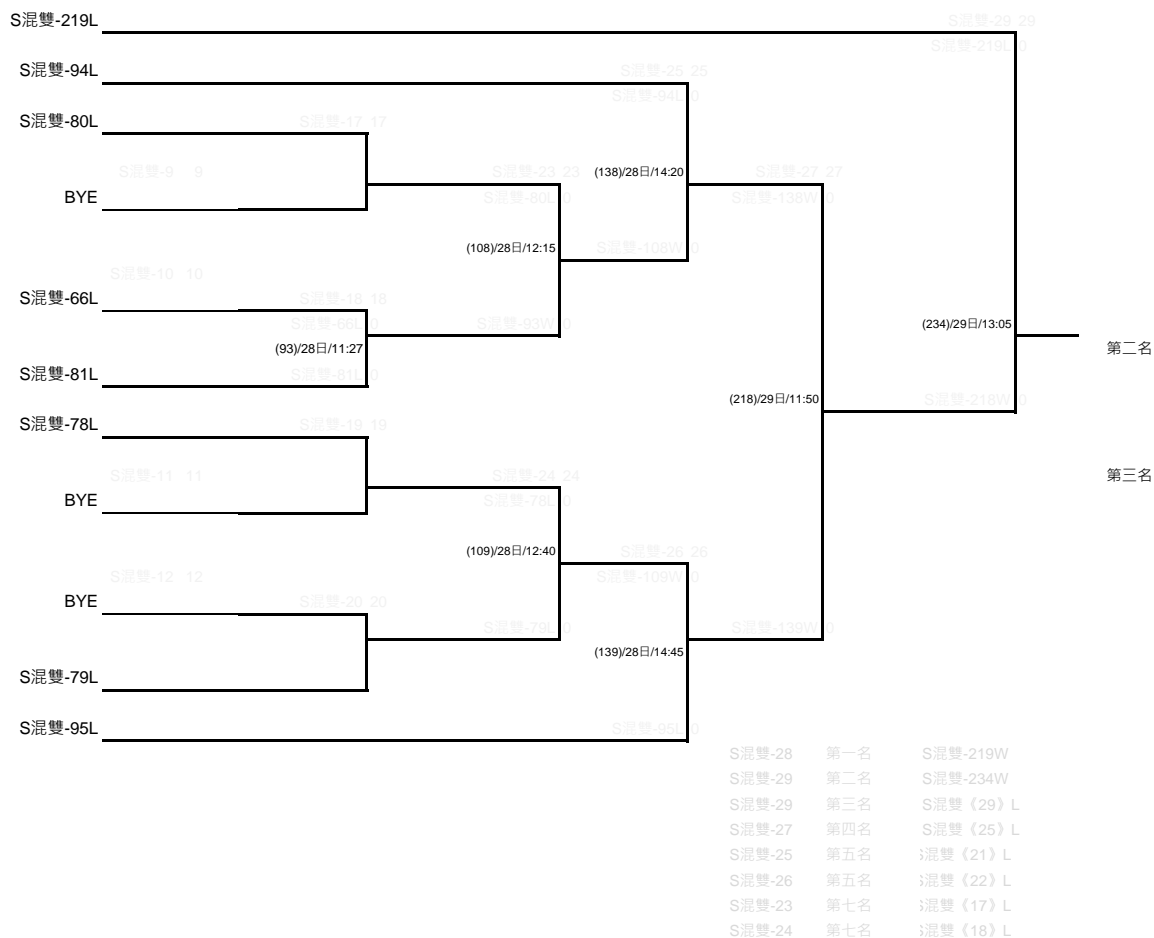

臺南市112年中等學校聯合運動會\_羽球\_賽程圖

高男雙打 共20隊 採雙敗淘汰

臺南市112年中等學校聯合運動會\_羽球\_賽程圖

高男單打 共27隊 採雙敗淘汰

臺南市112年中等學校聯合運動會\_羽球\_賽程圖

高男單打 共27隊 採雙敗淘汰

臺南市112年中等學校聯合運動會\_羽球\_賽程圖

高混雙 共9隊 採雙敗淘汰