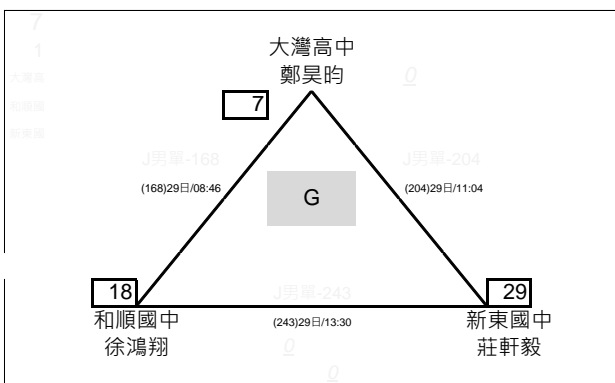

臺南市112年中等學校聯合運動會_羽球_賽程圖

國男單打 共35隊 採分組循環共11組 9*3, 2*4 · (分組取2)決賽取22隊 · 單敗淘汰