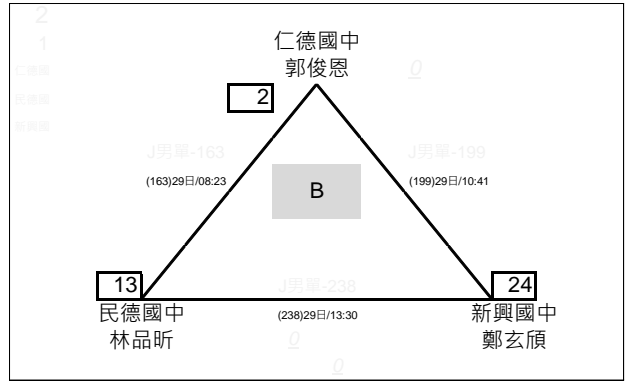

臺南市112年中等學校聯合運動會_羽球_賽程圖

國男單打 共35隊 採分組循環共11組 9*3, 2*4 · (分組取2)決賽取22隊 · 單敗淘汰