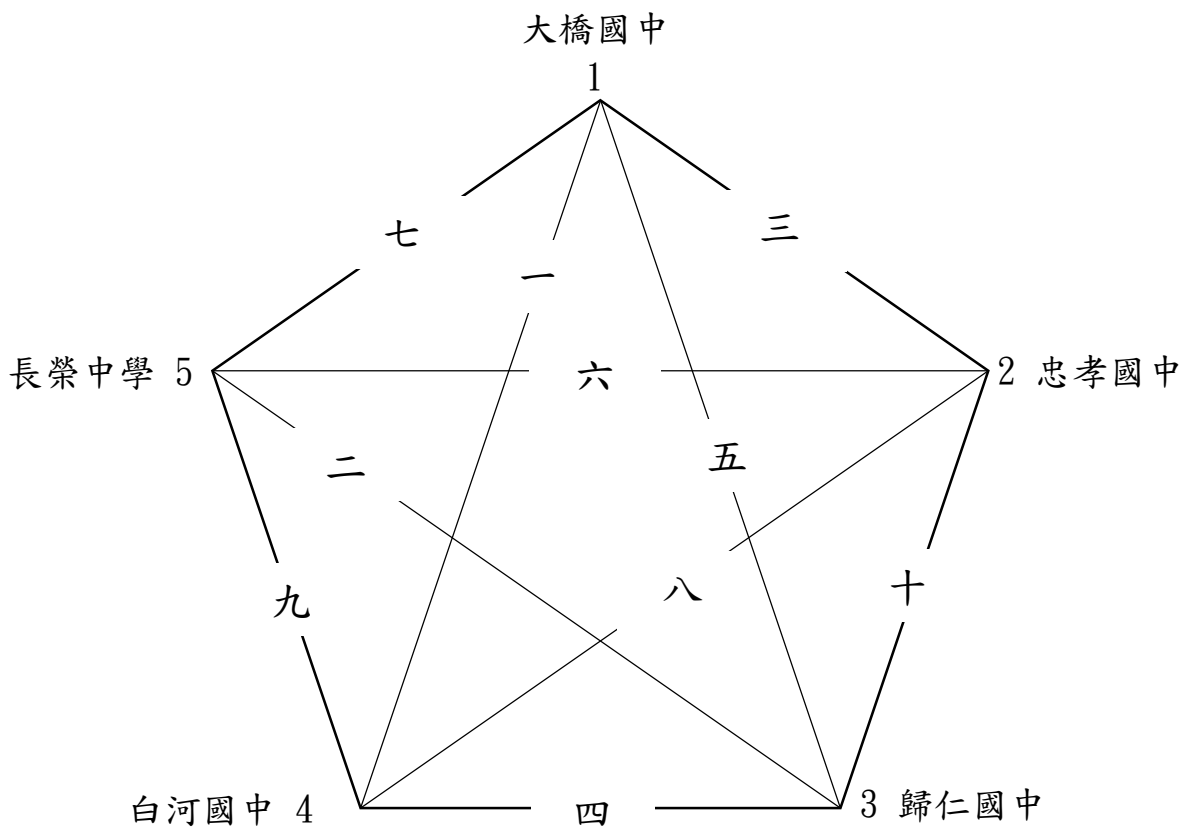

臺南市112年中等學校聯合運動會桌球國中組
男子團體 錄取三名
循環排名決賽5隊

冠 軍：
亞 軍：
季 軍：