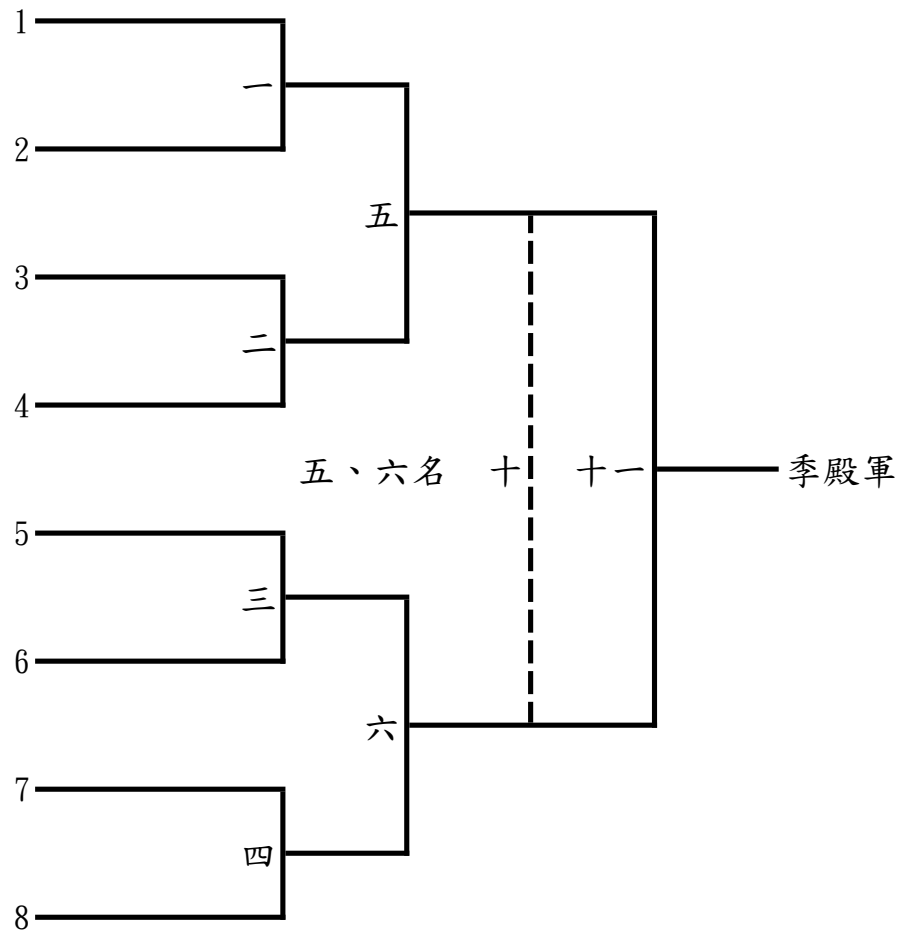

第一次單淘汰賽19組錄取2名

臺南市112年中等學校聯合運動會桌球高中組
 男子雙打 錄取8名
 第二次單淘汰賽17組錄取6名

臺南市112年中等學校聯合運動會桌球高中組
女子團體 錄取1名
循環排名決賽3隊

冠 軍：

臺南市112年中等學校聯合運動會桌球高中組
 女子單打 錄取8名
 第一次單淘汰賽10人錄取2名

臺南市112年中等學校聯合運動會桌球高中組
 女子單打 錄取8名
 第二次單淘汰賽8人錄取6名