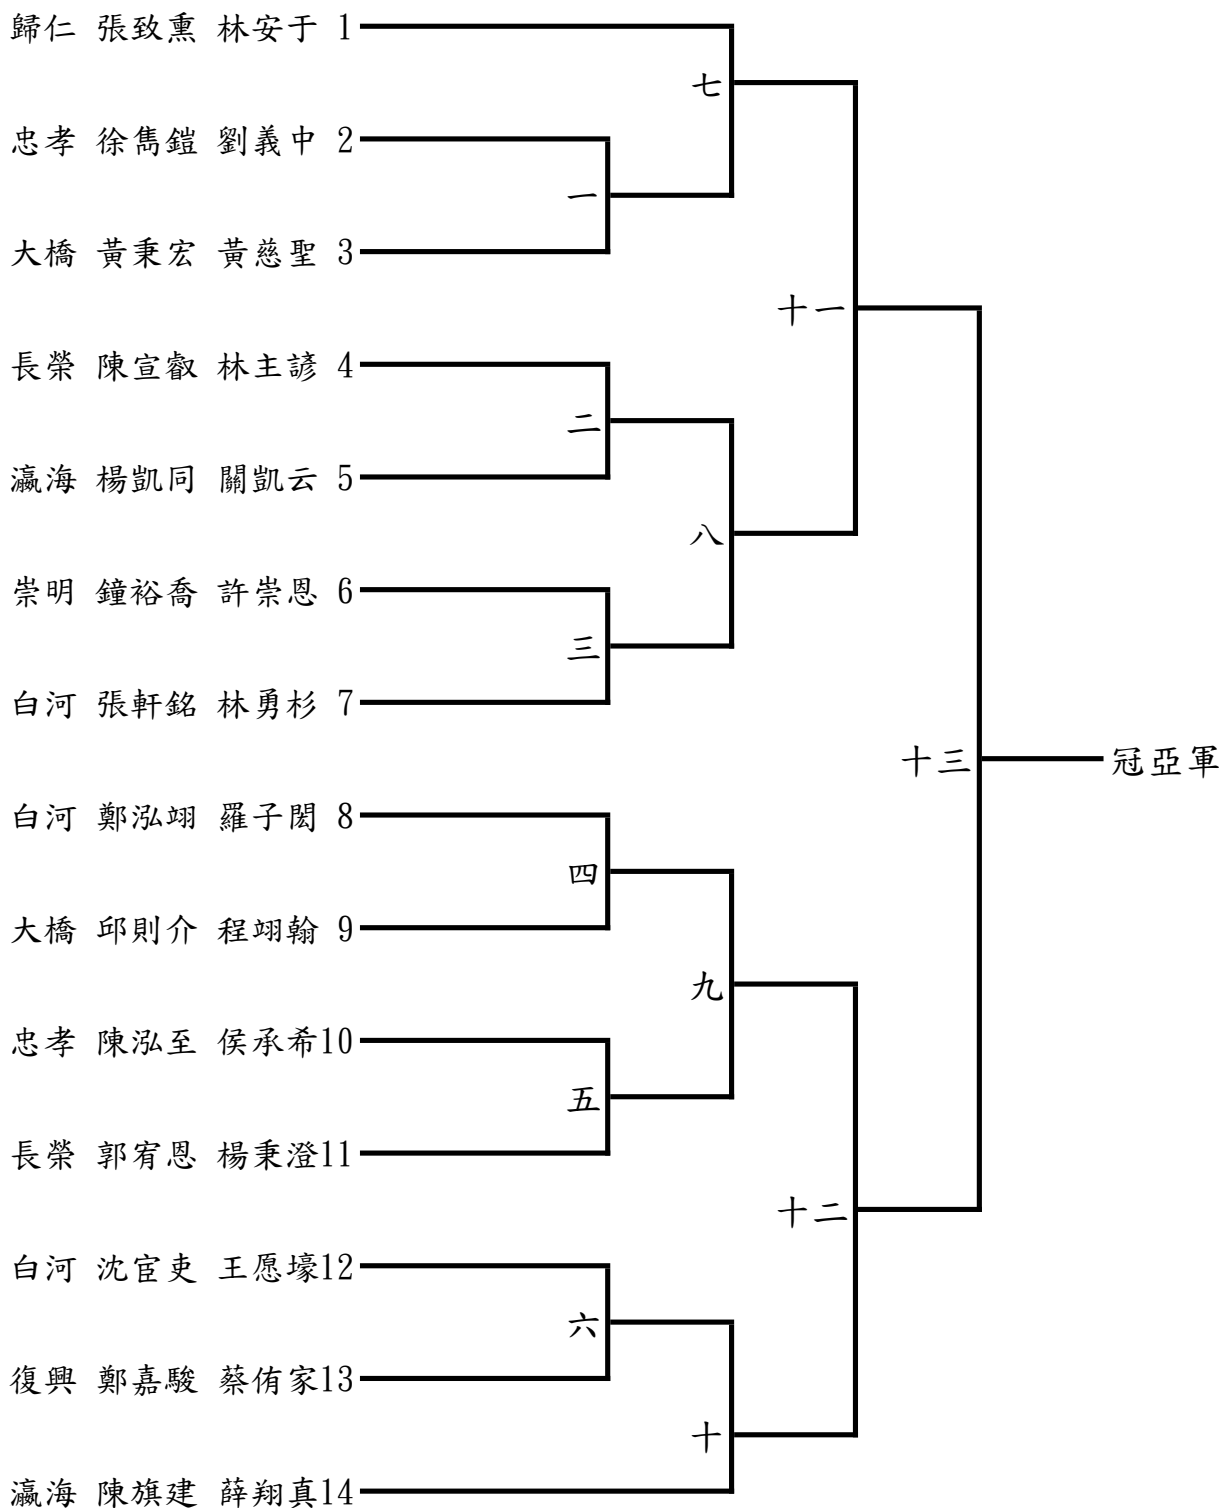

男子單打 錄取8名

第二次單淘汰賽15人錄取6名

臺南市112年中等學校聯合運動會桌球國中組

男子雙打 錄取8名

第一次單淘汰賽14組錄取2名

臺南市112年中等學校聯合運動會桌球國中組

男子雙打 錄取8名

第二次單淘汰賽12組錄取6名