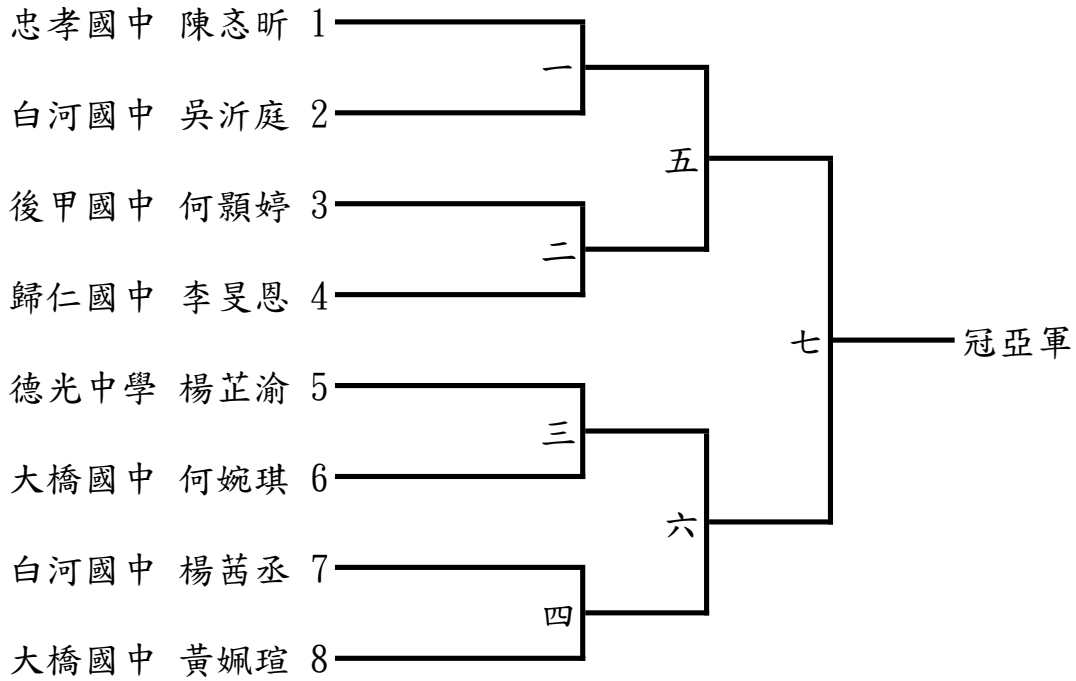

- 冠軍：
- 亞軍：
- 季軍：
- 殿軍：
- 第五名：
- 第六名：
- 第七名：
- 第八名：

臺南市112年中等學校聯合運動會桌國中組
女子團體 錄取1名
對戰排名決賽2隊

忠孝國中 1 ————— 2 白河國中

冠 軍：

臺南市112年中等學校聯合運動會桌球國中組

女子單打 錄取6名

第一次單淘汰賽8組錄取2名

第二次單淘汰賽6組錄取4名