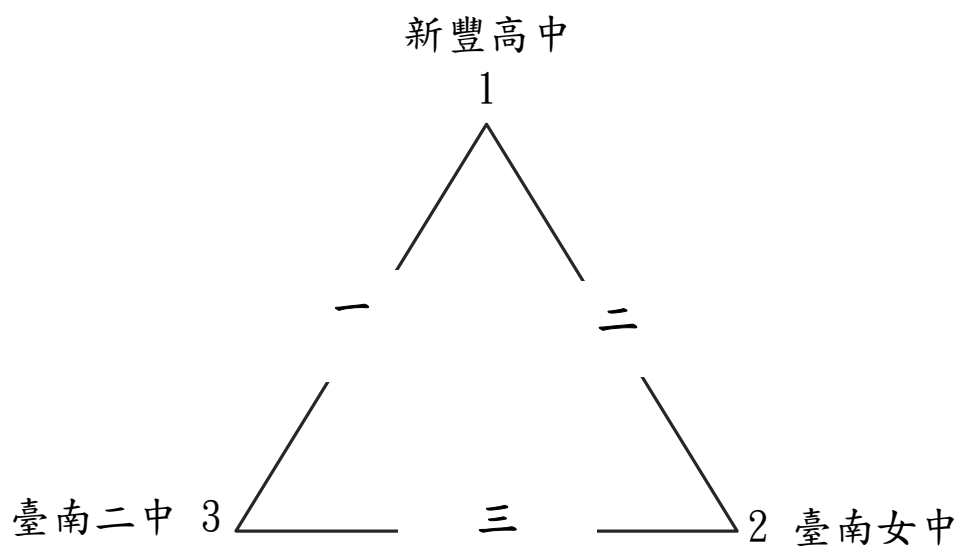

臺南市112年中等學校聯合運動會桌球高中組
女子團體 錄取1名
循環排名決賽3隊

冠 軍：