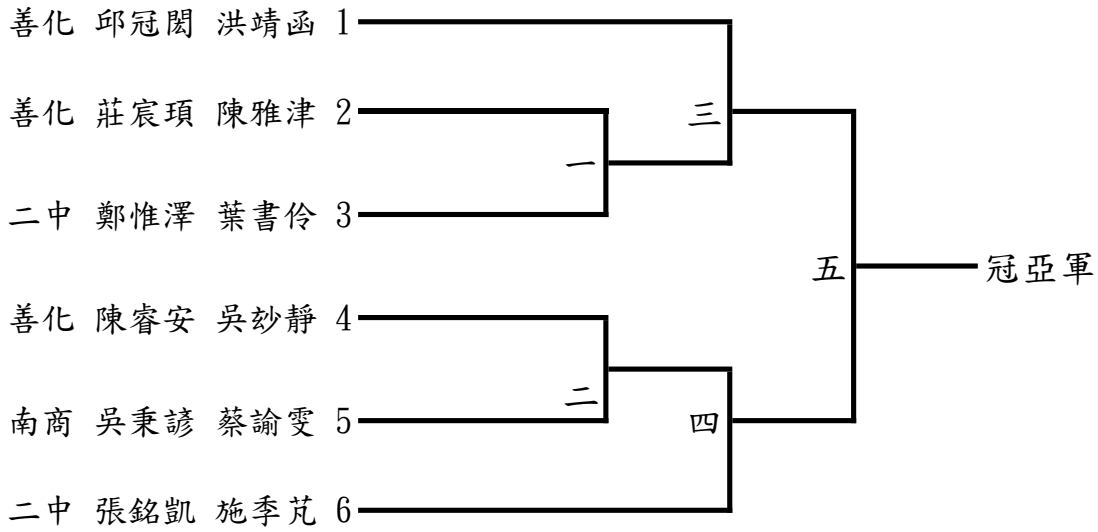

- 冠 軍 :
- 亞 軍 :
- 季 軍 :
- 殿 軍 :
- 第五名 :
- 第六名 :
- 第七名 :
- 第八名 :

臺南市112年中等學校聯合運動會桌球高中組

女子雙打 錄取6名

第一次單淘汰賽8組錄取2名

第二次單淘汰賽6組錄取4名

冠 軍：
亞 軍：
季 軍：

殿 軍：
第 五 名：
第 六 名：

臺南市112年中等學校聯合運動會桌球高中組
 混合雙打 錄取4名
 第一次單淘汰賽6組錄取2名