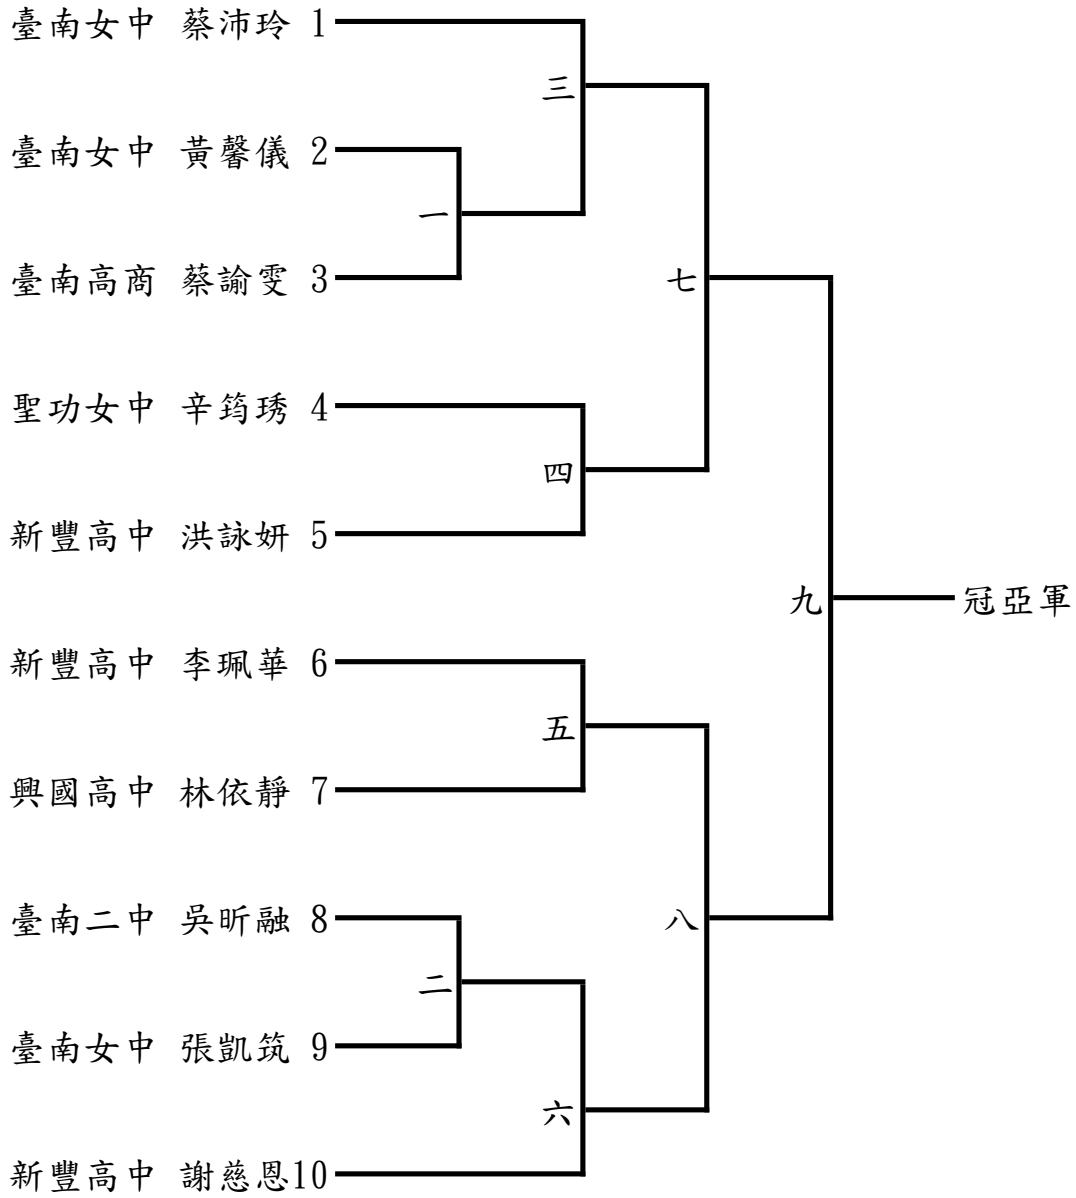

第一次單淘汰賽19組錄取2名

臺南市112年中等學校聯合運動會桌球高中組
 男子雙打 錄取8名
 第二次單淘汰賽17組錄取6名

臺南市112年中等學校聯合運動會桌球高中組
女子團體 錄取1名
循環排名決賽3隊

冠 軍：

臺南市112年中等學校聯合運動會桌球高中組
 女子單打 錄取8名
 第一次單淘汰賽10人錄取2名

臺南市112年中等學校聯合運動會桌球高中組
 女子單打 錄取8名
 第二次單淘汰賽8人錄取6名