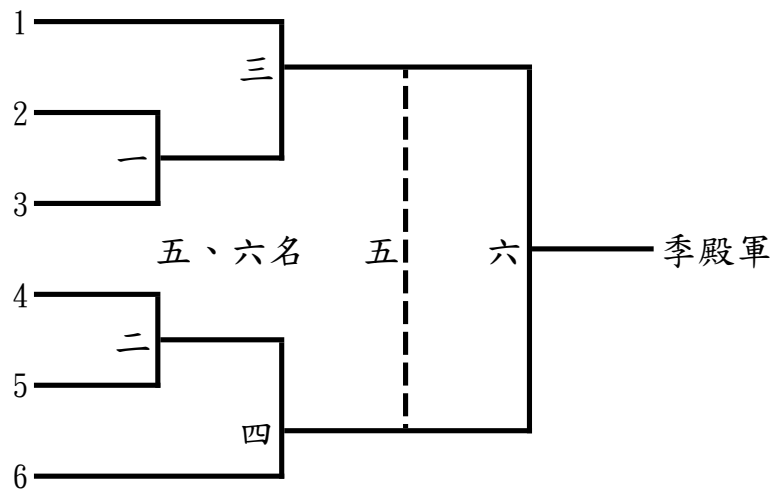

- 冠軍：
- 亞軍：
- 季軍：
- 殿軍：
- 第五名：
- 第六名：
- 第七名：
- 第八名：

臺南市112年中等學校聯合運動會桌國中組
女子團體 錄取1名
對戰排名決賽2隊

忠孝國中 1 ————— 2 白河國中

冠 軍：

臺南市112年中等學校聯合運動會桌球國中組

女子單打 錄取6名

第一次單淘汰賽8組錄取2名

第二次單淘汰賽6組錄取4名