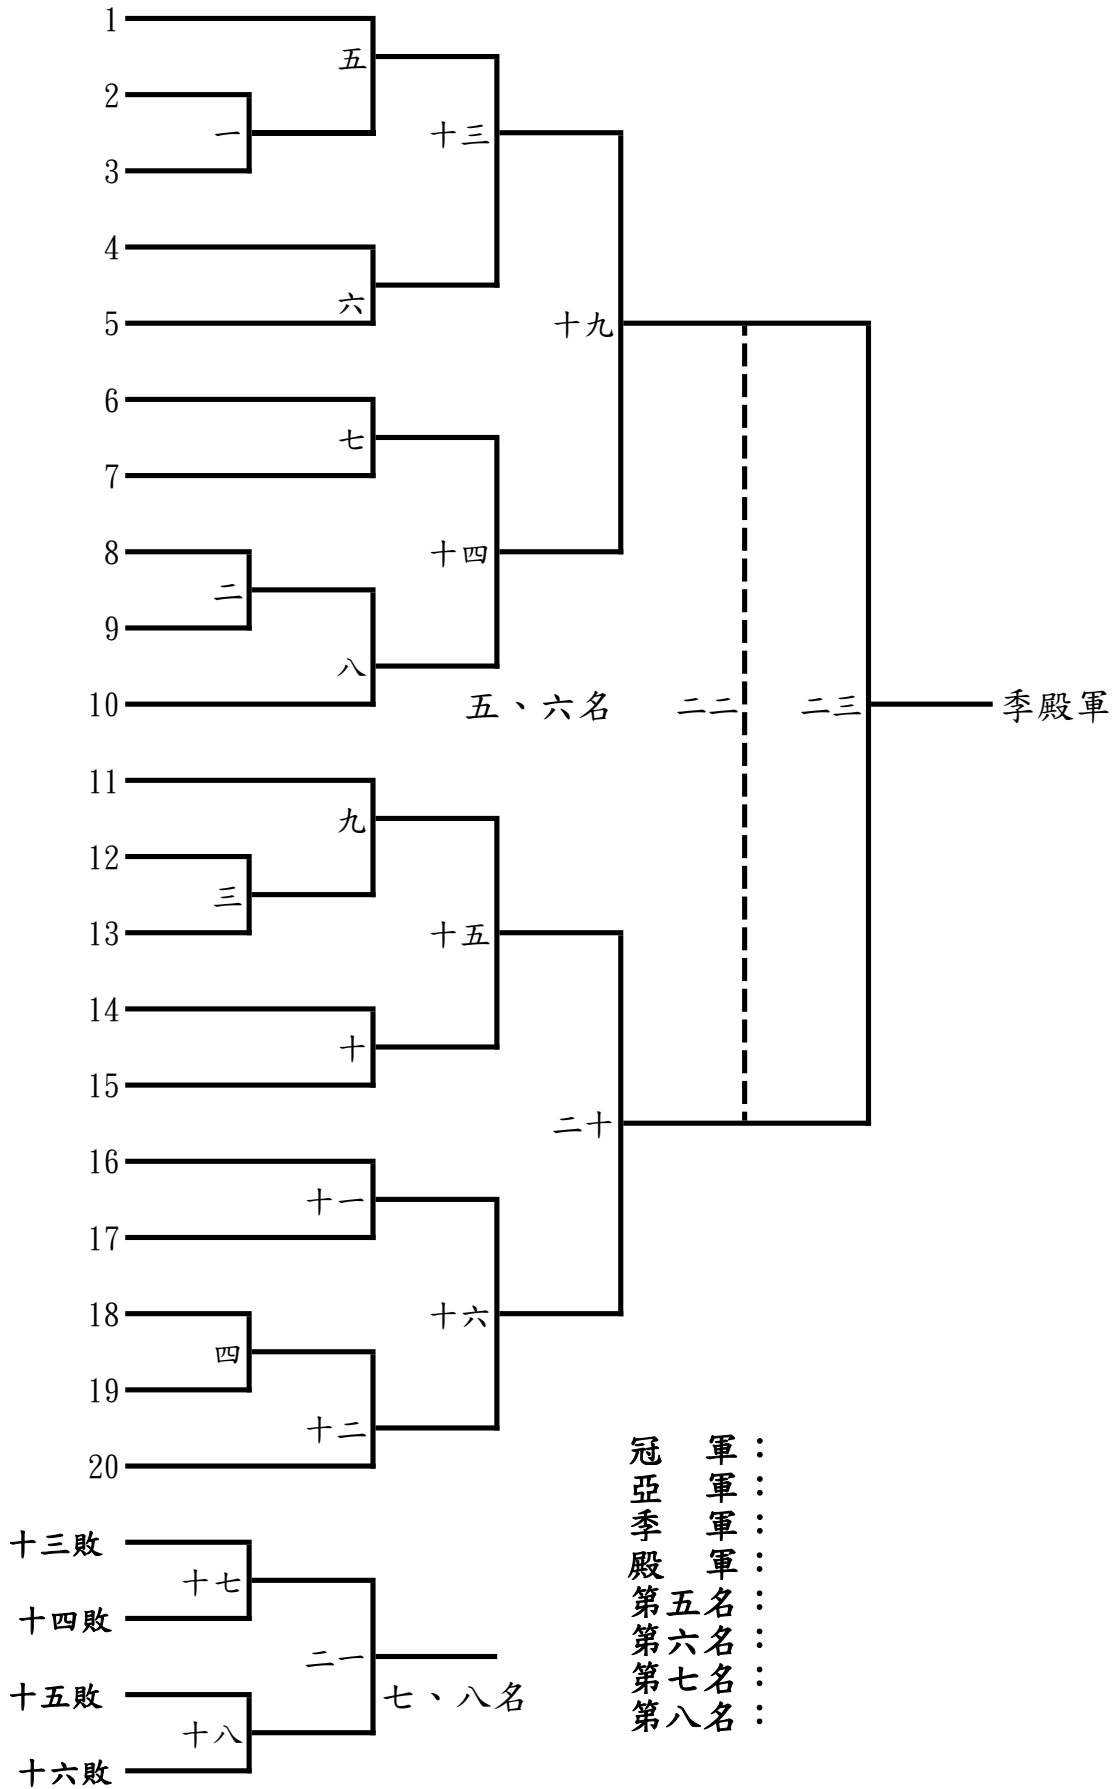

臺南市112年中等學校聯合運動會桌球高中組
 男子團體 錄取3名
 循環排名決賽5隊

冠軍：
 亞軍：
 季軍：

臺南市112年中等學校聯合運動會桌球高中組

男子單打 錄取8名

第一次單淘汰賽22人錄取2名

臺南市112年中等學校聯合運動會桌球高中組
 男子單打 錄取8名
 第二次單淘汰賽20人錄取6名

臺南市112年中等學校聯合運動會桌球高中組

男子雙打 錄取8名