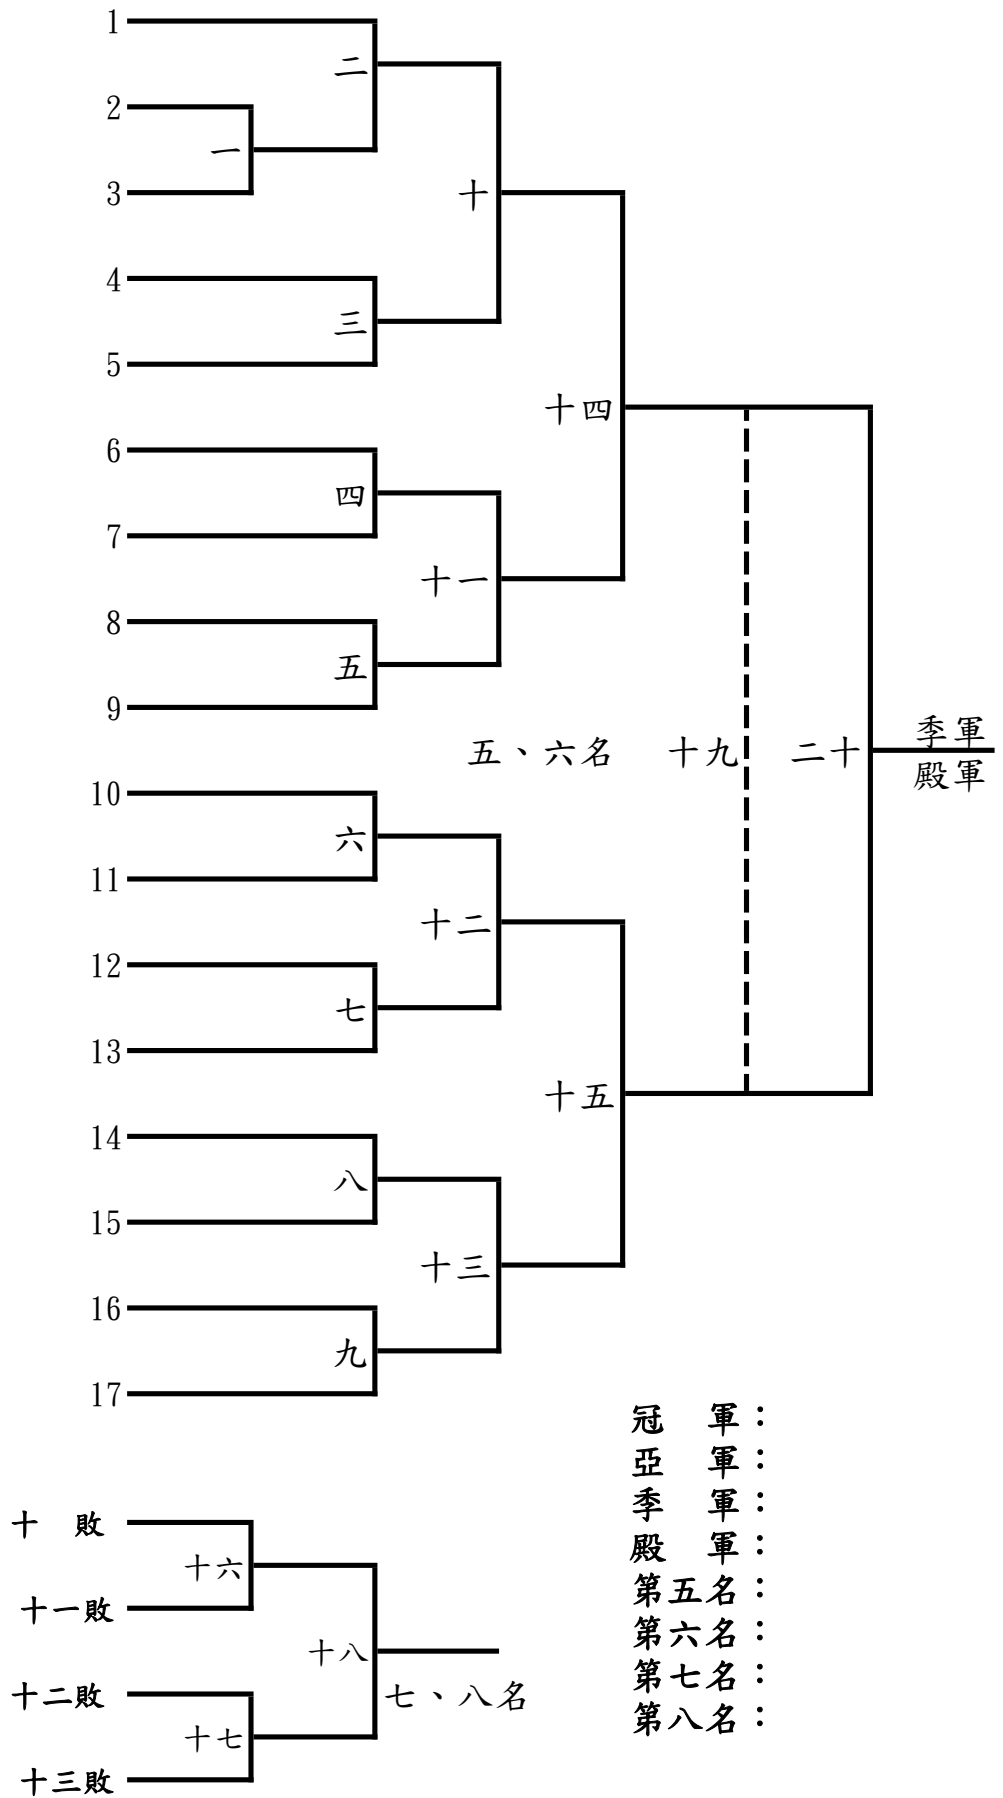

臺南市112年中等學校聯合運動會桌球高中組
男子雙打 錄取8名
第二次單淘汰賽17組錄取6名