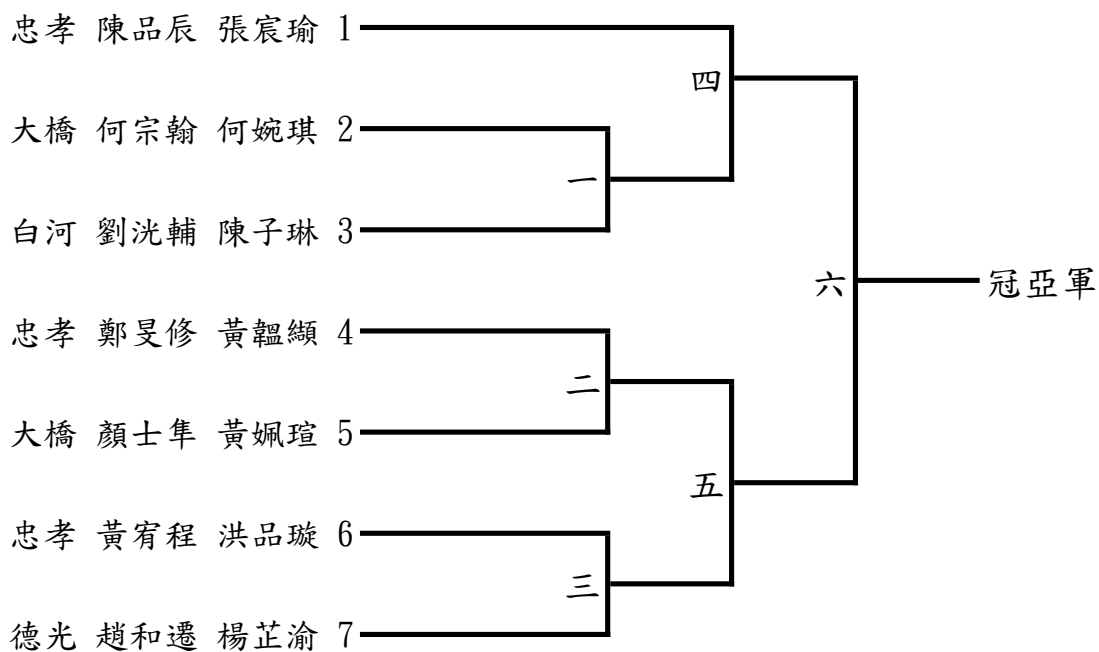

冠 軍：
 亞 軍：
 季 軍：

殿 軍：
 第 五 名：
 第 六 名：

臺南市112年中等學校聯合運動會桌球國中組
 女子雙打 錄取3名
 單淘汰賽5組

冠 軍：
 亞 軍：
 季 軍：

臺南市112年中等學校聯合運動會桌球國中組

混合雙打 錄取5名

第一次單淘汰賽7組錄取2名

第二次單淘汰賽5組錄取3名