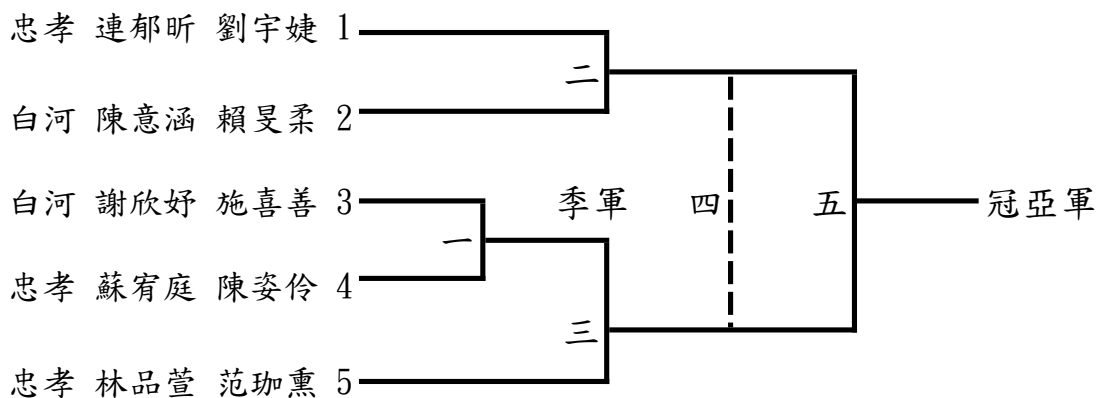

臺南市112年中等學校聯合運動會桌球國中組
女子雙打 錄取3名
單淘汰賽5組

冠 軍：
亞 軍：
季 軍：