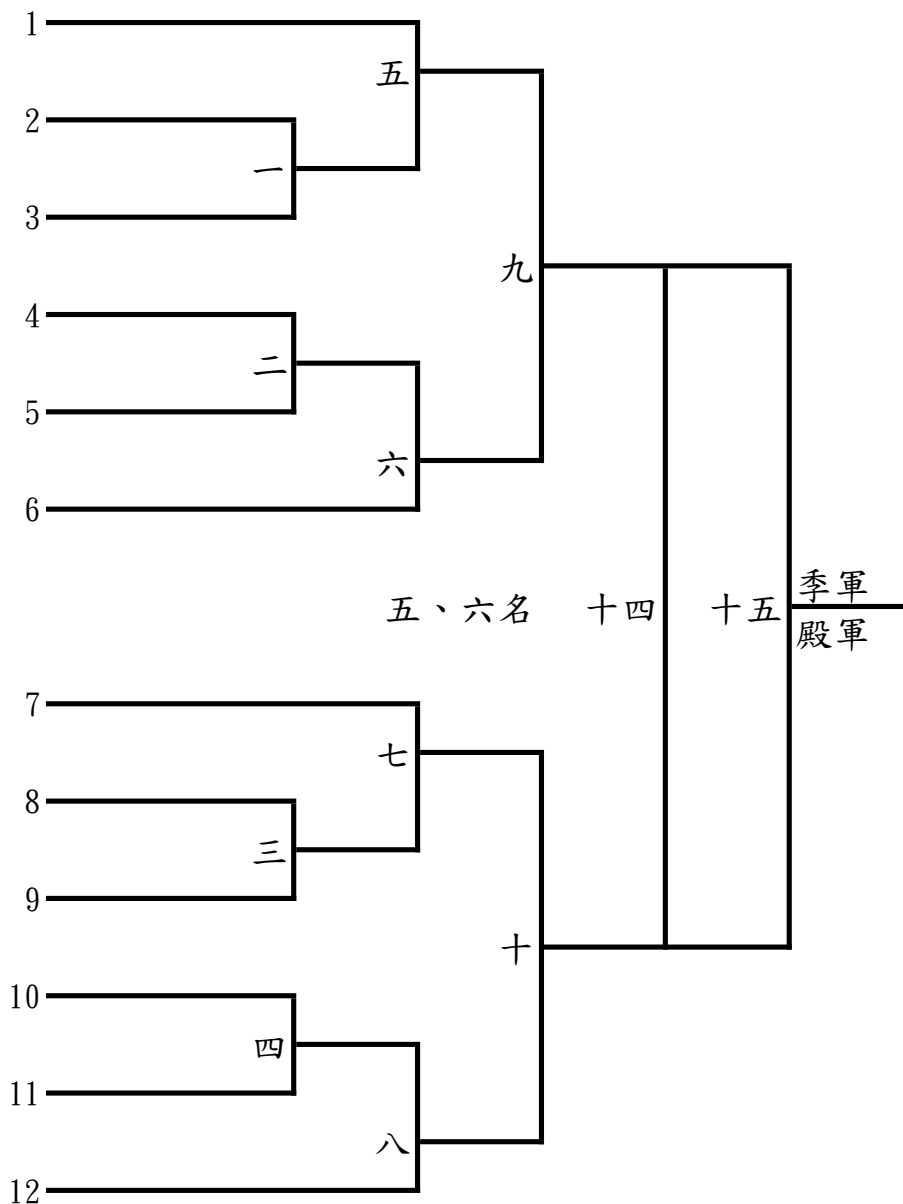

男子單打 錄取8名

第二次單淘汰賽15人錄取6名

臺南市112年中等學校聯合運動會桌球國中組

男子雙打 錄取8名

第一次單淘汰賽14組錄取2名

臺南市112年中等學校聯合運動會桌球國中組

男子雙打 錄取8名

第二次單淘汰賽12組錄取6名