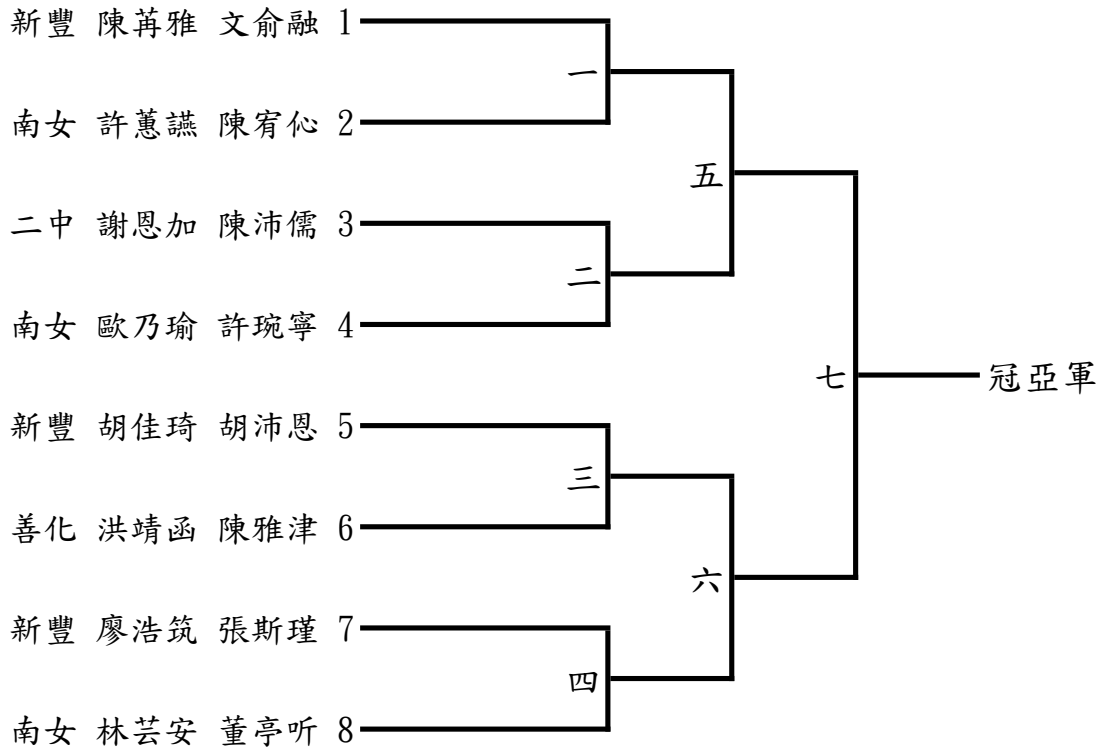

臺南市112年中等學校聯合運動會桌球高中組

女子雙打 錄取6名

第一次單淘汰賽8組錄取2名

第二次單淘汰賽6組錄取4名