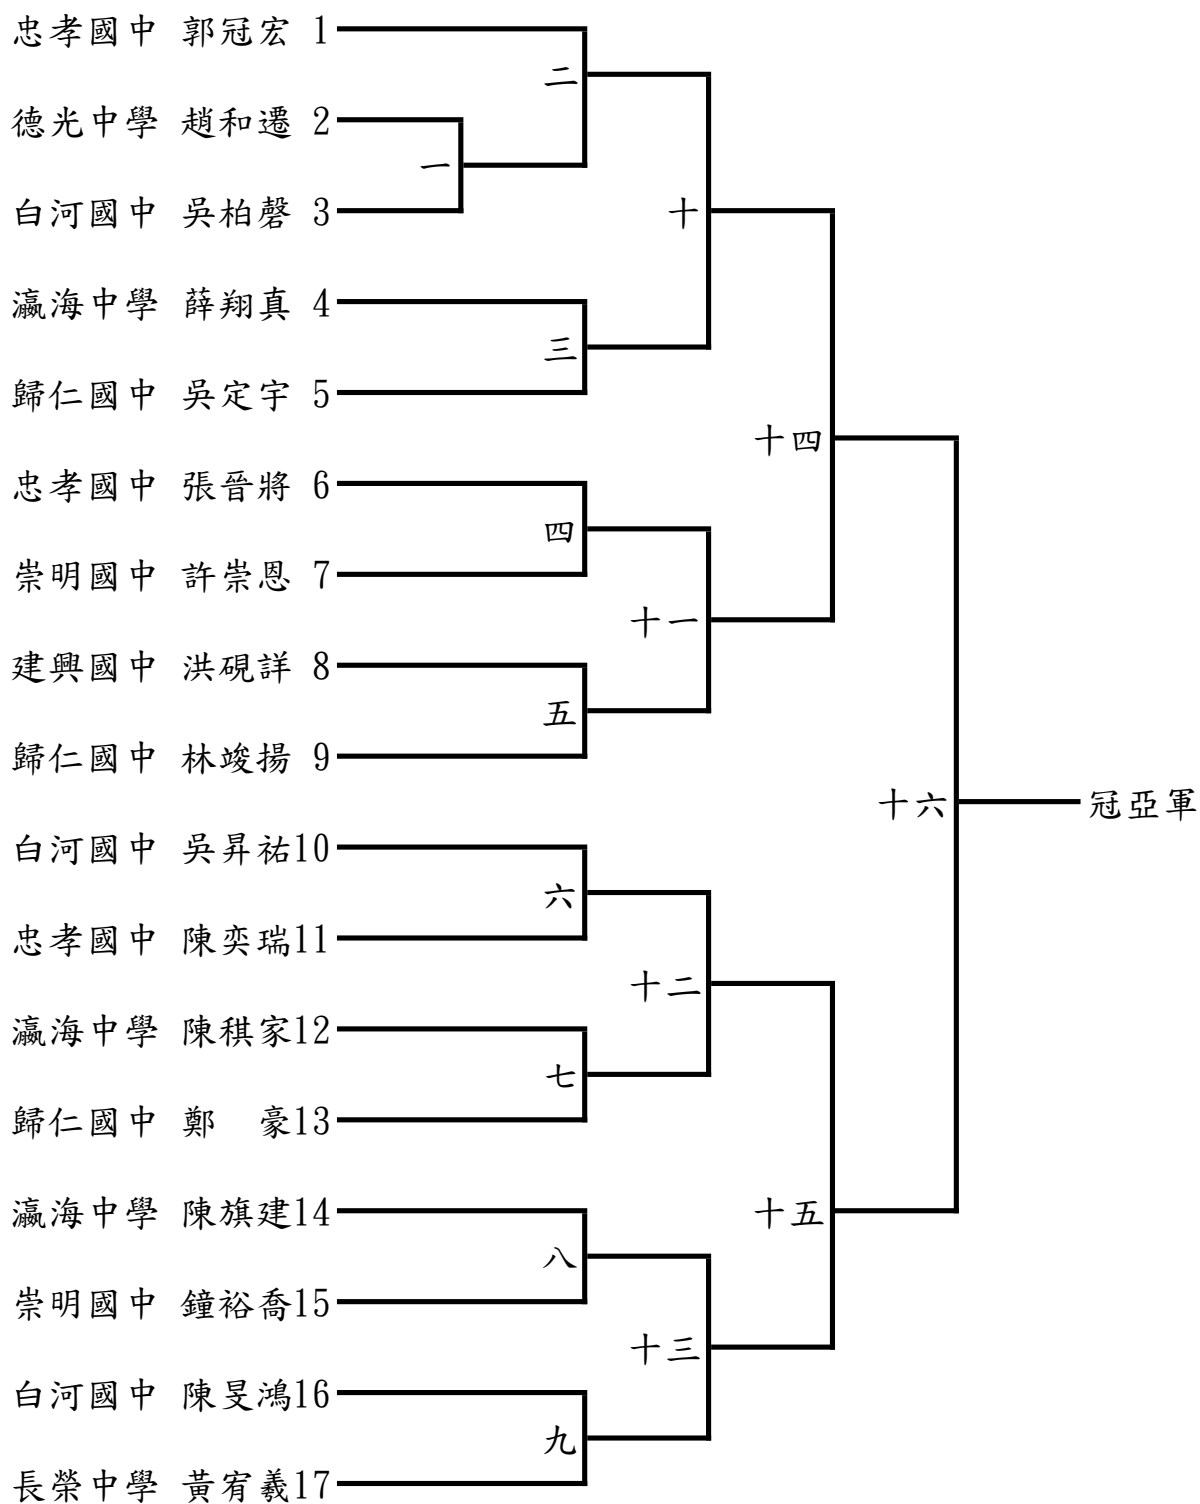

第二次單淘汰賽4組錄取2名

冠 軍：
 亞 軍：
 季 軍：
 殿 軍：

臺南市112年中等學校聯合運動會桌球國中組
 男子團體 錄取三名
 循環排名決賽5隊

冠 軍：
 亞 軍：
 季 軍：

臺南市112年中等學校聯合運動會桌球國中組

男子單打 錄取8名

第一次單淘汰賽17人錄取2名

臺南市112年中等學校聯合運動會桌球國中組