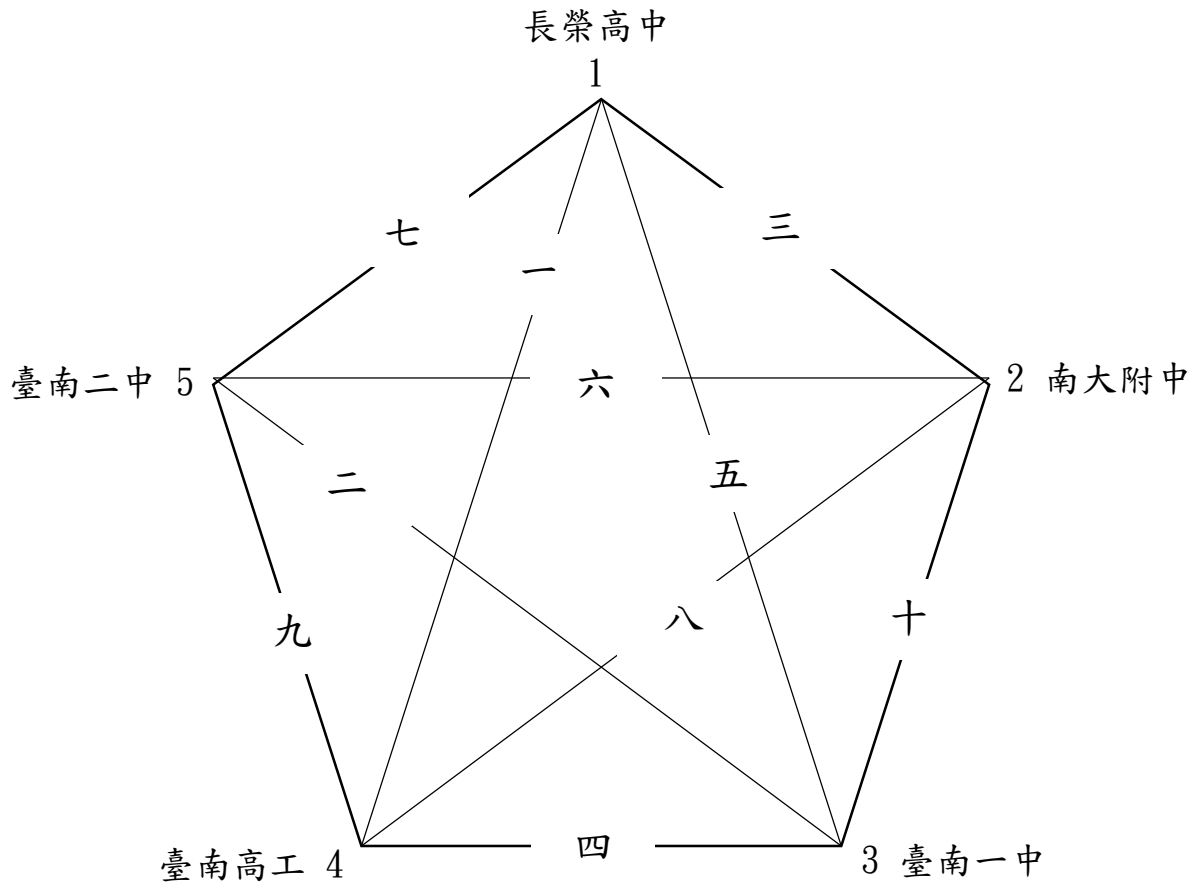

臺南市112年中等學校聯合運動會桌球高中組
 男子團體 錄取3名
 循環排名決賽5隊

冠軍：
 亞軍：
 季軍：

臺南市112年中等學校聯合運動會桌球高中組

男子單打 錄取8名

第一次單淘汰賽22人錄取2名

臺南市112年中等學校聯合運動會桌球高中組
 男子單打 錄取8名
 第二次單淘汰賽20人錄取6名

臺南市112年中等學校聯合運動會桌球高中組

男子雙打 錄取8名