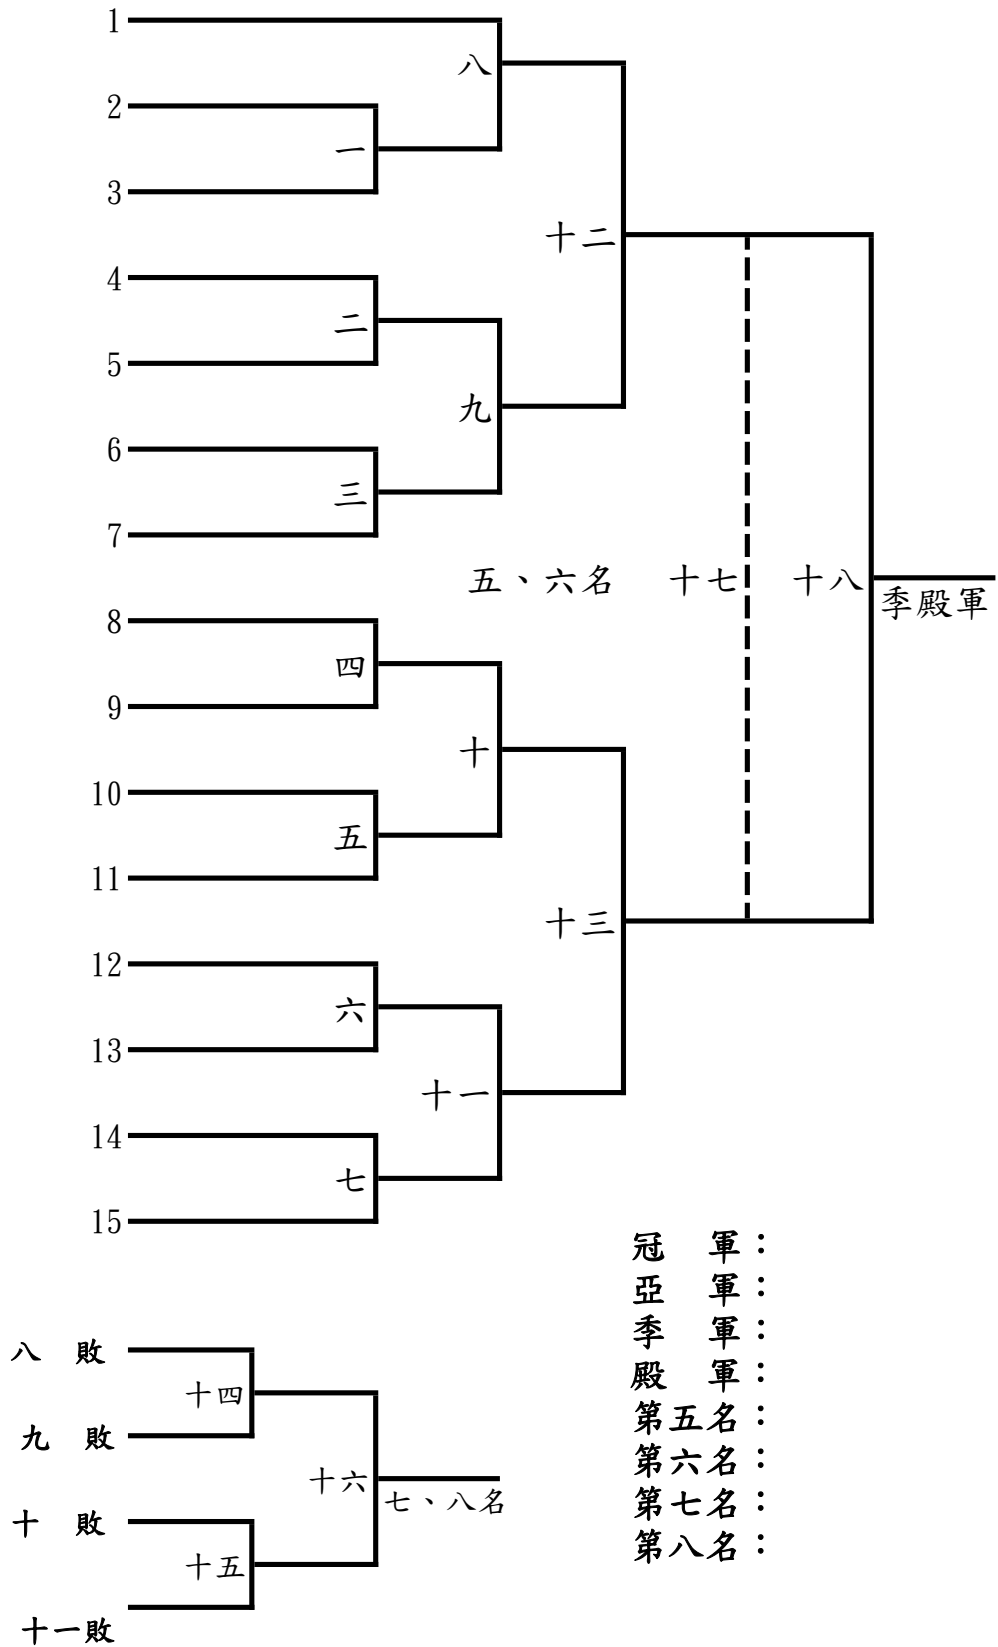

臺南市112年中等學校聯合運動會桌球國中組

男子單打 錄取8名

第二次單淘汰賽15人錄取6名