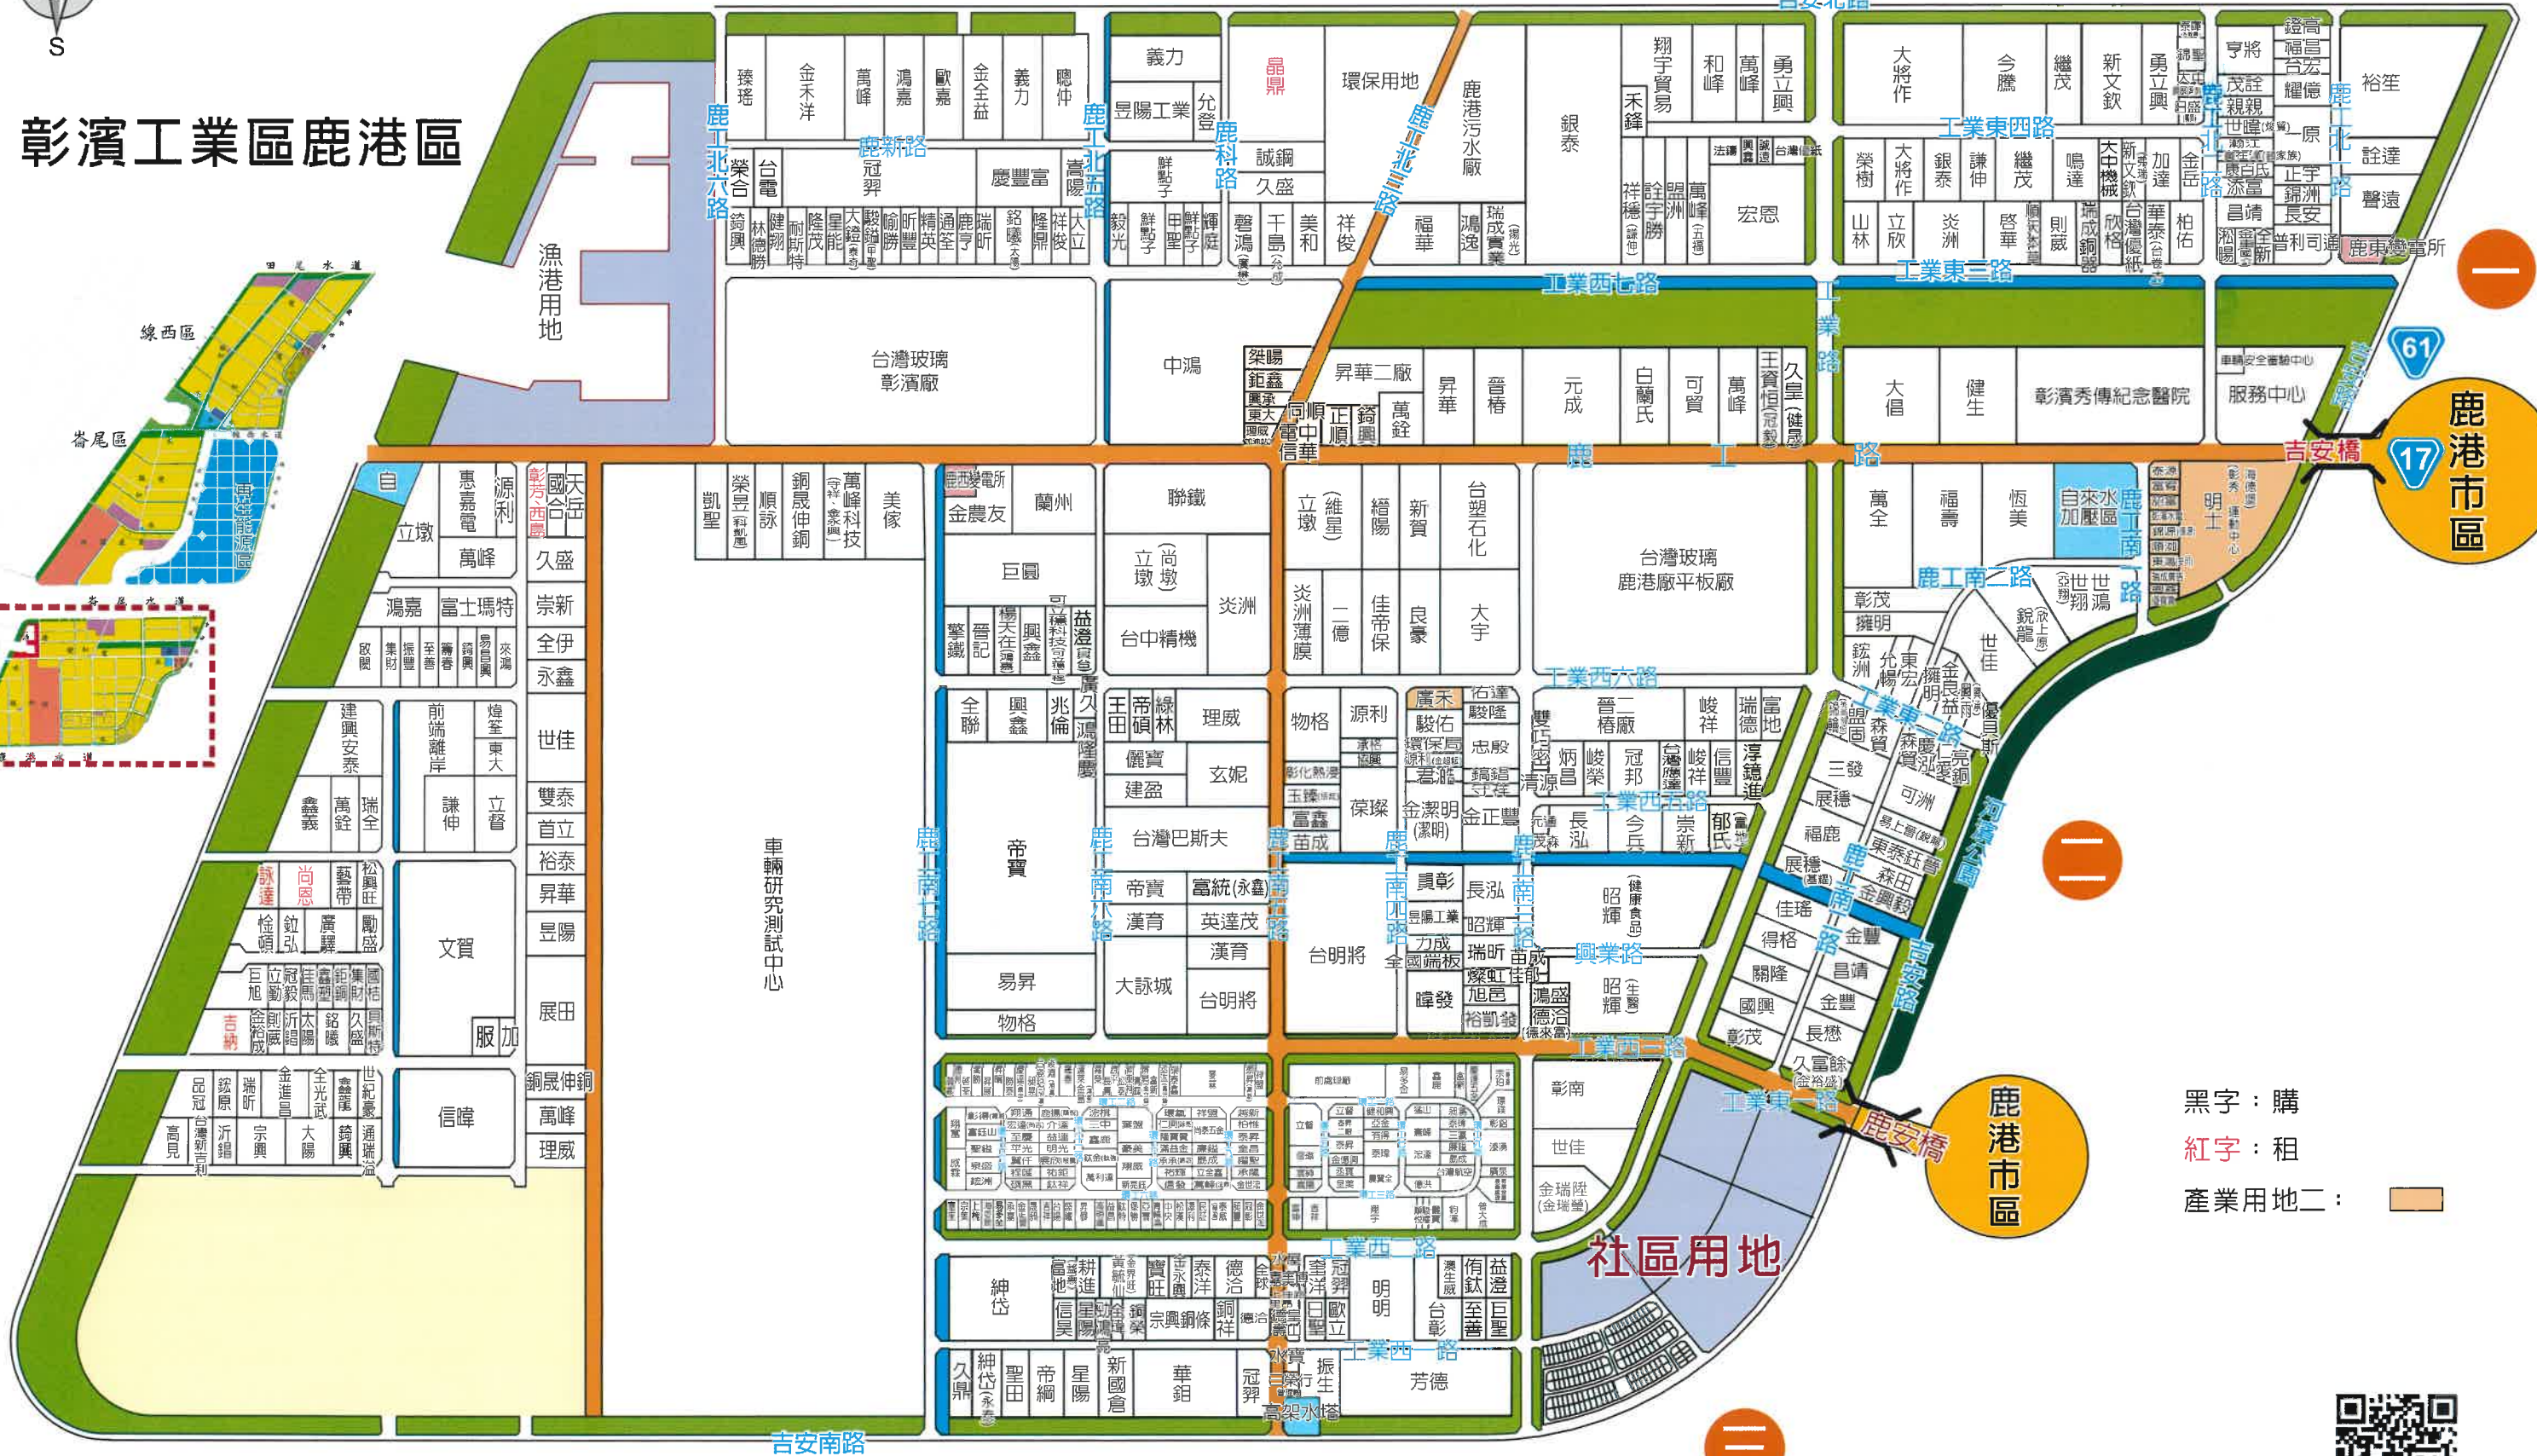

彰濱工業區鹿港區

一

西區

東區

鹿港市區

鹿港市區

黑字：購
 紅字：租
 產業用地二：

三

二

三

彰濱產業園區線西區

黑字：購
紅字：租
產業用地(二)：

彰濱產業園區崙尾區

西區

東區

一