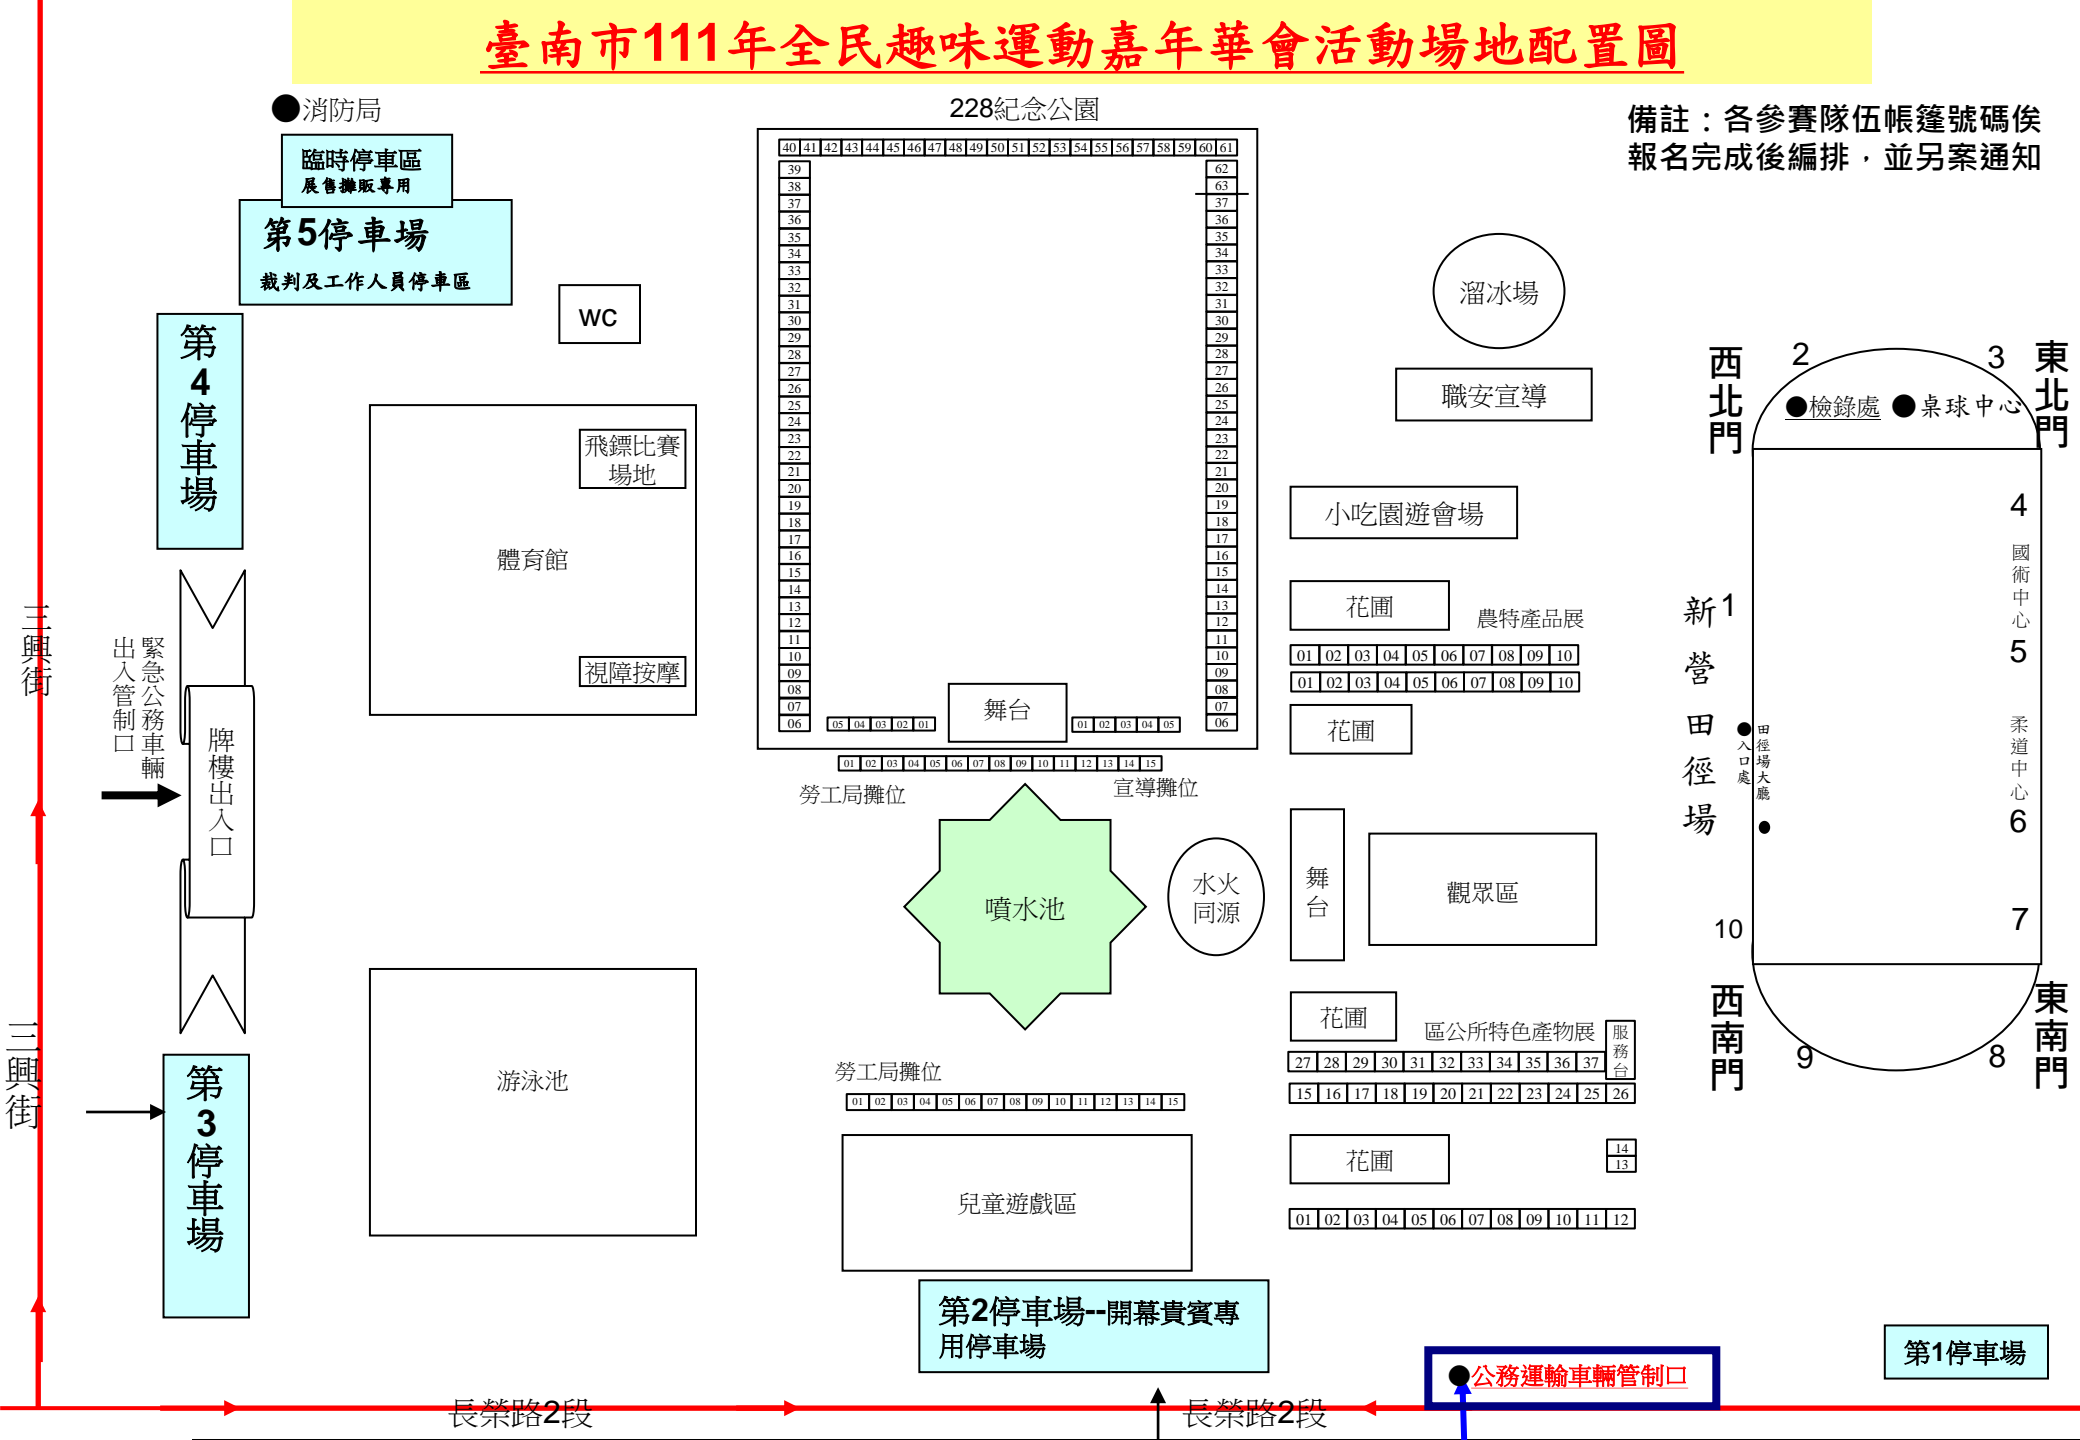

臺南市111年全民趣味運動嘉年華會活動場地配置圖

備註：各參賽隊伍帳篷號碼俟報名完成後編排，並另案通知

●消防局

臨時停車區
展售攤販專用

第5停車場

裁判及工作人員停車區

WC

第4停車場

新營田徑場

西南門

東北門

東南門

●檢錄處 ●桌球中心

4 國術中心

5

柔道中心

6

7

10

9

8

●田徑場大廳入口處

緊急公務車輛
出入管制口

牌樓出入口