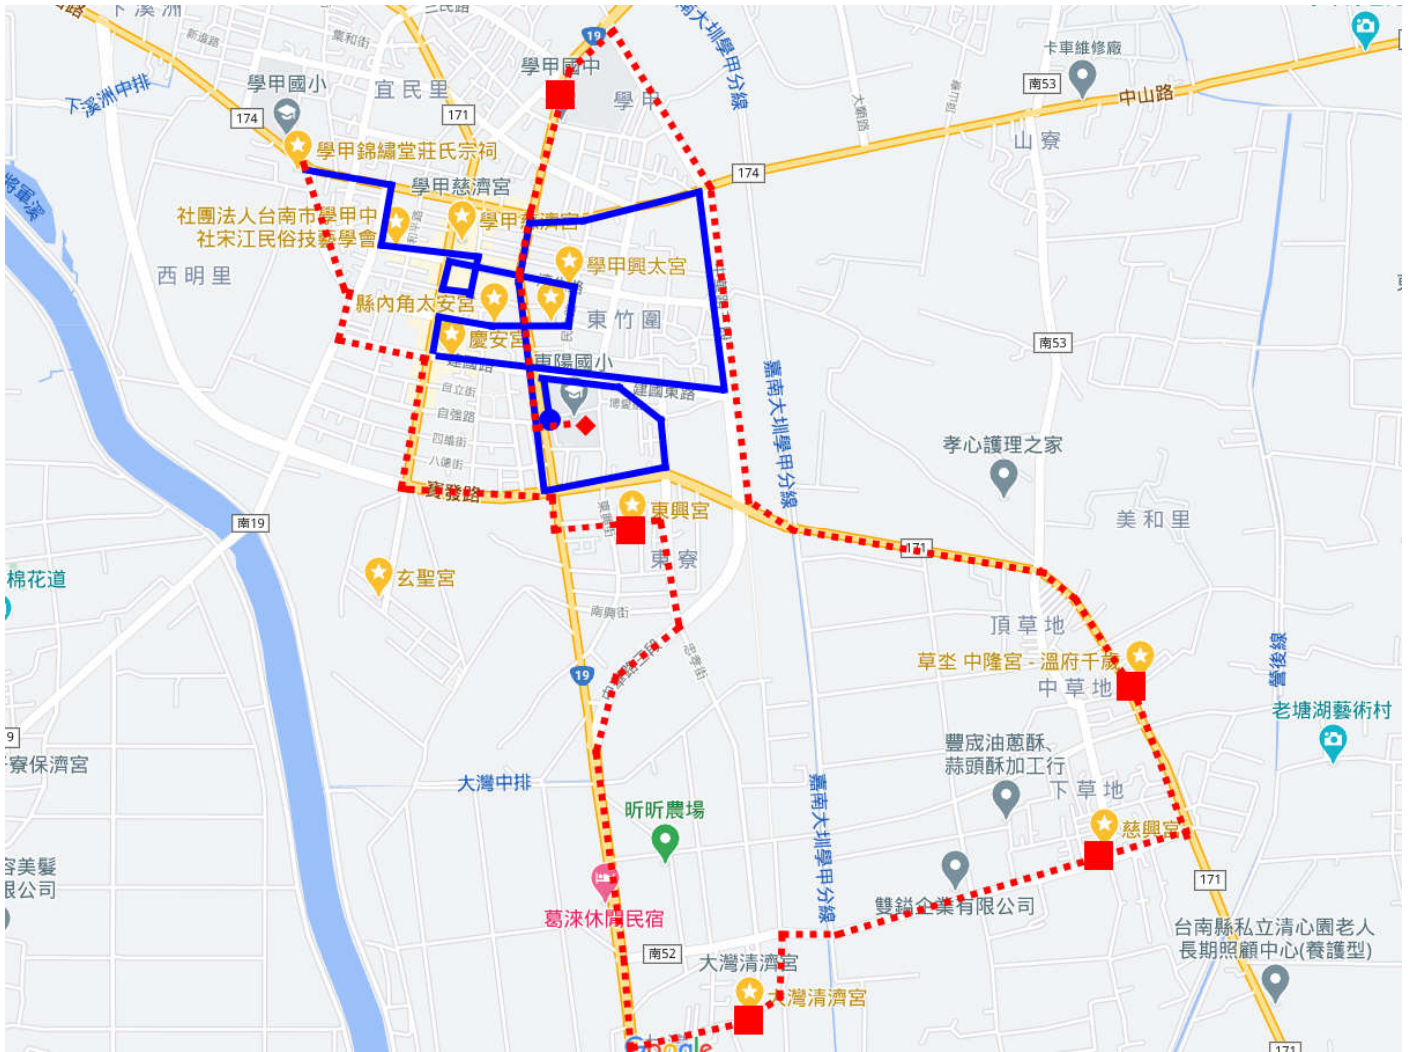

# 2021 年東陽國小 333 路跑賽暨聖火繞境流程表

時間：2021 年 3 月 27 日

編號	活動內容			
	聖火組	時間	路跑組	
1	工作人員集合 (校長、聖火隊學生 6 名)	6:50~7:00	工作人員集合 (行政人員、義工團、YA 跑團)	
2	聖火點燃祈福儀式(慈濟宮)	7:00~7:20	架設充氣拱門 (東陽國小)	
3		7:20~7:40	路跑報到檢錄 (活動中心前)	
4			1. 路線擺放交通錐 2. 布置補給站	
5	學生聖火隊路跑回學校	7:40~7:55	路口交管就位 (義工團)	
6	聖火隊人員於學校校門口集結	7:55~8:00	選手於校門內分組集結	
7	聖火接力繞境 (家長會+校友會) 學區-市區-學甲國小-東寮-大灣 草沓-豐和社區-東陽國小	8:00~8:01	路跑鳴槍-校友組出發	
8		8:01~8:03	學生個人甲組出發	
9		8:03~8:05	學生個人乙組出發	
10		8:05~8:07	親子組出發	
11		8:07~9:00	東陽 333 路跑賽	
12		9:00~10:00	場地復原 收拱門、路障錐	1. 成績公布 2. 發放參賽證明
13		聖火安座儀式(北棟校舍入口)	10:00~10:30	布置休息場地(活動中心) 炒米粉、魚丸湯、餐具等
14	活動圓滿完成 活動中心享用點心	10:30~11:00	活動圓滿完成 活動中心享用點心	

聖火傳遞路線

聖火車路線

聖火接力點

聖火車繞行點

# 2021 年東陽國小 333 路跑賽工作分配表

時間：110 年 3 月 27 日（星期六）上午 8：00 地點：東陽國小

活動	小組組長	組員	工作內容
路跑準備工作	朝民、月娥	義工團 YA 跑團	1、路跑計畫、獎盃、獎牌製作、禮券製作、行文學甲分局、消防隊、體育處。 2、報名網站建置，發放錄取通知。 3、選手號碼牌製作、發放(別針)。 4、333 紅布條、檢查點信物、分組集合牌準備。 5、套印完賽證明、獎狀。 6、義工團、YA 跑團工作人員規劃、早餐準備。 7、活動流程掌控與進行。
路跑場地布置	元榆	智暉、沛晴 雯琪、毓娟 南宏、群勝 文靜、容慈	1、終點分道識別柱牌、識別圈回收箱。 2、發令槍、紅龍、碼表、終點杯水 5 箱。 3、充氣拱門架設，路口交通錐。 4、路障錐、指示牌擺放及收回，沿路狀況處理。 5、架設音響器材。
緊急救護站	佳芳	學甲消防隊	1、活動中心前設置醫護站。 2、救護車輛聯繫。
路跑補給站	竺芸	玉敏、宜芳 義工團	1、補給品採購、布置。 2、補給站工作人員。
車輛引導 交通管制	金隆	振奇 義工團	1、停車位之規劃與當日校門口交通指揮 2、路跑交通要道管制，人員安全維護。
來賓引導	校長	玉淑 靜香	1、來賓引導、簽到、接待。 2、發放紫圓領 T。
選手報到檢錄	佳翎	碧雅、貞尹	1、發放校友組紀念衫、號碼牌(別針)。 2、選手分組報到。
開幕熱身	朝民	雅雲	1、聘請許雅雲老師協助。 2、師資聯絡、鐘點費核銷。
起跑分組	朝民	全體 工作人員	1、依校友組-個人組-親子組分組集合，帶至起跑點。 2、大合照。
中繼發放信物	順祥	義工團	1、民族與民權路口 2、濟生路與中華路口
終點成績記錄	瑞典	智暉、沛晴 雯琪、毓娟 南宏、群勝 文靜、容慈	1、終點認證、發名次牌。 2、終點計時。
發放完賽證明	秀玉	郡寧、怡妙 佳慈、貞尹	1、回收名次牌、核對選手編號、分組成績記錄。 2、發放完賽證明。
活動紀錄	怡君	大雄空拍 忠憲、婉甄	1、錄影、攝影記錄。 2、成果影片製作。

聖火傳遞路線    聖火車路線    聖火接力點    聖火車繞行點

- |             |                |
|-------------|----------------|
| 1、起點：東陽國小大門 | 2、接續路跑路線       |
| 3、東陽國小操場    | 4、學甲分局         |
| 5、慶安宮       | 6、太安宮          |
| 7、白礁宮       | 8、興太宮          |
| 9、慈濟宮       | 10、田府元帥        |
| 11、學甲國小     | 12、學甲小麥節(中洲)   |
| 13、東寮東興宮    | 14、大灣清濟宮       |
| 15、下草沓慈興宮   | 16、草沓中隆宮       |
| 17、學甲國中     | 18、終點：東陽國小安火儀式 |