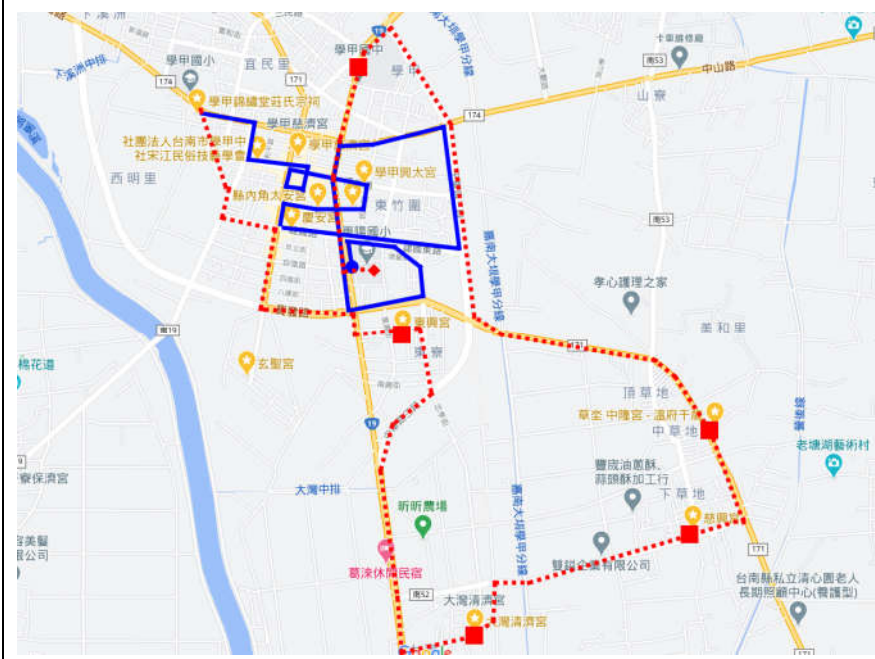

# 2021 年東陽國小 333 路跑賽暨聖火繞境流程表

時間：2021 年 3 月 27 日

編號	活動內容			
	聖火組	時間	路跑組	
1	工作人員集合 (校長、聖火隊學生 6 名)	6:50~7:00	工作人員集合 (行政人員、義工團、YA 跑團)	
2	聖火點燃祈福儀式(慈濟宮)	7:00~7:20	架設充氣拱門 (東陽國小)	
3		7:20~7:40	路跑報到檢錄 (活動中心前)	
4			1. 路線擺放交通錐 2. 布置補給站	
5	學生聖火隊路跑回學校	7:40~7:55	路口交管就位 (義工團)	
6	聖火隊人員於學校校門口集結	7:55~8:00	選手於校門內分組集結	
7	聖火接力繞境 (家長會+校友會) 學區-市區-學甲國小-東寮-大灣 草沓-豐和社區-東陽國小	8:00~8:01	路跑鳴槍-校友組出發	
8		8:01~8:03	學生個人甲組出發	
9		8:03~8:05	學生個人乙組出發	
10		8:05~8:07	親子組出發	
11		8:07~9:00	東陽 333 路跑賽	
12		9:00~10:00	場地復原 收拱門、路障錐	1. 成績公布 2. 發放參賽證明
13		聖火安座儀式(北棟校舍入口)	10:00~10:30	布置休息場地(活動中心) 炒米粉、魚丸湯、餐具等
14	活動圓滿完成 活動中心享用點心	10:30~11:00	活動圓滿完成 活動中心享用點心	

聖火傳遞路線

聖火車路線

聖火接力點

聖火車繞行點

# 2021 年東陽國小聖火繞境工作分配表

時間：110 年 3 月 27 日（星期六）上午 7：00 地點：慈濟宮

活動	小組組長	組員	工作內容
聖火準備工作	校長	朝民	1、聖火接力人員安排(家長會、校友會)。 2、聖火路線規劃。 3、參訪地點事前聯繫。 4、慈濟宮取火儀式聯繫。 5、祭祀人員安排。
聖火祭祀典禮	峯裕	竺芸、順祥	1、祭祀用品、器具準備。 2、學生代表遴選(六年級各班一男一女)、訓練。
聖火接力	校長	家長會 校友會	1、隨行保母車協助接力點人員載送。 2、人員棒次規劃。
聖火車繞境	校長	朝民	1、聖火車隨車人員安排。 2、聖火車路線安排。 3、器材用具準備。
聖火安座	校長	朝民	1、場地、器材準備。 2、母火安全維護。
餐點準備	南宏	廚工	1、活動餐點：炒米粉、魚丸湯(約 150 份)。 2、餐具準備。

聖火傳遞路線    聖火車路線    聖火接力點    聖火車繞行點

- |             |                |
|-------------|----------------|
| 1、起點：東陽國小大門 | 2、接續路跑路線       |
| 3、東陽國小操場    | 4、學甲分局         |
| 5、慶安宮       | 6、太安宮          |
| 7、白礁宮       | 8、興太宮          |
| 9、慈濟宮       | 10、田府元帥        |
| 11、學甲國小     | 12、學甲小麥節(中洲)   |
| 13、東寮東興宮    | 14、大灣清濟宮       |
| 15、下草沓慈興宮   | 16、草沓中隆宮       |
| 17、學甲國中     | 18、終點：東陽國小安火儀式 |