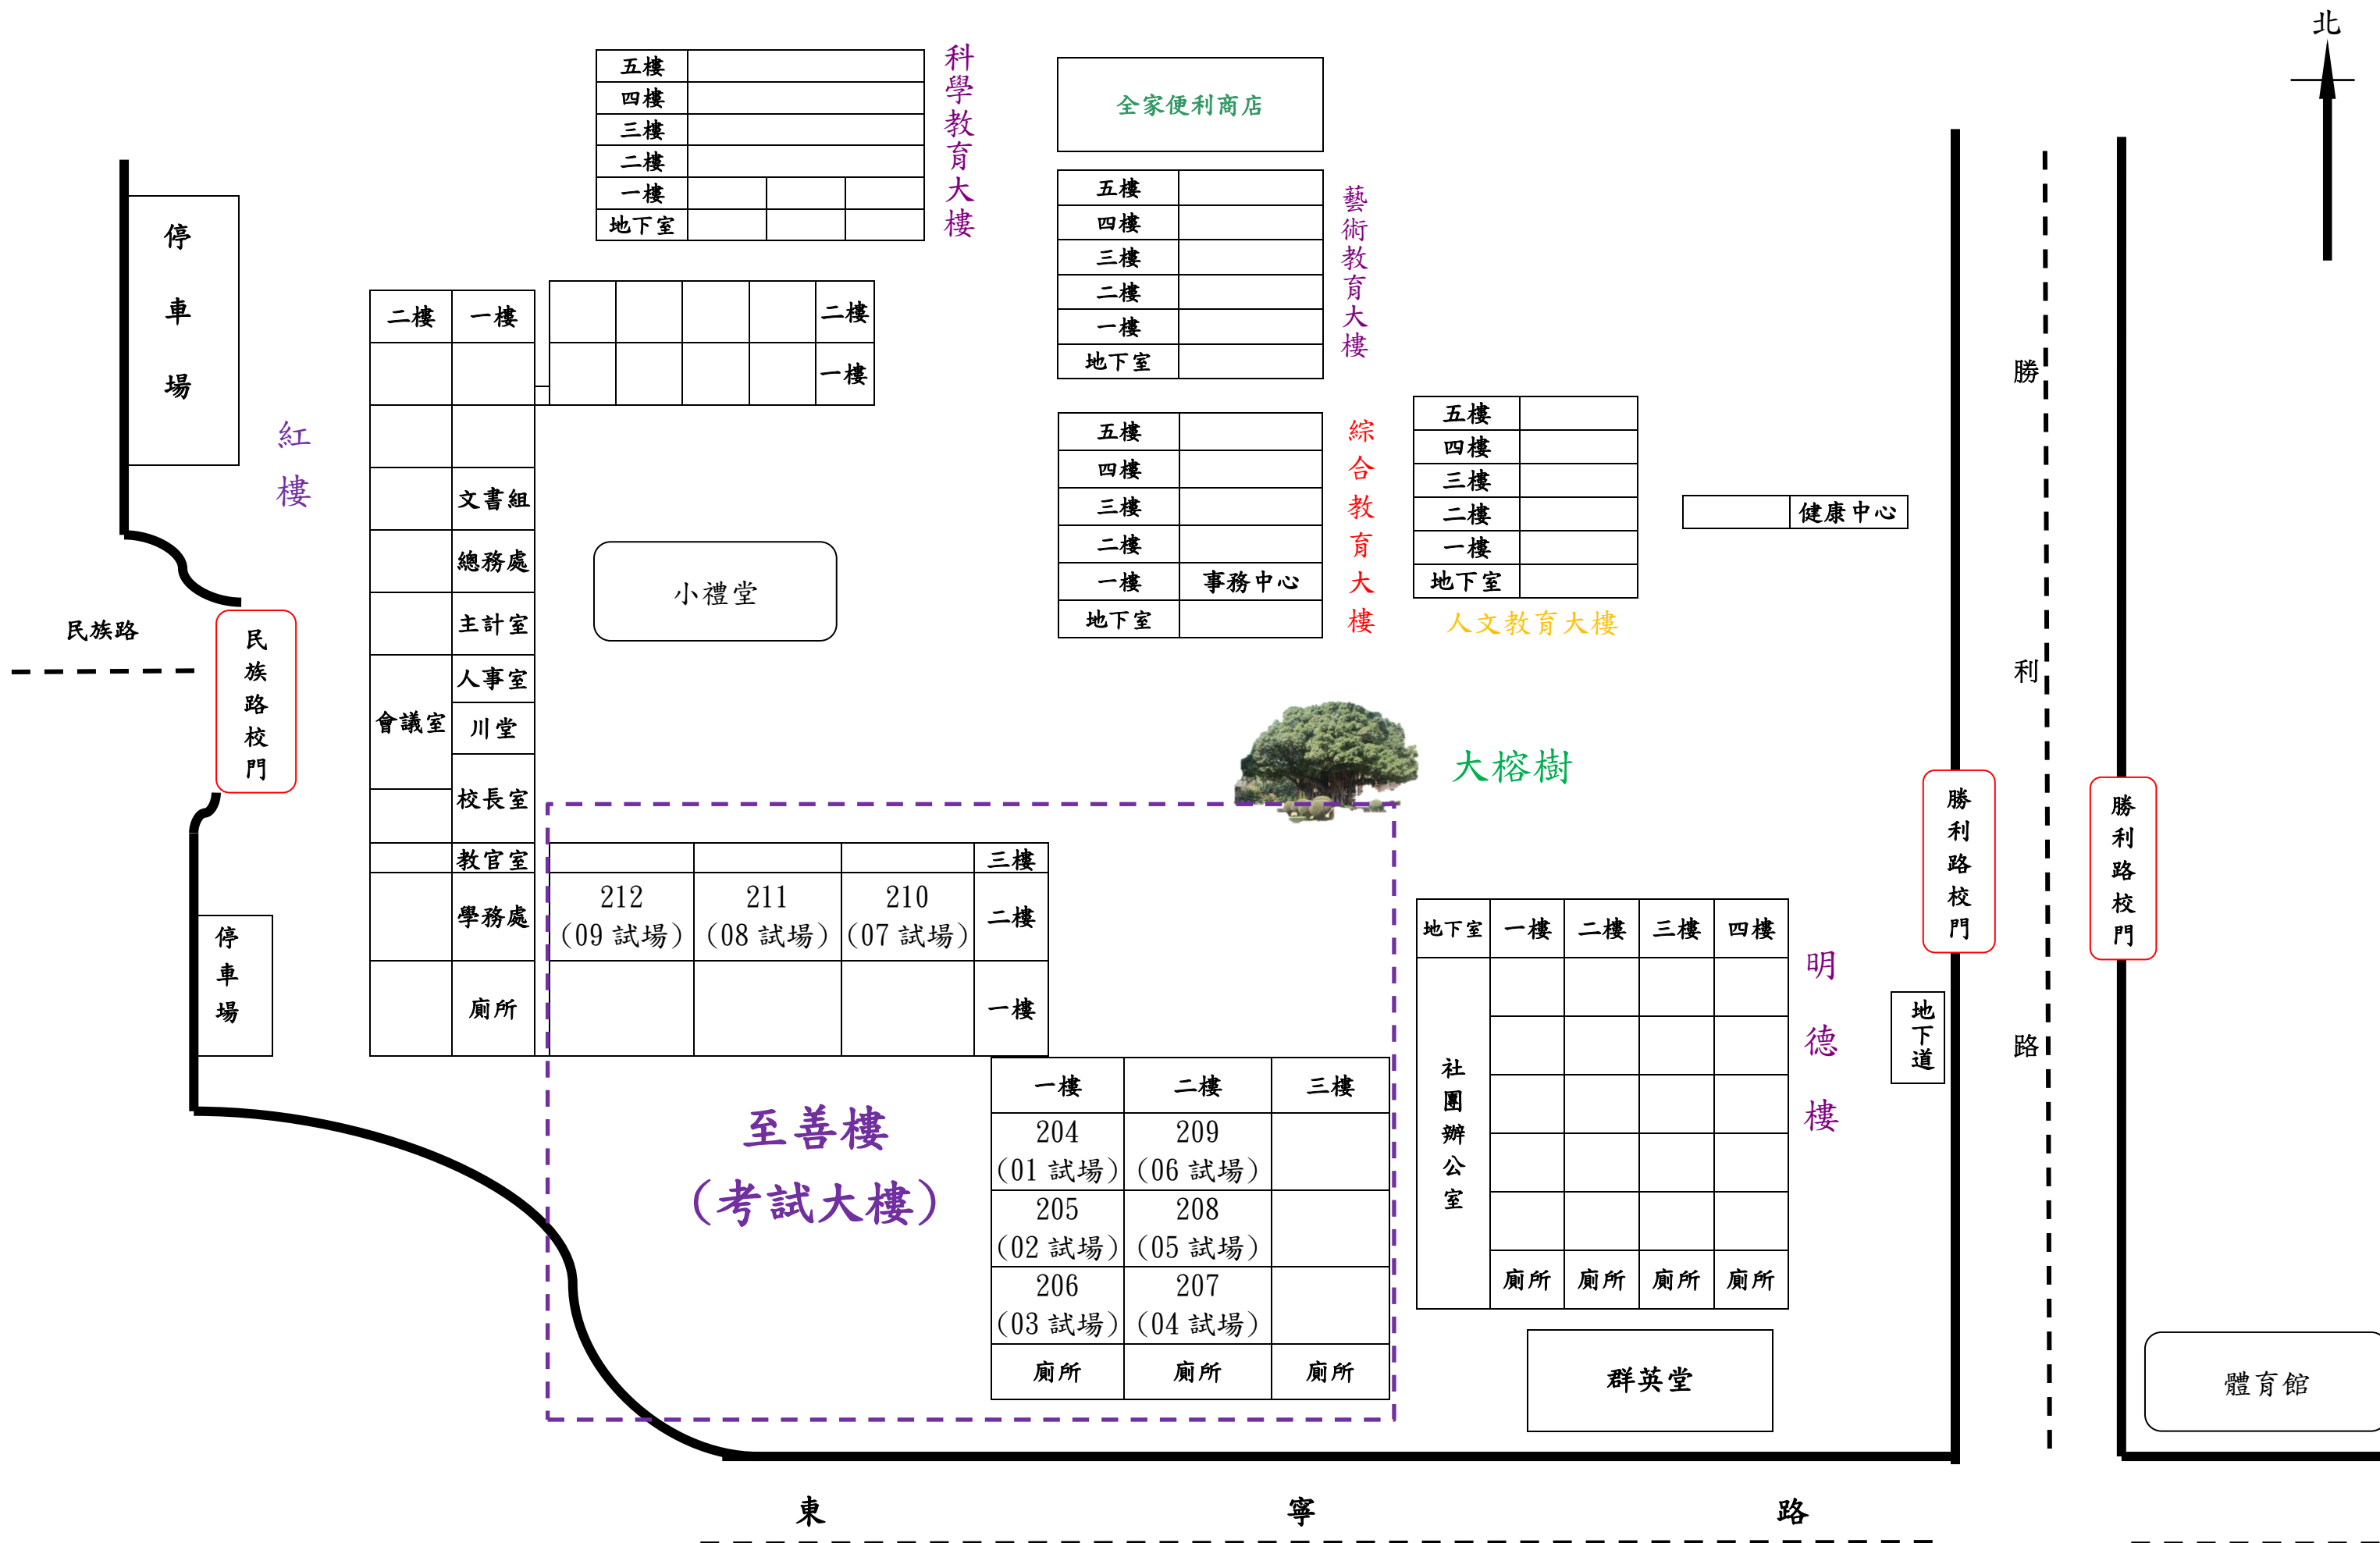

國立臺南第一高級中學 2025 年國際生物奧林匹亞競賽初選筆試平面圖

五樓	
四樓	
三樓	
二樓	
一樓	
地下室	

科學教育大樓

全家便利商店

五樓	
四樓	
三樓	
二樓	
一樓	
地下室	

藝術教育大樓

五樓	
四樓	
三樓	
二樓	
一樓	事務中心
地下室	

綜合教育大樓

五樓	
四樓	
三樓	
二樓	
一樓	
地下室	

人文教育大樓

健康中心

大榕樹

地下室	一樓	二樓	三樓	四樓
社團辦公室				
	廁所	廁所	廁所	廁所

明德樓

群英堂

地下道

停車場

紅樓

民族路

民族路校門

停車場

勝利路

勝利路

勝利路

勝利路校門

勝利路校門

體育館

東

寧

路