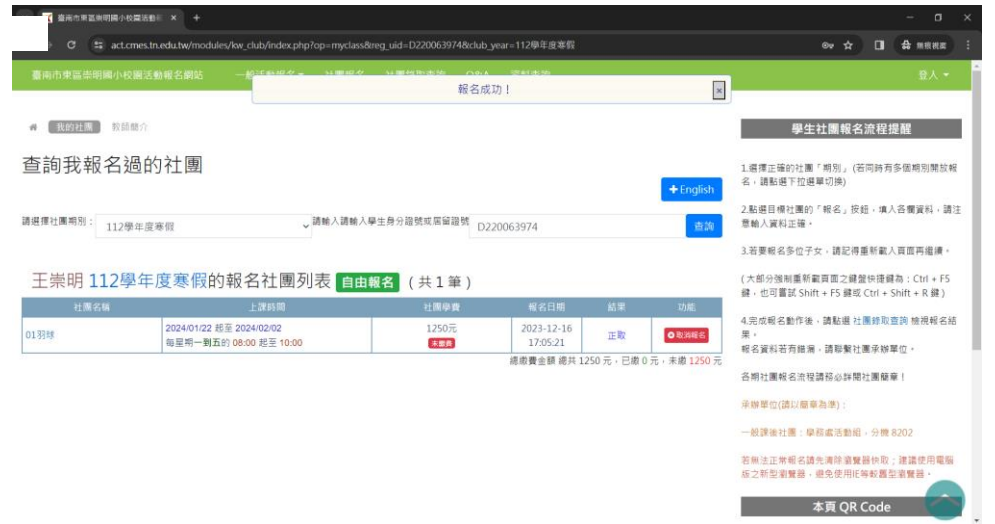

1. 請上學校首頁 <https://www.cmes.tn.edu.tw/> 捲軸往下左邊在「校園活動網」項點選「校校園活動報名網站」或掃 QR code

2. 點選 社團報名

3. 點選 社團期別：112 學年度寒假課後社團

4. 在想要的社團上，點選我要報名

5. 於報名頁面中填上學生基本資料(提醒：共有六個必填欄位，缺一不可)

6. 報名成功則會跳出剛剛報名的結果

請使用 Chrome、FireFox 或 Microsoft Edge 等瀏覽器。無法正常報名請先清除瀏覽器快取，故盡量不要由 line 等通訊軟體開啟網頁。

查詢或取消報名

1. 點選 社團錄取查詢

2. 點選社團期別：112 學年度寒假課後社團->填入身分證字號查詢