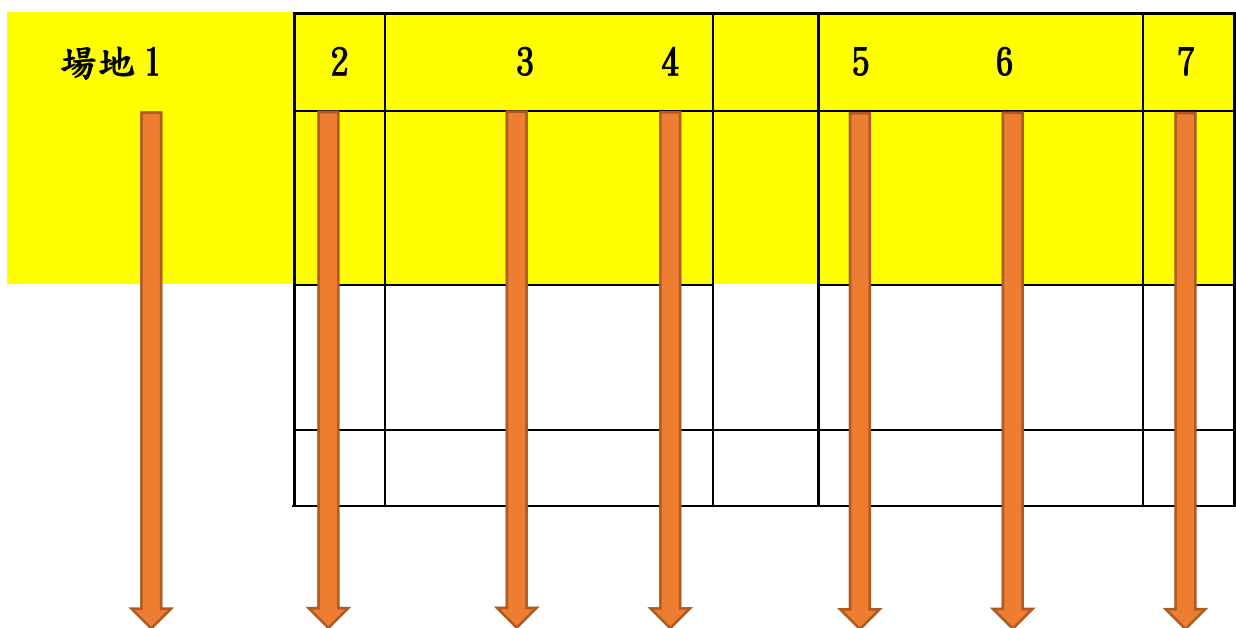

比賽場地:每個羽球場 2 個場地，由內到外共 3 個羽球場，分別是 1~6 下

風雨球場舞台

起/終點		場地 1		
		場地 2		
起/終點				

附件：四年級比賽分組表(請提前 5 分鐘到比賽場地就位)

組別比賽	時間	場地	出賽班級
第一組	比賽時間 09:55	1	401
		2	402
		3	403
		4	404
		5	405
		6	406
		7	407
		8	408
第二組	比賽時間 10:05	1	409
		2	410
		3	411
		4	412
		5	413
		6	414
		7	415

比賽場地:每個羽球場 2 個場地，由內到外共 4 個羽球場，分別是 1~8 場地

風雨球場舞台

起/終點	場地 1		
	場地 2		
起/終點			

附件：五年級比賽分組表(請提前 5 分鐘到比賽場地就位)

組別比賽	時間	場地	出賽班級
第一組	比賽時間 10:20	1	501
		2	502
		3	503
		4	504
		5	505
		6	506
		7	507
第二組	比賽時間 10:30	1	508
		2	509
		3	510
		4	511
		5	512
		6	513
		7	514

場地示意圖

風雨球場舞台

附件：六年級比賽分組表(請提前 5 分鐘到比賽場地就位)

組別比賽	時間	場地	出賽班級
第一組	比賽時間 10:45	1	601
		2	602
		3	603
		4	604
		5	605
		6	606
第二組	比賽時間 10:55	1	607
		2	608
		3	609
		4	610
		5	611

比賽場地:每個羽球場 2 個場地，由內到外共 3 個羽球場，分別是 1~6 場地