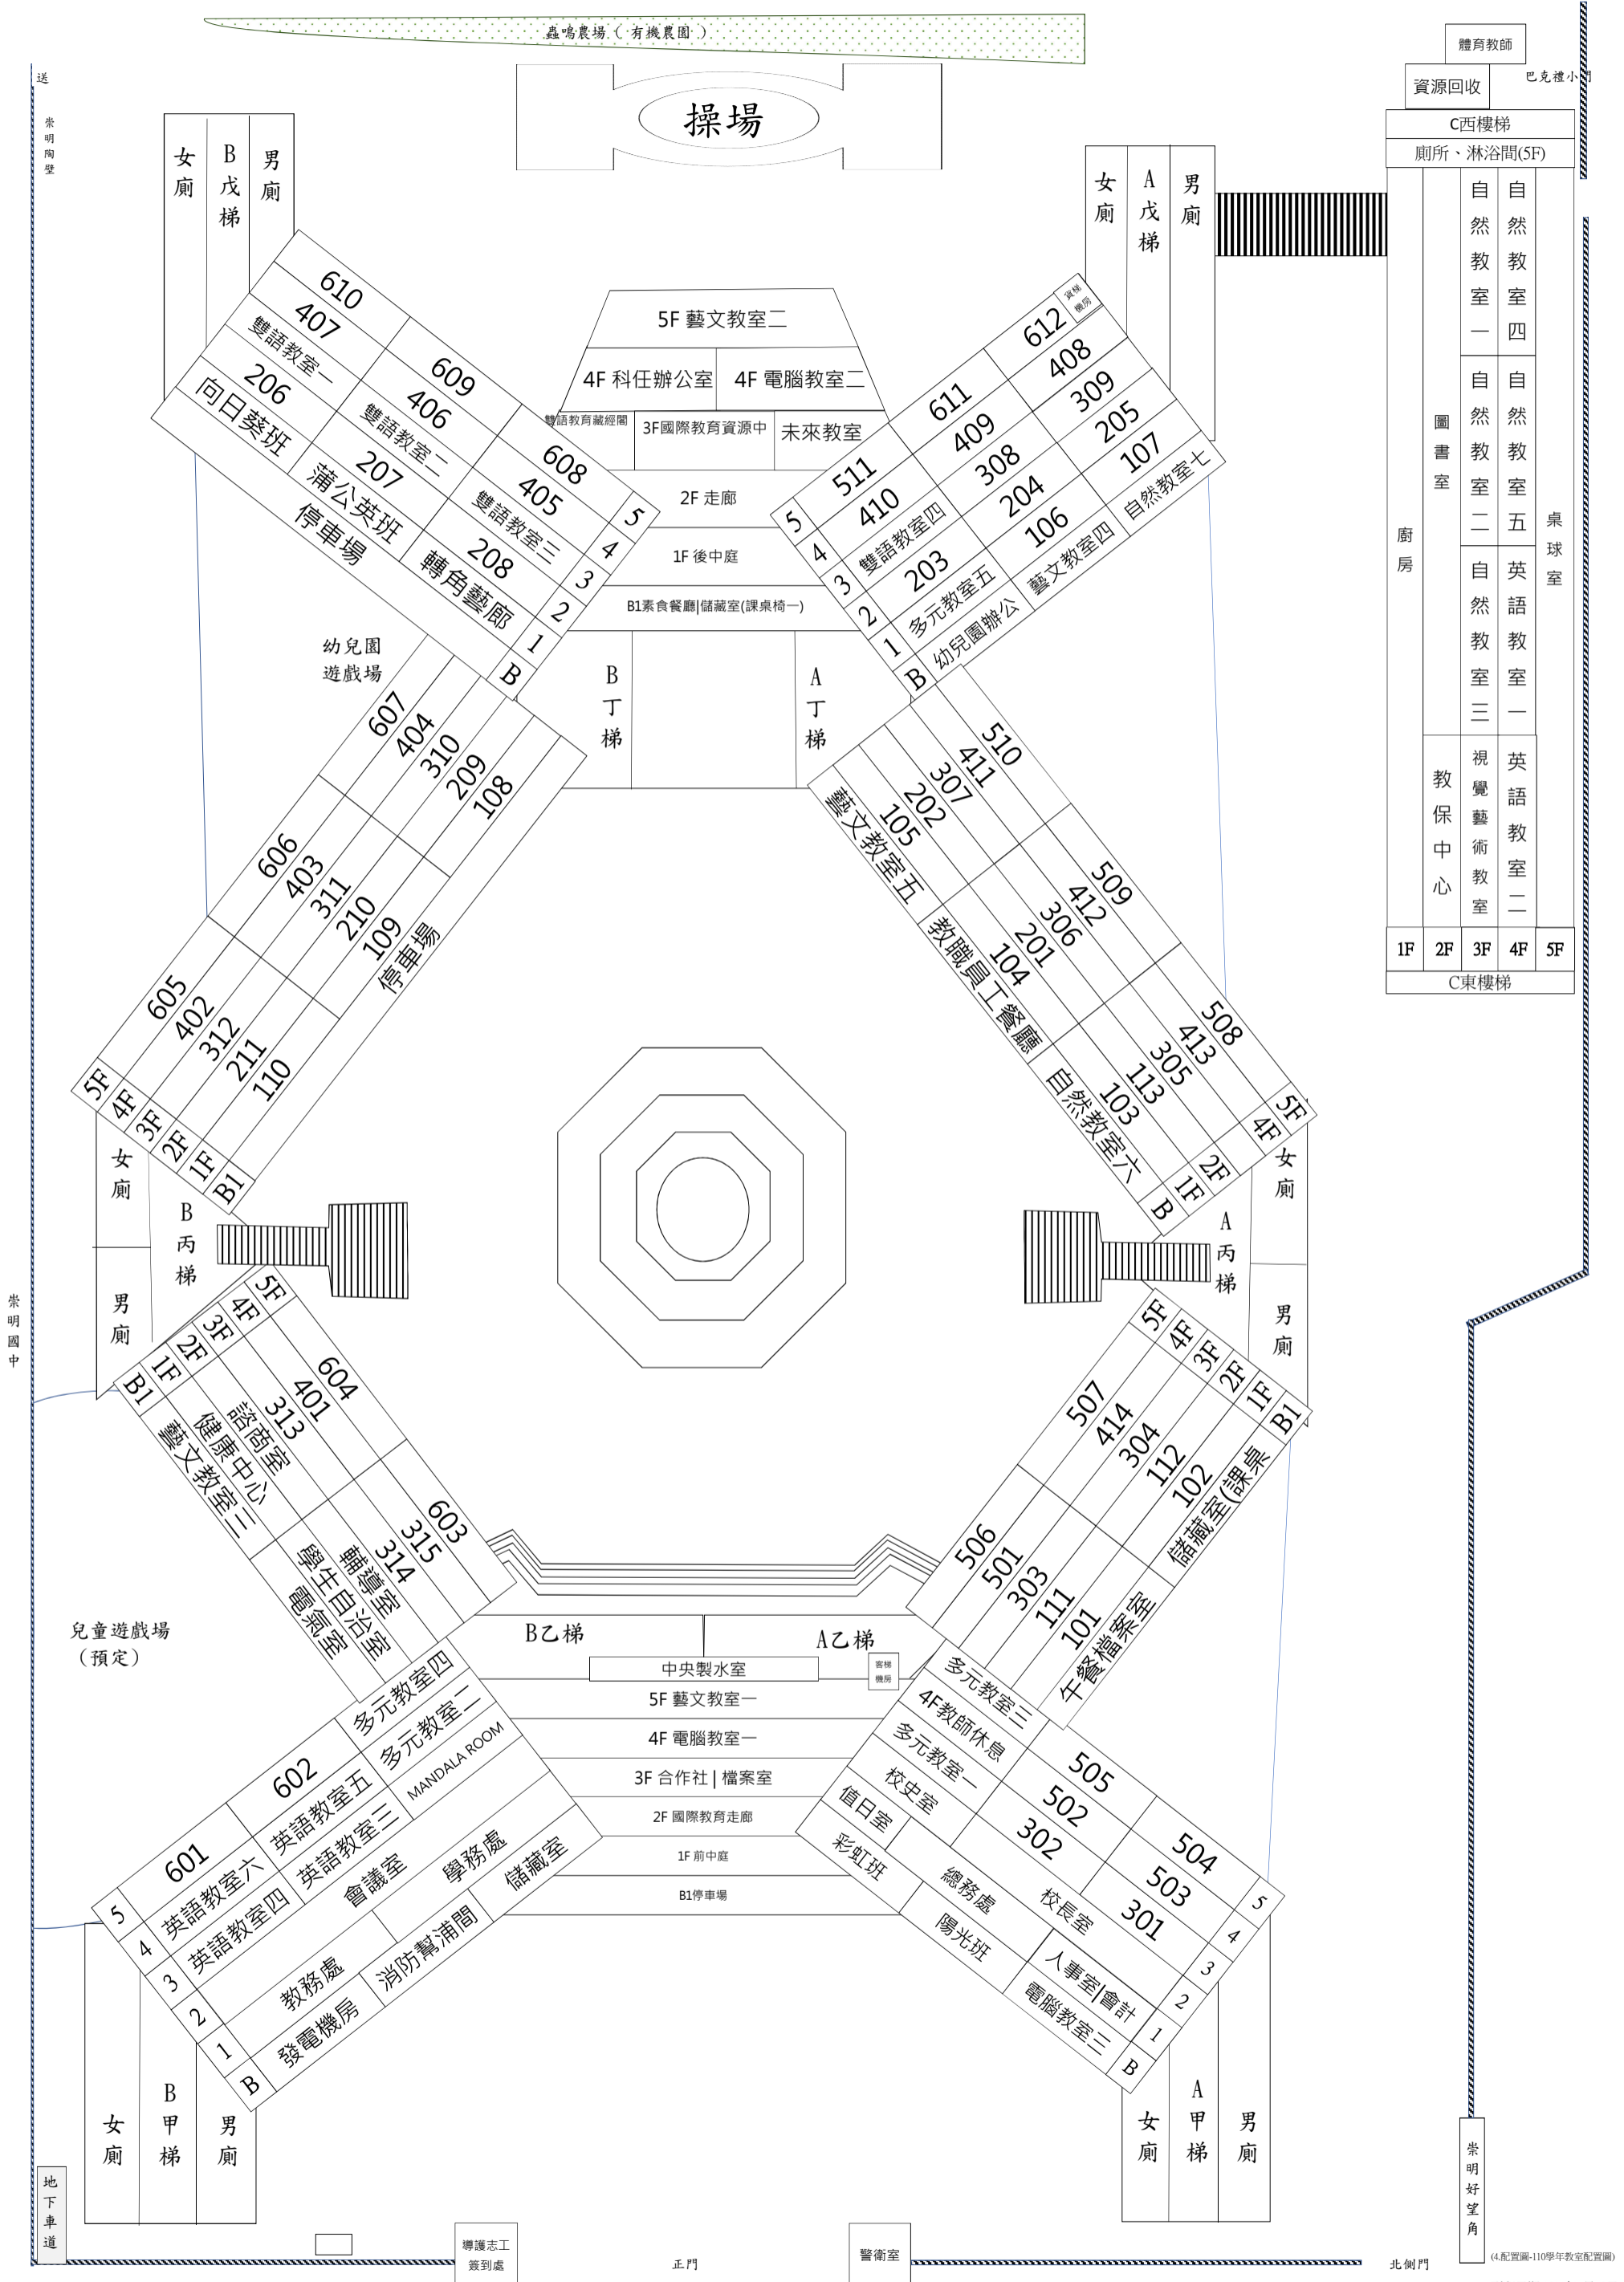

臺南市東區崇明國民小學110學年度校舍平面圖(315版本)

蟲鳴農場(有機農園)

體育教師	巴克禮小
資源回收	
C西樓梯	
廁所、淋浴間(5F)	
自然教室一	自然教室四
自然教室二	自然教室五
自然教室三	英語教室一
視覺藝術教室	英語教室二
教保中心	桌球室
1F	2F
3F	4F
5F	
C東樓梯	