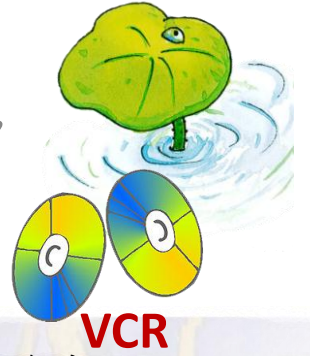

塗看覓

※小朋友！夢湖附近的青蛙，保育類的青蛙請塗綠色，
不是保育類的青蛙請塗灰色。

貢德氏赤蛙

小雨蛙

澤蛙

虎皮蛙

連看覓

※小朋友！夢湖附近的動物叫什麼名字？喜歡什麼環境？請你連看覓。

粉鳥鷹

綠頭鴨仔

火金姑

虎皮水雞

乾淨的環境

汙染的環境

塗看覓

※小朋友！黃緣螢的前胸、背部為橙黃色，翅膀黑色，翅膀中央的接縫處有黃色的細紋。請為黃緣螢塗上顏色，空白處請自由創作。