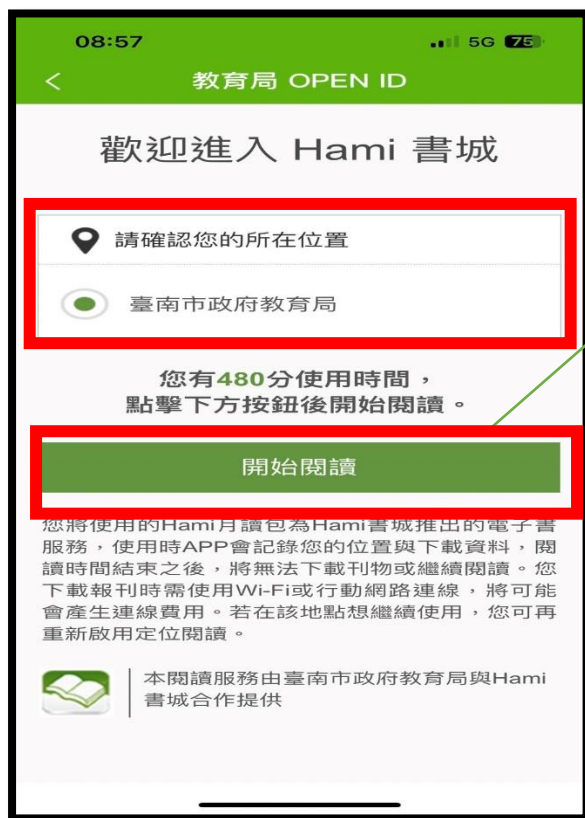

Hami 書城使用流程

請在手機 APP 上搜尋關鍵字-Hami 書城，並下載安裝。

打開 Hami 書城 APP 後，請點選會員立即登入。

請點選教育局 OPEN ID

請點選臺南市政府教育局 OPEN ID 認證服務。

請輸入 OPEN ID 帳號與密碼後點選登入。

記得要點選臺南市政府教育局就可以開始閱讀唷~。