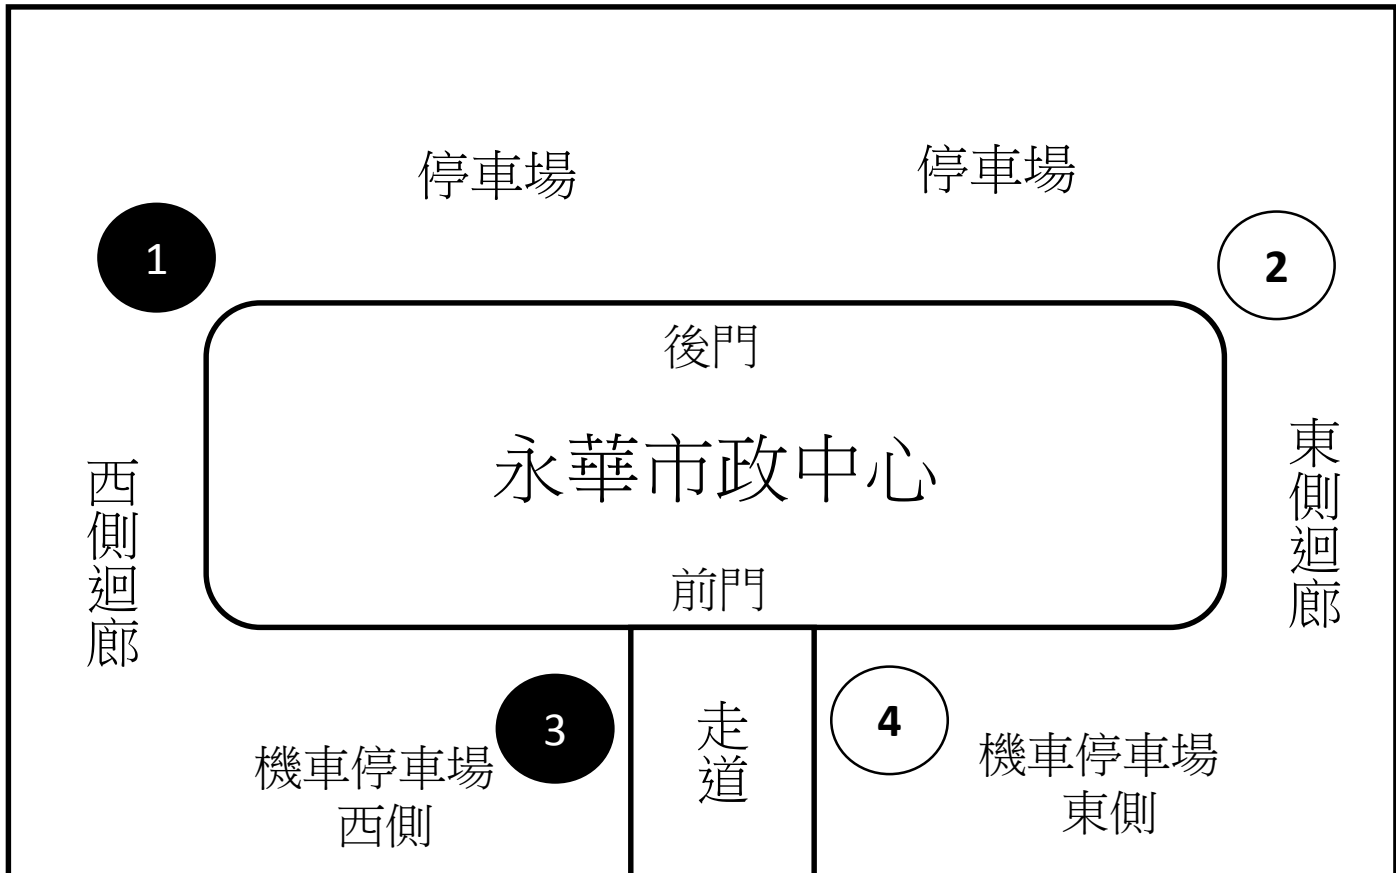

110年元旦升旗典禮永華市政中心 2樓廣場入口管制示意圖

● 管制封閉

○ 開放進入

府前路

南島路

斜坡道

永華路

斜坡道